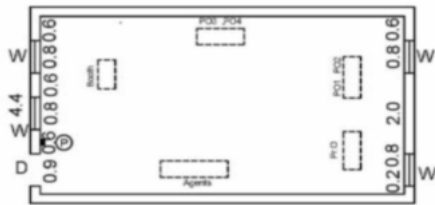

**3. வாக்குச் சாவடியின் விவரங்கள்**

<p><b>வாக்குச் சாவடியின் எண் மற்றும் பெயர் :</b></p> <p>100 - கிரேஸ் மெட்ரிகுலேசன் மேல்நிலைப்பள்ளி (மேற்கு முகப்பு), காரம்பாக்கம்-600116</p> <p><b>வாக்குச் சாவடியின் முகவரி :</b></p> <p>கிரேஸ் மெட்ரிகுலேசன் மேல்நிலைப்பள்ளி (மேற்கு முகப்பு), காரம்பாக்கம்-600116</p>	<p style="text-align: center;"><b>வாக்குச் சாவடியின் வகைப்பாடு (ஆண்/பெண்/பொது)</b></p>	<p style="text-align: center;">பொது</p>
	<b>துணை வாக்குச் சாவடிகளின் எண்ணிக்கை :</b>	0

**4. வாக்காளர்களின் எண்ணிக்கை**

தொடங்கும் வரிசை எண்	முடியும் வரிசை எண்.	நிகர வாக்காளர்களின் எண்ணிக்கை			
		ஆண்	பெண்	மூன்றாம் பாலினம்	மொத்தம்
1	1057	526	517	0	1043

கையொப்பம்

Nazri Naksha

Google Map View

Polling Station Building Front View

Polling Station Front View

Cad View

CAD DRAWING

scale 1cm : 1m

Minimum Basic Facility (Please)	Water	Ramp	Plug Points	Toilet	Healthcare
	✓	✓	✓	✓	✓

Key MAP View

KEY MAP

- a) Landmarks
- b) Road Names
- c) Traffic flow