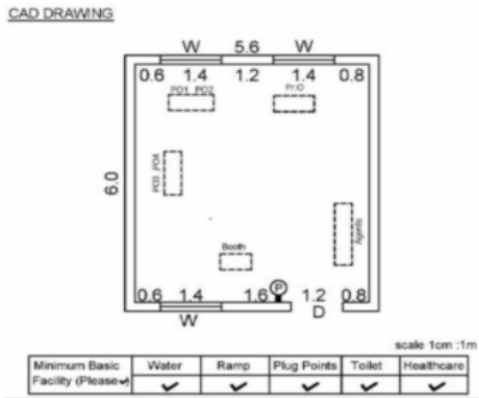

வாக்காளர் பதிவு அலுவலரின்
கையொப்பம்

Nazri Naksha

Google Map View

Polling Station Building Front View

Polling Station Front View

Cad View

Key MAP View

| | | | | | | | | | | | |
|----|------------|--|--------------------|----|------------|--|--------------------|----|------------|--|--------------------|
| 1 | XBG2667707 | பெயர் : ஆனந்தன் தந்தை பெயர்: ஜார்ஜ் வீட்டு எண் : 1 வயது : 54 பாலினம் : ஆண் | Photo is available | 2 | XBG2667699 | பெயர் : குணசெல்வி கணவர் பெயர்: ஆனந்தன் வீட்டு எண் : 1 வயது : 50 பாலினம் : பெண் | Photo is available | 3 | XBG3698818 | பெயர் : ஸ்னேஹா தந்தை பெயர்: பார்த்தசாரதி வீட்டு எண் : 1 வயது : 25 பாலினம் : பெண் | Photo is available |
| 4 | XBG4086922 | பெயர் : மஞ்சு பாரதி சுந்தரேசன் தந்தை பெயர்: சுந்தரேசன் வீட்டு எண் : 2/45A வயது : 26 பாலினம் : ஆண் | Photo is available | 5 | XBG3700770 | பெயர் : ஹரிகிரிஷ்ணன் தந்தை பெயர்: பாலகிருஷ்ணன் வீட்டு எண் : 3/10 வயது : 51 பாலினம் : ஆண் | Photo is available | 6 | XBG3954070 | பெயர் : வெங்கடேசன் தந்தை பெயர்: வடிவேலு வீட்டு எண் : 3/13 வயது : 23 பாலினம் : ஆண் | Photo is available |
| 7 | XBG4075867 | பெயர் : ஜீ சுந்தரேசன் கோபால் வீ தந்தை பெயர்: கோபால் வீ வீட்டு எண் : 4/5A வயது : 59 பாலினம் : ஆண் | Photo is available | 8 | XBG3697018 | பெயர் : ராஜேஷ் பார்த்தசாரதி தந்தை பெயர்: பார்த்தசாரதி வீட்டு எண் : 4/6 வயது : 24 பாலினம் : ஆண் | Photo is available | 9 | XBG4092029 | பெயர் : லக்ஷ்மி ஷா அமுதா ஏ தாயின் பெயர்: அமுதா ஏ வீட்டு எண் : 4/11 வயது : 35 பாலினம் : பெண் | Photo is available |
| 10 | XBG2361012 | பெயர் : பாபு தந்தை பெயர்: ஜூநார் ஹுசைன் வீட்டு எண் : 5 வயது : 67 பாலினம் : ஆண் | Photo is available | 11 | XBG2361095 | பெயர் : யாஸ்மின் கணவர் பெயர்: பாபு வீட்டு எண் : 5 வயது : 64 பாலினம் : பெண் | Photo is available | 12 | XBG2360998 | பெயர் : அஹமத்ஹுசைன் தந்தை பெயர்: பாபு வீட்டு எண் : 5 வயது : 44 பாலினம் : ஆண் | Photo is available |
| 13 | XBG2974608 | பெயர் : லார்து மேரி கணவர் பெயர்: அந்தோணிபீட்டர் வீட்டு எண் : 5 வயது : 41 பாலினம் : பெண் | Photo is available | 14 | XBG3701141 | பெயர் : பொன்றாஜ் தந்தை பெயர்: மாட்சாமி வீட்டு எண் : 5/1 வயது : 59 பாலினம் : ஆண் | Photo is available | 15 | AZZ0478917 | பெயர் : ஆபிரகாம்சைமன் தந்தை பெயர்: சைமன் வீட்டு எண் : 5-1 வயது : 56 பாலினம் : ஆண் | Photo is available |
| 16 | AZZ0478933 | பெயர் : சீனி கணவர் பெயர்: ஆபிரகாம்சைமன் வீட்டு எண் : 5-1 வயது : 53 பாலினம் : பெண் | Photo is available | 17 | XBG3700010 | பெயர் : ஜோதி ஞானமணி கணவர் பெயர்: பொன்றாஜ் வீட்டு எண் : 5/1 வயது : 53 பாலினம் : பெண் | Photo is available | 18 | XBG3696853 | பெயர் : ஜெனிஃபர் ஏவ்ஜேலீந் தந்தை பெயர்: பொன்றாஜ் வீட்டு எண் : 5/1 வயது : 29 பாலினம் : பெண் | Photo is available |
| 19 | XBG3696929 | பெயர் : ஜேநிதா தந்தை பெயர்: பொன்றாஜ் வீட்டு எண் : 5/1 வயது : 28 பாலினம் : பெண் | Photo is available | 20 | XBG3699550 | பெயர் : ரோஷ்மோந் அப்ராஹம் தந்தை பெயர்: அப்ராஹம் சைமன் வீட்டு எண் : 5/1 வயது : 28 பாலினம் : ஆண் | Photo is available | 21 | XBG3259876 | பெயர் : சங்கர் தந்தை பெயர்: ராதாகிருஷ்ணன் வீட்டு எண் : 5/2 வயது : 58 பாலினம் : ஆண் | Photo is available |
| 22 | XBG3259587 | பெயர் : தாட்சாயணி கணவர் பெயர்: சங்கர் வீட்டு எண் : 5/2 வயது : 57 பாலினம் : பெண் | Photo is available | 23 | XBG3326527 | பெயர் : ராஜீ தாயின் பெயர்: வேதவள்ளி வீட்டு எண் : 5-2 வயது : 54 பாலினம் : ஆண் | Photo is available | 24 | XBG0915579 | பெயர் : ஞானபாதம் தந்தை பெயர்: பக்தவத்சலம் வீட்டு எண் : 5-2 வயது : 50 பாலினம் : ஆண் | Photo is available |
| 25 | XBG3326535 | பெயர் : பரணி தாயின் பெயர்: வேதவள்ளி வீட்டு எண் : 5-2 வயது : 45 பாலினம் : ஆண் | Photo is available | 26 | XBG1505874 | பெயர் : சங்கர் தந்தை பெயர்: வாகதேவன் வீட்டு எண் : 5-2 வயது : 42 பாலினம் : ஆண் | Photo is available | 27 | XBG3071115 | பெயர் : அருண் குமார் தந்தை பெயர்: சங்கர் வீட்டு எண் : 5/2 வயது : 26 பாலினம் : ஆண் | Photo is available |
| 28 | XBG3699147 | பெயர் : கணேஷ் ராஜி தந்தை பெயர்: ராஜி வீட்டு எண் : 5/2 வயது : 25 பாலினம் : ஆண் | Photo is available | 29 | XBG4057253 | பெயர் : பிரவின் குமார் சீ சீனிவாசன் தந்தை பெயர்: சீனிவாசன் வீட்டு எண் : 5/2 வயது : 21 பாலினம் : ஆண் | Photo is available | 30 | XBG3699824 | பெயர் : நிரோஷா மேரி தந்தை பெயர்: ஜான் தாஸ் வீட்டு எண் : 5/4 வயது : 36 பாலினம் : பெண் | Photo is available |