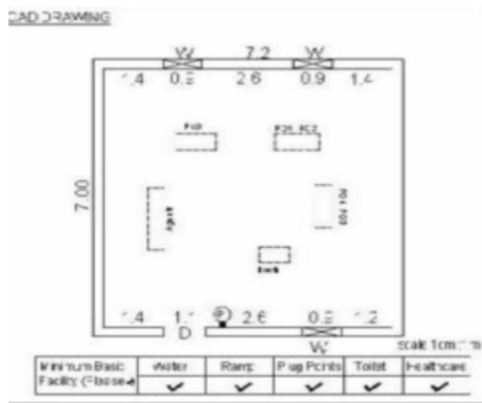

Cad View

Key MAP View