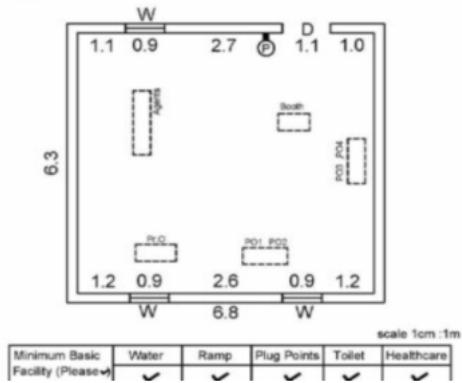

Google Map View

Polling Station Building Front View

Polling Station Front View

Cad View

Key MAP View

CAD DRAWING

KEY MAP

1 பெயர் : தமயேந்தி கணவர் பெயர்: ரகுராமன் வீட்டு எண் : 1 வயது : 50 பாலினம் : பெண் Photo is available	XBG1508050	2 பெயர் : பாலு தந்தை பெயர்: கைலைநாதன் வீட்டு எண் : 1 வயது : 41 பாலினம் : ஆண் Photo is available	XBG2030914	3 பெயர் : தமிழ் செல்வம் தந்தை பெயர்: வேலு வீட்டு எண் : 1 வயது : 39 பாலினம் : ஆண் Photo is available	XBG1507805
4 பெயர் : ஜோதி கணவர் பெயர்: பசவராஜ் வீட்டு எண் : 1 வயது : 36 பாலினம் : பெண் Photo is available	XBG2477958	5 பெயர் : விஜய் தந்தை பெயர்: அசோக்குமார் வீட்டு எண் : 1 வயது : 33 பாலினம் : ஆண் Photo is available	XBG1507813	6 பெயர் : பூங்கொடி கணவர் பெயர்: செல்வம் வீட்டு எண் : 1 வயது : 32 பாலினம் : பெண் Photo is available	XBG1508290
7 பெயர் : நவின் குமார் தந்தை பெயர்: சாந்தகுமார் வீட்டு எண் : 1 வயது : 28 பாலினம் : ஆண் Photo is available	XBG2477974	8 பெயர் : காசிராபிவி கணவர் பெயர்: அப்துல்லா வீட்டு எண் : 1-1 வயது : 62 பாலினம் : பெண் Photo is available	XBG1772516	9 பெயர் : சமதி கணவர் பெயர்: ராஜா வீட்டு எண் : 1-1 வயது : 59 பாலினம் : பெண் Photo is available	XBG1772391
10 பெயர் : அபுபக்கர் தந்தை பெயர்: அப்புதுல்லா வீட்டு எண் : 1-1 வயது : 33 பாலினம் : ஆண் Photo is available	XBG1772508	11 பெயர் : ராணி கணவர் பெயர்: தேவன் வீட்டு எண் : 1-2 வயது : 65 பாலினம் : பெண் Photo is available	XBG0282467	12 பெயர் : மகேஷ் ராம் தந்தை பெயர்: ரகுபதி வீட்டு எண் : 1/2 வயது : 51 பாலினம் : ஆண் Photo is available	XBG3129459
13 பெயர் : காமினி தந்தை பெயர்: பூநிவாசன் வீட்டு எண் : 1/2 வயது : 28 பாலினம் : பெண் Photo is available	XBG3830775	14 பெயர் : கோகுலாபிரியா தந்தை பெயர்: விஜயபாஸ்கர் வீட்டு எண் : 1/4 வயது : 23 பாலினம் : பெண் Photo is available	XBG3863271	15 பெயர் : யுவஸ்ரீ தந்தை பெயர்: அருணாசலம் வீட்டு எண் : 1/6 வயது : 26 பாலினம் : பெண் Photo is available	XBG3096120
16 பெயர் : துளசி கணவர் பெயர்: சின்னப்பையன் வீட்டு எண் : 1-17 வயது : 61 பாலினம் : பெண் Photo is available	XBG2478337	17 பெயர் : வசந்தா கணவர் பெயர்: செல்வராஜ் வீட்டு எண் : 1-17 வயது : 56 பாலினம் : பெண் Photo is available	XBG2478311	18 பெயர் : ரஞ்சித் தந்தை பெயர்: பழனி வீட்டு எண் : 1/18 வயது : 26 பாலினம் : ஆண் Photo is available	XBG3096096
19 பெயர் : ராஜேஷ் தந்தை பெயர்: கோபாலக்கிருஷ்ணன் வீட்டு எண் : 1-20 வயது : 37 பாலினம் : ஆண் Photo is available	XBG2478303	20 பெயர் : பூஜா பூர் தந்தை பெயர்: முரளி கிருஷ்ணன் வீட்டு எண் : 1/20 வயது : 23 பாலினம் : பெண் Photo is available	XBG3830510	21 பெயர் : சமதி கணவர் பெயர்: பார்திபன் வீட்டு எண் : 1-21 வயது : 48 பாலினம் : பெண் Photo is available	XBG1185750
22 பெயர் : கிருத்திகா தந்தை பெயர்: திருமால் வீட்டு எண் : 1-21 வயது : 24 பாலினம் : பெண் Photo is available	XBG3582046	23 பெயர் : சடகோபன் தந்தை பெயர்: கதர் வேல் வீட்டு எண் : 1 25 வயது : 25 பாலினம் : ஆண் Photo is available	XBG3096575	24 பெயர் : ரோஸ் கணவர் பெயர்: ஜெகநாதன் வீட்டு எண் : 1/26 வயது : 68 பாலினம் : பெண் Photo is available	XBG3096237
25 பெயர் : அனுசியா கணவர் பெயர்: பாஸ்கர் வீட்டு எண் : 1-28 வயது : 29 பாலினம் : பெண் Photo is available	XBG2478006	26 பெயர் : தீபாலட்சுமி தந்தை பெயர்: தியாகராஜன் வீட்டு எண் : 1/28 வயது : 26 பாலினம் : பெண் Photo is available	XBG3096088	27 பெயர் : கல்பனா தந்தை பெயர்: சந்திரஹாசன் வீட்டு எண் : 1/29 வயது : 36 பாலினம் : பெண் Photo is available	SVN0123190
28 பெயர் : சொக்குபாய் தந்தை பெயர்: பெருமாள் வீட்டு எண் : 1-33 வயது : 67 பாலினம் : பெண் Photo is available	XBG0181941	29 பெயர் : பாலமுரளி கிருஷ்ணன் தந்தை பெயர்: வெங்கடேசன் வீட்டு எண் : 1/36 வயது : 25 பாலினம் : ஆண் Photo is available	XBG3218138	30 பெயர் : சுவாதி தந்தை பெயர்: கருணாகரன் வீட்டு எண் : 1/37 வயது : 26 பாலினம் : பெண் Photo is available	XBG3096450