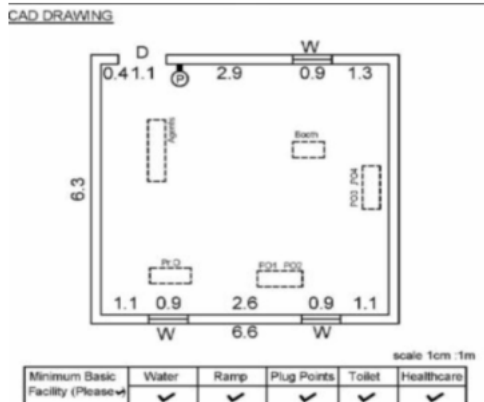

Google Map View

Polling Station Building Front View

Polling Station Front View

Cad View

Key MAP View

1 பெயர் : பட்டம்மாள் கணவர் பெயர் : தாளன் வீட்டு எண் : 1 வயது : 65 பாலினம் : பெண் Photo is available	XBG1187517	2 பெயர் : குணபுஷ்பம் கணவர் பெயர் : கேசவன் வீட்டு எண் : 1 வயது : 61 பாலினம் : பெண் Photo is available	XBG2480630	3 பெயர் : ஜெகநாதன் தந்தை பெயர் : சின்னப்பன் வீட்டு எண் : 1 வயது : 56 பாலினம் : ஆண் Photo is available	XBG1188192
4 பெயர் : திராவிடமணி கணவர் பெயர் : பாலமுருகன் வீட்டு எண் : 1 வயது : 54 பாலினம் : பெண் Photo is available	XBG2210847	5 பெயர் : அலமேலு கணவர் பெயர் : தயாளன் வீட்டு எண் : 1 வயது : 52 பாலினம் : பெண் Photo is available	XBG2867448	6 பெயர் : பால முருகன் தந்தை பெயர் : ஆனன் சாமி வீட்டு எண் : 1 வயது : 51 பாலினம் : ஆண் Photo is available	XBG2211191
# 7 பெயர் : ஜெயகுமார் தந்தை பெயர் : சந்திரசேகர் வீட்டு எண் : 53/1b வயது : 46 பாலினம் : ஆண் Photo is available	XBG2867455	8 பெயர் : ரமேஷ் தந்தை பெயர் : பார்த்தசாரதி வீட்டு எண் : 1 வயது : 44 பாலினம் : ஆண் Photo is available	XBG4010542	9 பெயர் : சதீஷ் தந்தை பெயர் : சேகர் வீட்டு எண் : 1 வயது : 41 பாலினம் : ஆண் Photo is available	XBG2867414
10 பெயர் : மகாலட்சுமி கணவர் பெயர் : முருகன் வீட்டு எண் : 1 வயது : 39 பாலினம் : பெண் Photo is available	XBG2480689	11 பெயர் : ராஜசேகர் தந்தை பெயர் : காமணன் வீட்டு எண் : 1 வயது : 33 பாலினம் : ஆண் Photo is available	XBG2867430	12 பெயர் : லோகேஷ் தந்தை பெயர் : தயாளன் வீட்டு எண் : 1 வயது : 33 பாலினம் : ஆண் Photo is available	XBG1187525
13 பெயர் : வசந்தகுமார் தந்தை பெயர் : சீனிவாசன் வீட்டு எண் : 1 வயது : 30 பாலினம் : ஆண் Photo is available	XBG2480184	14 பெயர் : பிரவீணராஜ் தந்தை பெயர் : சிவசங்கர் வீட்டு எண் : 1 வயது : 28 பாலினம் : ஆண் Photo is available	XBG2867463	15 பெயர் : மாதேஷ் கண்ணன் ஜெ தந்தை பெயர் : ஜெகநாதன் சி வீட்டு எண் : 1/1 வயது : 21 பாலினம் : ஆண் Photo is available	XBG4161659
16 பெயர் : ரவி தந்தை பெயர் : கண்ணன் வீட்டு எண் : 1-2 வயது : 54 பாலினம் : ஆண் Photo is available	XBG1188010	17 பெயர் : மாலா கணவர் பெயர் : ரவி வீட்டு எண் : 1-2A வயது : 46 பாலினம் : பெண் Photo is available	XBG2480200	18 பெயர் : தினேஷ் தந்தை பெயர் : ரவி வீட்டு எண் : 1/2ஏ வயது : 23 பாலினம் : ஆண் Photo is available	XBG4044590
19 பெயர் : ஆனந்தன் தந்தை பெயர் : ஏழுமலை வீட்டு எண் : 1/4 வயது : 50 பாலினம் : ஆண் Photo is available	XBG3279064	20 பெயர் : வள்ளி தந்தை பெயர் : ஆனந்தன் வீட்டு எண் : 1/4 வயது : 49 பாலினம் : பெண் Photo is available	XBG3279072	21 பெயர் : ஆ.ரஞ்சித் குமார் தந்தை பெயர் : ஏ.ஆனந்தன் வீட்டு எண் : 1/4 வயது : 26 பாலினம் : ஆண் Photo is available	XBG3117926
22 பெயர் : நந்தினி தந்தை பெயர் : ஆனந்தன் வீட்டு எண் : 1/4 வயது : 24 பாலினம் : பெண் Photo is available	XBG3635208	23 பெயர் : விஜய் தந்தை பெயர் : விநாயகம் வீட்டு எண் : 1-6 வயது : 34 பாலினம் : ஆண் Photo is available	XBG0917922	24 பெயர் : எத்திராஜ் தந்தை பெயர் : சொக்கலிங்கம் -- வீட்டு எண் : 1-08 வயது : 34 பாலினம் : ஆண் Photo is available	XBG0918128
25 பெயர் : கௌரி கணவர் பெயர் : டில்லி வீட்டு எண் : 1/10 வயது : 56 பாலினம் : பெண் Photo is available	XBG3638566	26 பெயர் : மலர் கணவர் பெயர் : சண்முகம் வீட்டு எண் : 1/10 வயது : 51 பாலினம் : பெண் Photo is available	XBG4229746	27 பெயர் : கார்த்திக் செந்தில் குமார் தந்தை பெயர் : முனியசாமி வீட்டு எண் : 1-10 வயது : 41 பாலினம் : ஆண் Photo is available	XBG2669950
28 பெயர் : தங்கதுரை வேதி தந்தை பெயர் : வேதி வீட்டு எண் : 1/10 வயது : 39 பாலினம் : ஆண் Photo is available	XBG3863305	29 பெயர் : ராஜித் தோலாய் தந்தை பெயர் : ஹரகாந்தா வீட்டு எண் : 1/10 வயது : 33 பாலினம் : ஆண் Photo is available	XBG3110152	30 பெயர் : பிரதீக் சரண் தந்தை பெயர் : பாலமுருகன் வீட்டு எண் : 1/10 வயது : 27 பாலினம் : ஆண் Photo is available	XBG3617545