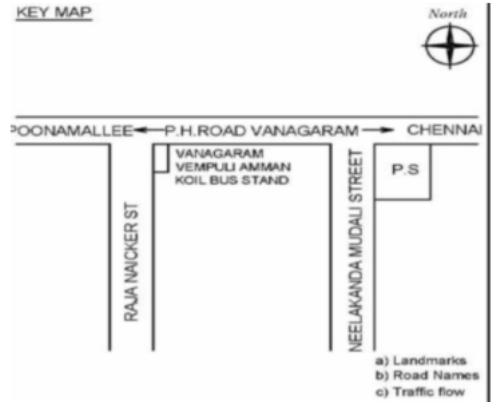

Cad View

Key MAP View