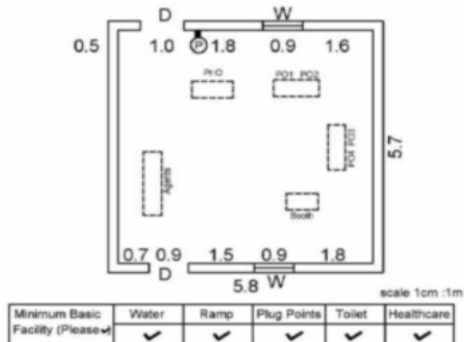

Google Map View

Polling Station Building Front View

Polling Station Front View

Cad View

CAD DRAWING

Key MAP View

KEY MAP

1 பெயர் : சத்யப்பிரகாஷ் தந்தை பெயர்: பாலன் வீட்டு எண் : 1 வயது : 45 பாலினம் : ஆண் Photo is available	XBG1189646	2 பெயர் : கார்த்திக் தந்தை பெயர்: கண்ணன் வீட்டு எண் : 1 வயது : 33 பாலினம் : ஆண் Photo is available	XBG1445253	3 பெயர் : வெற்றிசெல்வி தந்தை பெயர்: பன்னீர் வீட்டு எண் : 1-7 வயது : 35 பாலினம் : பெண் Photo is available	XBG1449636
4 பெயர் : கௌசல்யா தந்தை பெயர்: இராஜேந்திரன் வீட்டு எண் : 1-55 வயது : 33 பாலினம் : பெண் Photo is available	XBG2670669	5 பெயர் : ரவிக்குமார் தந்தை பெயர்: ராஜ் மாணிக்கம் வீட்டு எண் : 2 வயது : 56 பாலினம் : ஆண் Photo is available	XBG1775428	6 பெயர் : மாரிஸ்வரன் தந்தை பெயர்: முத்தையா வீட்டு எண் : 2 வயது : 47 பாலினம் : ஆண் Photo is available	XBG1931500
7 பெயர் : ரஞ்சித் குமார் தந்தை பெயர்: முருகன் வீட்டு எண் : 2 வயது : 29 பாலினம் : ஆண் Photo is available	XBG2480838	8 பெயர் : கிருஷ்ணலால் தந்தை பெயர்: மங்கிலால் வீட்டு எண் : 2-1 வயது : 60 பாலினம் : ஆண் Photo is available	JCH8932006	9 பெயர் : நீலாதேவி கணவர் பெயர்: கிருஷ்ணலால் வீட்டு எண் : 2-1 வயது : 56 பாலினம் : பெண் Photo is available	JCH8931990
10 பெயர் : யுவராஜ் மா தந்தை பெயர்: மாரியப்பன் ந வீட்டு எண் : 2/1 வயது : 30 பாலினம் : ஆண் Photo is available	XBG4276424	11 பெயர் : ராஜேந்திரன் தந்தை பெயர்: ஆறுமுகம் வீட்டு எண் : 2-2 வயது : 67 பாலினம் : ஆண் Photo is available	JCH8919961	12 பெயர் : ரேவதி கணவர் பெயர்: ராஜேந்திரன் வீட்டு எண் : 2-2 வயது : 54 பாலினம் : பெண் Photo is available	JCH8919953
13 பெயர் : மணிகண்டன் தந்தை பெயர்: ராஜேந்திரன் வீட்டு எண் : 2-2 வயது : 41 பாலினம் : ஆண் Photo is available	JCH8921496	14 பெயர் : ரேகா கணவர் பெயர்: பிரசாத் வீட்டு எண் : 2-2A வயது : 36 பாலினம் : பெண் Photo is available	XBG0035832	15 பெயர் : கமலா கணவர் பெயர்: திருநாவுக்கரசு வீட்டு எண் : 2-3 வயது : 66 பாலினம் : பெண் Photo is available	JCH3096286
16 பெயர் : நீலா தந்தை பெயர்: திருநாவுக்கரசு வீட்டு எண் : 2-3 வயது : 44 பாலினம் : பெண் Photo is available	JCH8938128	17 பெயர் : கண்ணன் தந்தை பெயர்: விஜயரங்கன் வீட்டு எண் : 2-3-1 வயது : 51 பாலினம் : ஆண் Photo is available	JCH8918492	18 பெயர் : சுமித்ரா கணவர் பெயர்: கண்ணன் வீட்டு எண் : 2-3-1 வயது : 49 பாலினம் : பெண் Photo is available	JCH8923229
19 பெயர் : செல்வம் தந்தை பெயர்: திருநாவுக்கரசு வீட்டு எண் : 2-3-2 வயது : 53 பாலினம் : ஆண் Photo is available	JCH8923393	20 பெயர் : குமாரி கணவர் பெயர்: கங்காதரன் வீட்டு எண் : 2/4 வயது : 70 பாலினம் : பெண் Photo is available	XBG3582897	21 பெயர் : ரவிசந்திரன் தந்தை பெயர்: சற்குணம் வீட்டு எண் : 2-4 வயது : 64 பாலினம் : ஆண் Photo is available	XBG1774793
22 பெயர் : சசி குமார் தந்தை பெயர்: கோபால கிருஷ்ணன் வீட்டு எண் : 2/4 வயது : 53 பாலினம் : ஆண் Photo is available	XBG3622982	23 பெயர் : முஹம்மத் ஷேமீர் ரகமதுல்லா தந்தை பெயர்: ரகமதுல்லா வீட்டு எண் : 2/4 வயது : 31 பாலினம் : ஆண் Photo is available	XBG3836350	24 பெயர் : ஆஷிஃப் ரகமதுல்லா தந்தை பெயர்: ரகமதுல்லா வீட்டு எண் : 2/4 வயது : 27 பாலினம் : ஆண் Photo is available	XBG3836368
25 பெயர் : ஜான்சி தந்தை பெயர்: எஸ் பி சேகர் வீட்டு எண் : 2/4 காமாட்சி அம்மன் நகர் வயது : 38 பாலினம் : பெண் Photo is available	XBG4234480	26 பெயர் : சாகேதா கணவர் பெயர்: கோபி ஹலிஸ்ப்த வீட்டு எண் : 2/4 திருவீகா தெரு வயது : 33 பாலினம் : பெண் Photo is available	XBG3138054	27 பெயர் : சுப்பிரமணியம் தந்தை பெயர்: சேஷையா வீட்டு எண் : 2-5 வயது : 57 பாலினம் : ஆண் Photo is available	JCH8919748
28 பெயர் : சுஜா ச கணவர் பெயர்: சுப்பிரமணியம் வீட்டு எண் : 2-5 வயது : 49 பாலினம் : பெண் Photo is available	JCH8919755	29 பெயர் : ராஜா தந்தை பெயர்: ஆறுமுகம் வீட்டு எண் : 2-6 வயது : 53 பாலினம் : ஆண் Photo is available	XBG2480986	30 பெயர் : சோமசுந்தரம் தந்தை பெயர்: ராஜசேகர் வீட்டு எண் : 2/6 வயது : 63 பாலினம் : ஆண் Photo is available	XBG4376711