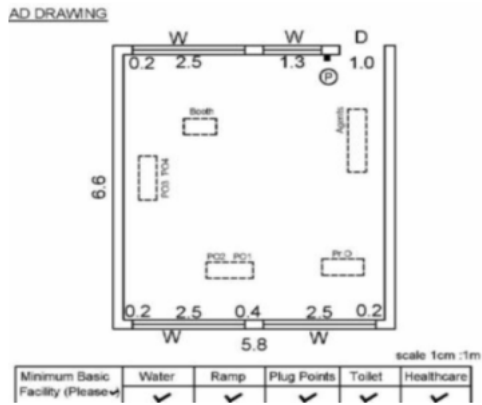

Google Map View

Polling Station Building Front View

Polling Station Front View

Cad View

Key MAP View

1 பெயர் : ஹேமலாந் தந்தை பெயர் : சேகர் வீட்டு எண் : 1/13ஏ வயது : 27 பாலினம் : பெண்	XBG3868155 Photo is available	2 பெயர் : இஷ்வராய தந்தை பெயர் : செந்தில் முருகன் வீட்டு எண் : 1-20 வயது : 29 பாலினம் : பெண்	XBG3836285 Photo is available	3 பெயர் : கணபதி தந்தை பெயர் : பலராமன் வீட்டு எண் : 1-41 வயது : 42 பாலினம் : ஆண்	XBG3003910 Photo is available
4 பெயர் : அஞ்சலி தந்தை பெயர் : கோதண்டம் வீட்டு எண் : 1/129 வயது : 32 பாலினம் : பெண்	XBG3844255 Photo is available	5 பெயர் : சஞ்சய் குமார் தந்தை பெயர் : சண்முகம் வீட்டு எண் : 2/5 வயது : 26 பாலினம் : ஆண்	XBG3065216 Photo is available	6 பெயர் : ஜெயந்தி கணவர் பெயர் : விஜயா குமார் வீட்டு எண் : 2/6 வயது : 41 பாலினம் : பெண்	XBG3867116 Photo is available
7 பெயர் : லக்ஷ்மிபதி தந்தை பெயர் : வெங்கடேசன் வீட்டு எண் : 2/15 வயது : 23 பாலினம் : ஆண்	XBG3843026 Photo is available	8 பெயர் : ஆறுமுகம் தந்தை பெயர் : மணவாலன் வீட்டு எண் : 2-16 வயது : 57 பாலினம் : ஆண்	XBG2868016 Photo is available	9 பெயர் : சசிகுமார் தந்தை பெயர் : விஷ்வனாதன் வீட்டு எண் : 2/16 வயது : 51 பாலினம் : ஆண்	XBG4103008 Photo is available
10 பெயர் : சுபத்ரா கணவர் பெயர் : சசிகுமார் வீட்டு எண் : 2/16 வயது : 45 பாலினம் : பெண்	XBG4103016 Photo is available	11 பெயர் : ச காமினி நித்யபுந் தந்தை பெயர் : சசிகுமார் வீட்டு எண் : 2/16 வயது : 24 பாலினம் : பெண்	XBG4103024 Photo is available	12 பெயர் : ப்ரமோட கோகுல் தந்தை பெயர் : கோவிந்தசாமி வீட்டு எண் : 2/22 வயது : 23 பாலினம் : ஆண்	XBG3855285 Photo is available
13 பெயர் : விக்னெஷ் தந்தை பெயர் : நாகந்த்ரந் வீட்டு எண் : 2/26 வயது : 23 பாலினம் : ஆண்	XBG3836459 Photo is available	14 பெயர் : அரவிந்த் தந்தை பெயர் : ஜனார்த்தனம் வீட்டு எண் : 2/27 வயது : 27 பாலினம் : ஆண்	XBG2981306 Photo is available	15 பெயர் : எழிலரசி கணவர் பெயர் : நாகலிங்கம் வீட்டு எண் : 2/47 வயது : 25 பாலினம் : பெண்	XBG3881893 Photo is available
16 பெயர் : ரங்கநாதன் தந்தை பெயர் : கிருஷ்ணன் வீட்டு எண் : 2/48 வயது : 84 பாலினம் : மூன்றாம் பாலினம்	XBG3638004 Photo is available	17 பெயர் : மதிவாணன் தந்தை பெயர் : ரங்கநாதன் வீட்டு எண் : 2-48 வயது : 57 பாலினம் : ஆண்	XBG2867950 Photo is available	18 பெயர் : மேகநாதன் தந்தை பெயர் : ரங்கநாதன் வீட்டு எண் : 2-48 வயது : 51 பாலினம் : ஆண்	XBG1510825 Photo is available
19 பெயர் : செல்வராணி கணவர் பெயர் : மதிவாணன் வீட்டு எண் : 2-48 வயது : 50 பாலினம் : பெண்	XBG2867968 Photo is available	20 பெயர் : அன்னப்பூரணி கணவர் பெயர் : மேகநாதன் வீட்டு எண் : 2-48 வயது : 47 பாலினம் : பெண்	XBG1510411 Photo is available	21 பெயர் : சும்ன் ராஜ் தந்தை பெயர் : மதிவாணன் வீட்டு எண் : 2-48 வயது : 31 பாலினம் : ஆண்	XBG2867976 Photo is available
22 பெயர் : ம.சுபாஷ் தந்தை பெயர் : ரா.மேகநாதன் வீட்டு எண் : 2/48 வயது : 25 பாலினம் : ஆண்	XBG3143112 Photo is available	23 பெயர் : ரவிச்சந்திரன் தந்தை பெயர் : மனோன்மணி வீட்டு எண் : 2-50 வயது : 42 பாலினம் : ஆண்	XBG2671253 Photo is available	24 பெயர் : ஜெய குமாரி கணவர் பெயர் : ரவி சந்திரன் வீட்டு எண் : 2-50 வயது : 35 பாலினம் : பெண்	XBG2481679 Photo is available
25 பெயர் : ராஜேஷ் தந்தை பெயர் : கந்தசாமி வீட்டு எண் : 2/50 வயது : 24 பாலினம் : ஆண்	XBG3867132 Photo is available	26 பெயர் : யுவராஜ் தந்தை பெயர் : கோதண்டராமன் வீட்டு எண் : 2-51 வயது : 28 பாலினம் : ஆண்	XBG2671238 Photo is available	27 பெயர் : ஆனந்த்ராஜ் தந்தை பெயர் : ராதாகிருஷ்ணன் வீட்டு எண் : 2-55 வயது : 49 பாலினம் : ஆண்	XBG1190941 Photo is available
28 பெயர் : காயத்ரி ஏ தாயின் பெயர் : ஜெயபாரதி வீட்டு எண் : 2/55 வயது : 23 பாலினம் : பெண்	XBG4024113 Photo is available	29 பெயர் : அஜய் கிருஷ்ண ஆ தந்தை பெயர் : ஆனந்த்ராஜ் வீட்டு எண் : 2/55 வயது : 21 பாலினம் : ஆண்	XBG4232047 Photo is available	30 பெயர் : தினேஷ்குமார் தந்தை பெயர் : பழனி வீட்டு எண் : 2-58 வயது : 36 பாலினம் : ஆண்	XBG0384008 Photo is available