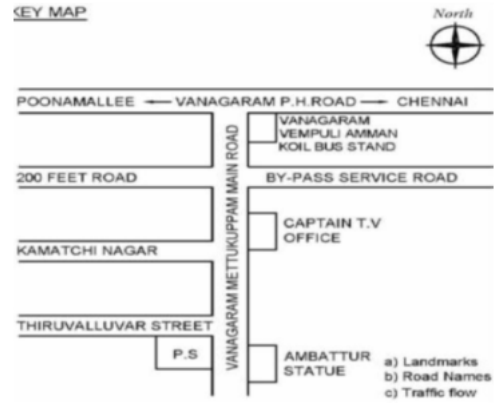

Key MAP View