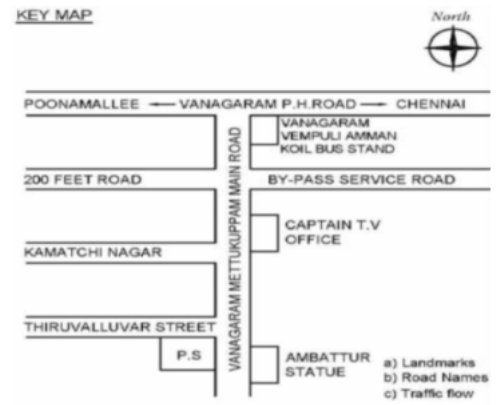

Google Map View

Polling Station Building Front View

Polling Station Front View

Cad View

Key MAP View

சட்டமன்றத் தொகுதியின் எண் மற்றும் பெயர் : 7-மதுரவாயல்
பிரிவு எண் மற்றும் பெயர் 1-வானகரம் ஊராட்சி, ஓம் சக்தி நகர் 1வது தெரு