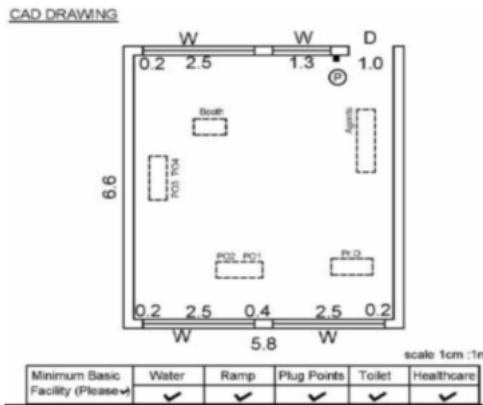

Google Map View

Polling Station Building Front View

Polling Station Front View

Cad View

Key MAP View

சட்டமன்றத் தொகுதியின் எண் மற்றும் பெயர் : 7-மதுரவாயல்
பிரிவு எண் மற்றும் பெயர் 1-வானகரம் ஊராட்சி, ஓம் சக்தி நகர் 1வது தெரு