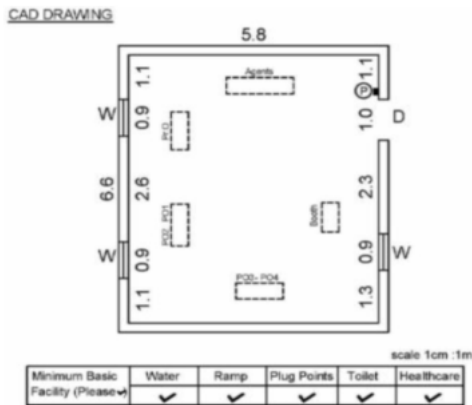

வாக்காளர் பதிவு அலுவலரின்
கையொப்பம்

Nazri Naksha

Google Map View

Polling Station Building Front View

Polling Station Front View

Cad View

Key MAP View

சட்டமன்றத் தொகுதியின் எண் மற்றும் பெயர் : 7-மதுரவாயல்
பிரிவு எண் மற்றும் பெயர் 1-வானகரம் ஊராட்சி, போளூர் கார்டன் மேட்டுக்குப்பம்