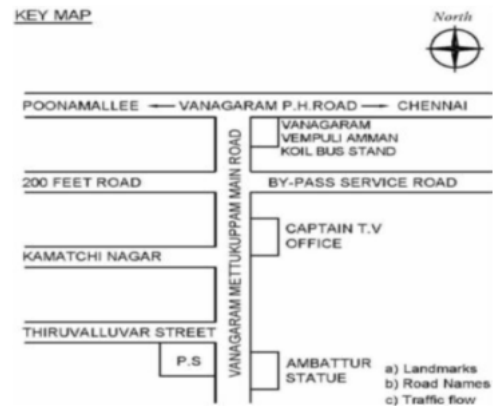

வாக்காளர் பதிவு அலுவலரின்
கையொப்பம்

Nazri Naksha

Google Map View

Polling Station Building Front View

Polling Station Front View

Cad View

Key MAP View

சட்டமன்றத் தொகுதியின் எண் மற்றும் பெயர் : 7-மதுரவாயல்
பிரிவு எண் மற்றும் பெயர் 1-வானகரம் ஊராட்சி, போளூர் கார்டன் மேட்டுக்குப்பம்