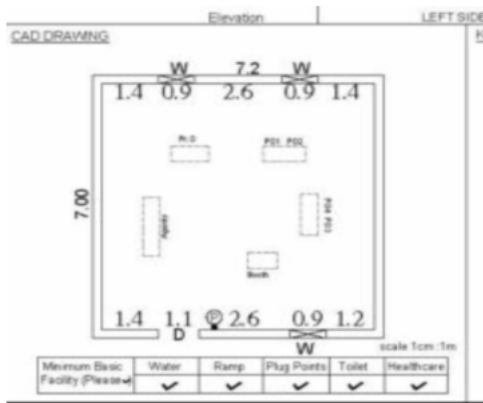

Google Map View

Polling Station Building Front View

Polling Station Front View

Cad View

Key MAP View

1 பெயர் : சாவித்திரி கணவர் பெயர்: கோபால்சாமி வீட்டு எண் : 1 வயது : 75 பாலினம் : பெண் Photo is available	AZZ6237747	2 பெயர் : ஹரிகிருஷ்ணன் தந்தை பெயர்: கோபால்சாமி வீட்டு எண் : 1 வயது : 49 பாலினம் : ஆண் Photo is available	XBG2952919	3 பெயர் : மைதிலி கணவர் பெயர்: தங்கமணி வீட்டு எண் : 1 வயது : 46 பாலினம் : பெண் Photo is available	JCH8754293
4 பெயர் : ஜமுனா கணவர் பெயர்: அரிகிருஷ்ணன் வீட்டு எண் : 1 வயது : 43 பாலினம் : பெண் Photo is available	XBG1116094	5 பெயர் : ரோஹிட் தாயின் பெயர்: தங்கமணி வீட்டு எண் : 1 வயது : 26 பாலினம் : ஆண் Photo is available	XBG3166782	6 பெயர் : மரகதம் கணவர் பெயர்: முருகன் வீட்டு எண் : 2 வயது : 53 பாலினம் : பெண் Photo is available	XBG3294261
7 பெயர் : தங்கராஜ் தந்தை பெயர்: இராமசாமி வீட்டு எண் : 2 வயது : 45 பாலினம் : ஆண் Photo is available	XBG1116102	8 பெயர் : முகேஷ் தந்தை பெயர்: முருகன் வீட்டு எண் : 2 வயது : 31 பாலினம் : ஆண் Photo is available	XBG2353670	9 பெயர் : விஜயலட்சுமி தந்தை பெயர்: ரவி வீட்டு எண் : 2 வயது : 30 பாலினம் : பெண் Photo is available	XBG1706225
10 பெயர் : பிரித்தி தந்தை பெயர்: முருகன் வீட்டு எண் : 2 வயது : 27 பாலினம் : பெண் Photo is available	XBG2953024	11 பெயர் : தனசேகர் தந்தை பெயர்: ராமசாமி வீட்டு எண் : 2-2 வயது : 50 பாலினம் : ஆண் Photo is available	JCH8768632	12 பெயர் : ஹேமநாதன் தந்தை பெயர்: வெங்கடேசன் வீட்டு எண் : 2/61 வயது : 25 பாலினம் : ஆண் Photo is available	XBG3621497
13 பெயர் : ரவி தந்தை பெயர்: டில்லி வீட்டு எண் : 3 வயது : 64 பாலினம் : ஆண் Photo is available	XBG1706241	14 பெயர் : செல்வராஜ் தந்தை பெயர்: சுப்பன் வீட்டு எண் : 3 வயது : 58 பாலினம் : ஆண் Photo is available	JCH8754137	15 பெயர் : சமதி கணவர் பெயர்: செல்வராஜ் வீட்டு எண் : 3 வயது : 54 பாலினம் : பெண் Photo is available	AZZ8169740
16 பெயர் : ரமணி கணவர் பெயர்: ரவி வீட்டு எண் : 3 வயது : 50 பாலினம் : பெண் Photo is available	XBG1706233	17 பெயர் : சுதா கணவர் பெயர்: சந்திரசேகர் வீட்டு எண் : 3 வயது : 46 பாலினம் : பெண் Photo is available	XBG3621182	18 பெயர் : யுவராஜ் தந்தை பெயர்: ரவி வீட்டு எண் : 3 வயது : 27 பாலினம் : ஆண் Photo is available	XBG2953032
19 பெயர் : பிச்சை ராஜ் தந்தை பெயர்: ராமசாமி வீட்டு எண் : 4 வயது : 48 பாலினம் : ஆண் Photo is available	XBG2419687	20 பெயர் : மல்லிகா கணவர் பெயர்: பிச்சை ராஜ் வீட்டு எண் : 4 வயது : 43 பாலினம் : பெண் Photo is available	XBG2419000	21 பெயர் : ஷானிவி பி பிச்சைராஜ் ரா தந்தை பெயர்: தந்தை வீட்டு எண் : 4 வயது : 21 பாலினம் : பெண் Photo is available	XBG4034377
22 பெயர் : ரூபேஸ் குமார் பி தந்தை பெயர்: பிச்சைராஜ் வீட்டு எண் : 4 வயது : 19 பாலினம் : ஆண் Photo is available	XBG4510459	23 பெயர் : தனபாக்கியம் தந்தை பெயர்: சுப்பரமணி வீட்டு எண் : 4-1 வயது : 64 பாலினம் : பெண் Photo is available	AZZ7107683	24 பெயர் : கோபால் தந்தை பெயர்: சுப்பரமணி வீட்டு எண் : 4-1 வயது : 43 பாலினம் : ஆண் Photo is available	XBG3294279
25 பெயர் : ராஜி தந்தை பெயர்: சுப்பரமணி வீட்டு எண் : 4-1 வயது : 41 பாலினம் : ஆண் Photo is available	AZZ7107675	26 பெயர் : வள்ளிம்மா கணவர் பெயர்: செல்வநாதன் வீட்டு எண் : 5 வயது : 71 பாலினம் : பெண் Photo is available	AZZ7107618	27 பெயர் : சிவநேசன் தந்தை பெயர்: செல்வநாதன் வீட்டு எண் : 5 வயது : 41 பாலினம் : ஆண் Photo is available	JCH8756538
28 பெயர் : கார்த்திக் தந்தை பெயர்: செல்வராஜ் வீட்டு எண் : 5 வயது : 33 பாலினம் : ஆண் Photo is available	XBG2175123	29 பெயர் : மனோகர் தந்தை பெயர்: அப்பாதுரை வீட்டு எண் : 6 வயது : 67 பாலினம் : ஆண் Photo is available	AZZ7107600	30 பெயர் : உமாபதி தந்தை பெயர்: அப்பாதுரை வீட்டு எண் : 6 வயது : 67 பாலினம் : ஆண் Photo is available	XBG0004606