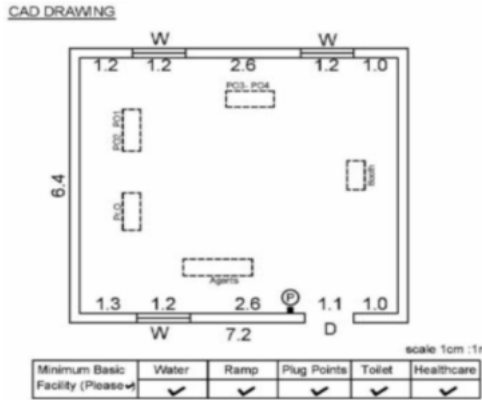

Google Map View

Polling Station Building Front View

Polling Station Front View

Cad View

Key MAP View

சட்டமன்றத் தொகுதியின் எண் மற்றும் பெயர் : 7-மதுரவாயல்
பிரிவு எண் மற்றும் பெயர் 1-வானகரம் ஊராட்சி, கன்னியம்மன் 4வது தெரு