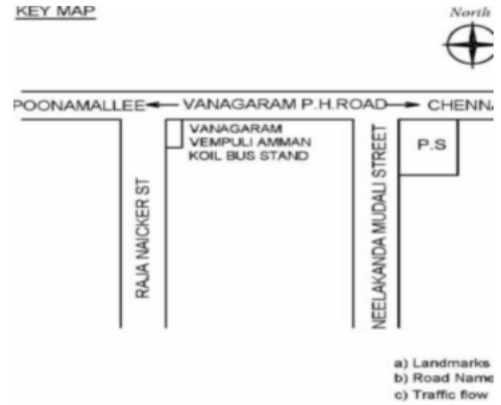

Google Map View

Polling Station Building Front View

Polling Station Front View

Cad View

Key MAP View

சட்டமன்றத் தொகுதியின் எண் மற்றும் பெயர் : 7-மதுரவாயல்
பிரிவு எண் மற்றும் பெயர் 1-வானகரம் ஊராட்சி, கன்னியம்மன் 4வது தெரு