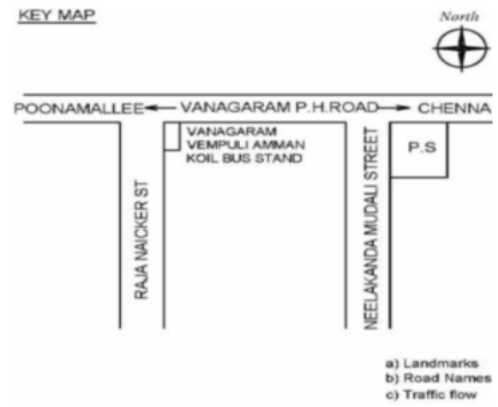

Google Map View

Polling Station Building Front View

Polling Station Front View

Cad View

Key MAP View

சட்டமன்றத் தொகுதியின் எண் மற்றும் பெயர் : 7-மதுரவாயல் பிரிவு எண் மற்றும் பெயர் 1-வானகரம் ஊராட்சி, சமயபுரம் 6 வது தெரு