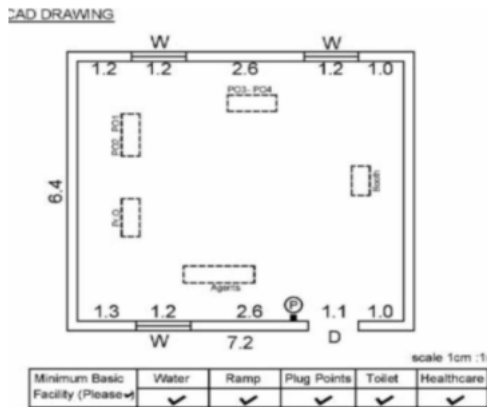

Google Map View

Polling Station Building Front View

Polling Station Front View

Cad View

Key MAP View

சட்டமன்றத் தொகுதியின் எண் மற்றும் பெயர் : 7-மதுரவாயல் பிரிவு எண் மற்றும் பெயர் 1-வானகரம் ஊராட்சி, சமயபுரம் 6 வது தெரு