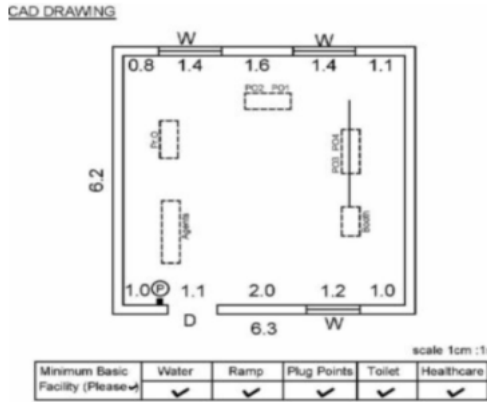

Google Map View

Polling Station Building Front View

Polling Station Front View

Cad View

Key MAP View

1 பெயர் : மணியம்மாள் கணவர் பெயர் : கோபால் வீட்டு எண் : 1 வயது : 70 பாலினம் : பெண் Photo is available	XBG2870798	2 பெயர் : பெருமாள் சாமி தந்தை பெயர் : சின்னப்ப நாயக்கர் வீட்டு எண் : 1 வயது : 56 பாலினம் : ஆண் Photo is available	XBG2870707	3 பெயர் : பங்காரு தந்தை பெயர் : சோமராஜு வீட்டு எண் : 1 வயது : 52 பாலினம் : ஆண் Photo is available	XBG2486371
4 பெயர் : கனேசன் தந்தை பெயர் : தங்க சாமி வீட்டு எண் : 1 வயது : 50 பாலினம் : ஆண் Photo is available	XBG2870814	5 பெயர் : பரமேஸ்வரி கணவர் பெயர் : கனேசன் வீட்டு எண் : 1 வயது : 47 பாலினம் : பெண் Photo is available	XBG2870806	6 பெயர் : சரஸ்வதி கணவர் பெயர் : பெருமாள் சாமி வீட்டு எண் : 1 வயது : 47 பாலினம் : பெண் Photo is available	XBG2870715
7 பெயர் : பிரியா ஜெகதிஷ் கணவர் பெயர் : ஜெகதிஷ் வீட்டு எண் : 1 வயது : 44 பாலினம் : பெண் Photo is available	XBG2486462	8 பெயர் : கனகா கணவர் பெயர் : பங்காரு வீட்டு எண் : 1 வயது : 42 பாலினம் : பெண் Photo is available	XBG2486389	9 பெயர் : பிரபாகரன் தந்தை பெயர் : பலராமன் வீட்டு எண் : 1 வயது : 42 பாலினம் : ஆண் Photo is available	XBG2870889
10 பெயர் : மஞ்சளா கணவர் பெயர் : விஜயன் வீட்டு எண் : 1 வயது : 39 பாலினம் : பெண் Photo is available	XBG2486363	11 பெயர் : ரஞ்சித் குமார் தந்தை பெயர் : பழனி வீட்டு எண் : 1 வயது : 38 பாலினம் : ஆண் Photo is available	XBG2870780	12 பெயர் : சத்யராஜ் தந்தை பெயர் : நடராஜன் வீட்டு எண் : 1 வயது : 37 பாலினம் : ஆண் Photo is available	XBG2486629
13 பெயர் : முரளி தந்தை பெயர் : பூங்காவனம் வீட்டு எண் : 1 வயது : 36 பாலினம் : ஆண் Photo is available	XBG0712711	14 பெயர் : அகஸ்டியன் தந்தை பெயர் : அந்தோனி சாமி வீட்டு எண் : 1 வயது : 35 பாலினம் : ஆண் Photo is available	XBG2870772	15 பெயர் : பிரபாவதி கணவர் பெயர் : ஏழுமலை வீட்டு எண் : 1 வயது : 35 பாலினம் : பெண் Photo is available	XBG2034726
16 பெயர் : சுகன்யா தந்தை பெயர் : துளசிராம் வீட்டு எண் : 1 வயது : 35 பாலினம் : பெண் Photo is available	XBG1197052	17 பெயர் : சுகந்தி கணவர் பெயர் : ரஞ்சித் குமார் வீட்டு எண் : 1 வயது : 34 பாலினம் : பெண் Photo is available	XBG2870848	18 பெயர் : மணிகண்டன் தந்தை பெயர் : சேகர் வீட்டு எண் : 1 வயது : 34 பாலினம் : ஆண் Photo is available	XBG1780436
19 பெயர் : விஜய் தந்தை பெயர் : கனேசன் வீட்டு எண் : 1 வயது : 32 பாலினம் : ஆண் Photo is available	XBG2870822	20 பெயர் : பிரியா கணவர் பெயர் : சேகர் வீட்டு எண் : 1 வயது : 32 பாலினம் : பெண் Photo is available	XBG2870863	21 பெயர் : தினேஷ் தந்தை பெயர் : துளசிராம் வீட்டு எண் : 1 வயது : 32 பாலினம் : ஆண் Photo is available	XBG1197037
22 பெயர் : கமல் தந்தை பெயர் : பூங்காவனம் வீட்டு எண் : 1 வயது : 32 பாலினம் : ஆண் Photo is available	XBG2034593	23 பெயர் : சோபனா கணவர் பெயர் : சரத் குமார் வீட்டு எண் : 1 வயது : 31 பாலினம் : பெண் Photo is available	XBG2870657	24 பெயர் : லோகேஷ்வரி தந்தை பெயர் : ரங்கநாதன் வீட்டு எண் : 1 வயது : 31 பாலினம் : பெண் Photo is available	XBG2870731
25 பெயர் : சரவணன் தந்தை பெயர் : ஜெகதீசன் வீட்டு எண் : 1 வயது : 31 பாலினம் : ஆண் Photo is available	XBG2034700	26 பெயர் : ஹரிகிருஷ்ணன் தந்தை பெயர் : ஜெகதீசன் வீட்டு எண் : 1 வயது : 30 பாலினம் : ஆண் Photo is available	XBG2034585	27 பெயர் : வினோத் தந்தை பெயர் : கனேசன் வீட்டு எண் : 1 வயது : 28 பாலினம் : ஆண் Photo is available	XBG2870665
28 பெயர் : ஆர்ச்சனா தந்தை பெயர் : பெருமாள் துரைசுவாமி வீட்டு எண் : 1 வயது : 28 பாலினம் : பெண் Photo is available	XBG2870699	29 பெயர் : கார்த்தி தந்தை பெயர் : வெங்கடேசன் வீட்டு எண் : 1/20 வயது : 26 பாலினம் : ஆண் Photo is available	XBG3677622	30 பெயர் : ஜெயந்தி கணவர் பெயர் : குணாளன் வீட்டு எண் : 1-62 வயது : 62 பாலினம் : பெண் Photo is available	JCH8935330