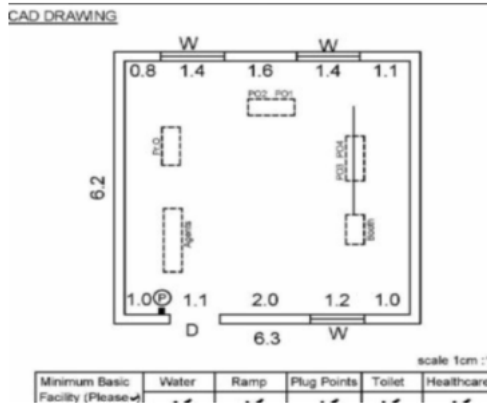

Google Map View

Polling Station Building Front View

Polling Station Front View

Cad View

Key MAP View

1 பெயர் : வீராசாமி தந்தை பெயர்: பழனி வீட்டு எண் : 1-1 வயது : 53 பாலினம் : ஆண் Photo is available	XBG1197664	2 பெயர் : சித்ரா கணவர் பெயர்: வீராசாமி வீட்டு எண் : 1-1 வயது : 48 பாலினம் : பெண் Photo is available	XBG1197672	3 பெயர் : சீதா கணவர் பெயர்: .நாகப்பந் வீட்டு எண் : 1/3 வயது : 33 பாலினம் : பெண் Photo is available	XBG3772290
4 பெயர் : சேகர் தந்தை பெயர்: பெருமாள் வீட்டு எண் : 1-15-1 வயது : 61 பாலினம் : ஆண் Photo is available	JCH8940827	5 பெயர் : தனம் கணவர் பெயர்: சேகர் வீட்டு எண் : 1-15-1 வயது : 56 பாலினம் : பெண் Photo is available	JCH8940819	6 பெயர் : லட்சுமி கணவர் பெயர்: கணேசன் வீட்டு எண் : 1-16-3 வயது : 46 பாலினம் : பெண் Photo is available	JCH8939142
7 பெயர் : அருணகிரி தந்தை பெயர்: வேலாச்சாரி வீட்டு எண் : 1-17 வயது : 55 பாலினம் : ஆண் Photo is available	AZZ7145659	8 பெயர் : மாரிஸ்வரி கணவர் பெயர்: அருணகிரி வீட்டு எண் : 1-17 வயது : 50 பாலினம் : பெண் Photo is available	XBG3338761	9 பெயர் : வீரலட்சுமி சித்தார்த்தன் கணவர் பெயர்: மு சித்தார்த்தன் வீட்டு எண் : 1-19 வயது : 57 பாலினம் : பெண் Photo is available	JCH8940637
10 பெயர் : பவுர்லால் தந்தை பெயர்: துள்சிபாய் வீட்டு எண் : 1-19-1 வயது : 51 பாலினம் : ஆண் Photo is available	AZZ7145618	11 பெயர் : ஜம்பாபாய் கணவர் பெயர்: பவுர்லால் வீட்டு எண் : 1-19-1 வயது : 49 பாலினம் : பெண் Photo is available	AZZ7145576	12 பெயர் : ராமசந்திரன் தந்தை பெயர்: ஆனந்தன் வீட்டு எண் : 1-20 வயது : 61 பாலினம் : ஆண் Photo is available	JCH3097573
13 பெயர் : ராஜேஸ்வரி கணவர் பெயர்: ராமச்சந்திரன் வீட்டு எண் : 1-20 வயது : 54 பாலினம் : பெண் Photo is available	JCH3097565	14 பெயர் : செல்வராஜ் தந்தை பெயர்: ராமசாமி வீட்டு எண் : 1-24 வயது : 75 பாலினம் : ஆண் Photo is available	JCH3288636	15 பெயர் : சாந்திஜெபராணி கணவர் பெயர்: செல்வராஜ் வீட்டு எண் : 1-24 வயது : 65 பாலினம் : பெண் Photo is available	JCH3353760
16 பெயர் : தனசேகரன் தந்தை பெயர்: சின்னையா வீட்டு எண் : 1-28 வயது : 66 பாலினம் : ஆண் Photo is available	XBG3338605	# 17 பெயர் : தமிழ் செல்வி கணவர் பெயர்: தனசேகரன் வீட்டு எண் : 1-28 வயது : 63 பாலினம் : பெண் Photo is available	XBG3338613	18 பெயர் : சுரேஷ்குமார் தந்தை பெயர்: தனசேகரன் வீட்டு எண் : 1-28 வயது : 45 பாலினம் : ஆண் Photo is available	JCH2733483
19 பெயர் : சூதா தந்தை பெயர்: தனசேகரன் வீட்டு எண் : 1-28 வயது : 42 பாலினம் : பெண் Photo is available	JCH8939688	20 பெயர் : சூசிலா தந்தை பெயர்: தனசேகரன் வீட்டு எண் : 1-28 வயது : 40 பாலினம் : பெண் Photo is available	JCH8939696	21 பெயர் : ராஜசேகர் இதரர் பெயர்: கிரிஷ்ணாமூர்த்தி வீட்டு எண் : 1/33 வயது : 57 பாலினம் : ஆண் Photo is available	XBG3677093
22 பெயர் : முத்தமிழரசு தந்தை பெயர்: தன்ராஜ் வீட்டு எண் : 1-42 வயது : 58 பாலினம் : ஆண் Photo is available	XBG3338639	23 பெயர் : மகேஸ்வரி கணவர் பெயர்: முத்தமிழரசு வீட்டு எண் : 1-42 வயது : 57 பாலினம் : பெண் Photo is available	XBG3338647	24 பெயர் : சேகர் தந்தை பெயர்: முனுசாமி வீட்டு எண் : 1-43 வயது : 63 பாலினம் : ஆண் Photo is available	XBG3338654
25 பெயர் : மாலா கணவர் பெயர்: சேகர் வீட்டு எண் : 1-43 வயது : 55 பாலினம் : பெண் Photo is available	XBG3338662	26 பெயர் : பழனி தந்தை பெயர்: சேனிகிராமினி வீட்டு எண் : 1-44 வயது : 66 பாலினம் : ஆண் Photo is available	XBG3338688	27 பெயர் : பாலாஜி தந்தை பெயர்: பழனி வீட்டு எண் : 1-44 வயது : 41 பாலினம் : ஆண் Photo is available	JCH8936882
28 பெயர் : தசரதன் தந்தை பெயர்: தேவகி வீட்டு எண் : 1-44-2 வயது : 66 பாலினம் : ஆண் Photo is available	JCH8936791	29 பெயர் : தேவகி கணவர் பெயர்: தசரதன் வீட்டு எண் : 1-44-2 வயது : 51 பாலினம் : பெண் Photo is available	JCH8936783	30 பெயர் : ராஜகோபால் தந்தை பெயர்: செல்வம் வீட்டு எண் : 1-48 வயது : 59 பாலினம் : ஆண் Photo is available	XBG3338704