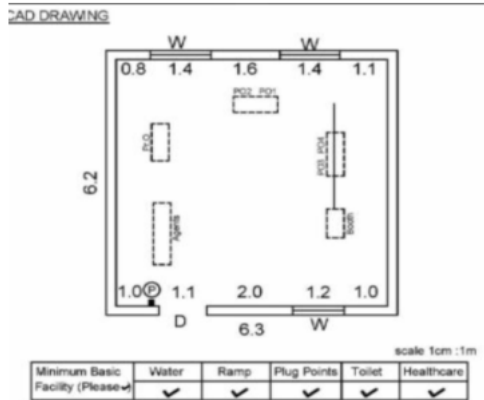

Google Map View

Polling Station Building Front View

Polling Station Front View

Cad View

Key MAP View

1 பெயர் : தர்மலிங்கம் தந்தை பெயர்: சுப்பிரமணி வீட்டு எண் : 1-3 வயது : 55 பாலினம் : ஆண் Photo is available	XBG1197987	2 பெயர் : தனலட்சுமி தந்தை பெயர்: தர்மலிங்கம் வீட்டு எண் : 1-3/4-3 வயது : 26 பாலினம் : பெண் Photo is available	XBG3033792	3 பெயர் : சுகுணா கணவர் பெயர்: நடராஜன் வீட்டு எண் : 1-4 வயது : 70 பாலினம் : பெண் Photo is available	JCH8942534
4 பெயர் : சங்கர் தந்தை பெயர்: நடராஜன் வீட்டு எண் : 1-4 வயது : 53 பாலினம் : ஆண் Photo is available	JCH3343233	5 பெயர் : சித்ரா கணவர் பெயர்: சங்கர் வீட்டு எண் : 1-4 வயது : 47 பாலினம் : பெண் Photo is available	JCH3343324	6 பெயர் : வைத்தியநாதன் தந்தை பெயர்: முத்தையா வீட்டு எண் : 1-7-2 வயது : 51 பாலினம் : ஆண் Photo is available	JCH8947343
7 பெயர் : ஜெயலட்சுமி கணவர் பெயர்: செல்வபெருமாள் வீட்டு எண் : 1-7-3 வயது : 53 பாலினம் : பெண் Photo is available	XBG3339397	8 பெயர் : கஜேந்திரன் தந்தை பெயர்: சாம்ராஜ் வீட்டு எண் : 1-8 வயது : 61 பாலினம் : ஆண் Photo is available	BDZ2878296	9 பெயர் : வளர்மதி கணவர் பெயர்: கஜேந்திரன் வீட்டு எண் : 1-8 வயது : 59 பாலினம் : பெண் Photo is available	AZZ8176414
10 பெயர் : பிரியங்கா கணவர் பெயர்: அபிலாஷ் வீட்டு எண் : 1-8 வயது : 36 பாலினம் : பெண் Photo is available	XBG1781905	11 பெயர் : சினேகபிரியா தந்தை பெயர்: கஜேந்திரன் வீட்டு எண் : 1-8 வயது : 34 பாலினம் : பெண் Photo is available	XBG1781897	12 பெயர் : காமாட்சி கணவர் பெயர்: சேகர் வீட்டு எண் : 1-10 வயது : 60 பாலினம் : பெண் Photo is available	XBG3339405
13 பெயர் : சுரேஷ் தந்தை பெயர்: சேகர் வீட்டு எண் : 1-10 வயது : 43 பாலினம் : ஆண் Photo is available	JCH8941288	14 பெயர் : பிராகாஷ் தந்தை பெயர்: சேகர் வீட்டு எண் : 1-10 வயது : 39 பாலினம் : ஆண் Photo is available	JCH8948366	15 பெயர் : நீலமேகம் தந்தை பெயர்: அப்பாதுரை வீட்டு எண் : 1-11 வயது : 66 பாலினம் : ஆண் Photo is available	XBG3339413
16 பெயர் : சுகுணா கணவர் பெயர்: நீலமேகம் வீட்டு எண் : 1-11 வயது : 61 பாலினம் : பெண் Photo is available	XBG3339421	17 பெயர் : கிருஷ்ணமூர்த்தி தந்தை பெயர்: மாணிக்கம் வீட்டு எண் : 1-12 வயது : 59 பாலினம் : ஆண் Photo is available	JCH8946287	18 பெயர் : பீர்மொய்தீன் தந்தை பெயர்: சமால்மொய்தீன் வீட்டு எண் : 1-14-7 வயது : 47 பாலினம் : ஆண் Photo is available	JCH8943110
19 பெயர் : நிஷா கணவர் பெயர்: பீர்மொய்தீன் வீட்டு எண் : 1-14-7 வயது : 42 பாலினம் : பெண் Photo is available	JCH8942583	20 பெயர் : ஷேக்அலி தந்தை பெயர்: பீர்முகமது வீட்டு எண் : 1-16-2 வயது : 51 பாலினம் : ஆண் Photo is available	JCH8946394	21 பெயர் : பாத்திமா கணவர் பெயர்: ஷேக்அலி வீட்டு எண் : 1-16-2 வயது : 47 பாலினம் : பெண் Photo is available	JCH8942500
22 பெயர் : மெட்டில்லாமேரி கணவர் பெயர்: பாண்டியன் வீட்டு எண் : 1-23-1 வயது : 57 பாலினம் : பெண் Photo is available	JCH8949034	23 பெயர் : மரியாலுசி தந்தை பெயர்: பாண்டியன் வீட்டு எண் : 1-23-1 வயது : 40 பாலினம் : பெண் Photo is available	JCH8948945	24 பெயர் : சாந்தி கணவர் பெயர்: கிருஷ்ணன் வீட்டு எண் : 1-24-1 வயது : 63 பாலினம் : பெண் Photo is available	JCH8945826
25 பெயர் : செந்தில்குமார் தந்தை பெயர்: கிருஷ்ணன் வீட்டு எண் : 1-24-1 வயது : 39 பாலினம் : ஆண் Photo is available	JCH8939035	26 பெயர் : சரோஜா கணவர் பெயர்: மணி வீட்டு எண் : 1-27-4 வயது : 61 பாலினம் : பெண் Photo is available	XBG3339447	27 பெயர் : குமார் தந்தை பெயர்: மணி வீட்டு எண் : 1-27-4 வயது : 44 பாலினம் : ஆண் Photo is available	JCH8947749
28 பெயர் : மல்லிகா கணவர் பெயர்: சம்பத்குமார் வீட்டு எண் : 1-28 வயது : 66 பாலினம் : பெண் Photo is available	XBG3339454	29 பெயர் : ச ஜார்ஜ் தனசேகரன் தந்தை பெயர்: சம்பத்குமார் வீட்டு எண் : 1-28 வயது : 40 பாலினம் : ஆண் Photo is available	JCH8949315	30 பெயர் : கதிர்வேல் தந்தை பெயர்: ராமதாஸ் வீட்டு எண் : 1-29 வயது : 56 பாலினம் : ஆண் Photo is available	JCH8950115