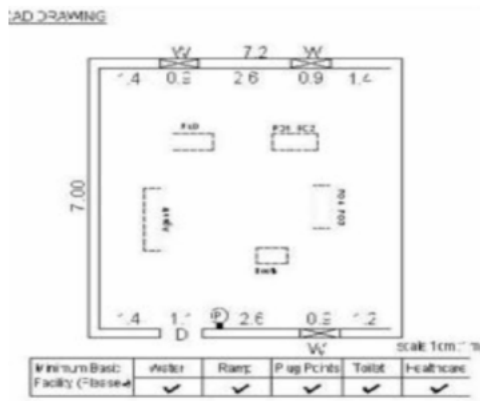

Google Map View

Polling Station Building Front View

Polling Station Front View

Cad View

Key MAP View

1 பெயர் : சுரேஷ் பாபு வேல்முருகன் இதரர் பெயர்: அனுராதா சுரேஷ் பாபு வீட்டு எண் : 6, 7 L10 Block, 1st Floor வயது : 49 பாலினம் : ஆண்	XBG3910841 Photo is available	2 பெயர் : அனுராதா சுரேஷ் பாபு கணவர் பெயர்: சுரேஷ் பாபு வேல்முருகன் வீட்டு எண் : 6, 7 L10 Block, 1st Floor வயது : 45 பாலினம் : பெண்	XBG3910858 Photo is available	3 பெயர் : தனுஷியா சீ தந்தை பெயர்: சீனிவாசன் வீட்டு எண் : 99 வயது : 19 பாலினம் : பெண்	XBG4510244 Photo is available
4 பெயர் : ர இலக்கியா தந்தை பெயர்: சி ரவி வீட்டு எண் : 341 வயது : 21 பாலினம் : பெண்	XBG4391702 Photo is available	5 பெயர் : சந்திரா ல கணவர் பெயர்: லக்ஷ்மிநாராயணன் வீட்டு எண் : 354 வயது : 44 பாலினம் : பெண்	JCH8755407 Photo is available	6 பெயர் : லக்ஷ்மிநாராயணன் தந்தை பெயர்: முனுசாமி வீட்டு எண் : 354, எல்ஐஜி 2 வயது : 54 பாலினம் : ஆண்	JCH2663490 Photo is available
7 பெயர் : கோகுல்கண்ணா மு ல தந்தை பெயர்: லக்ஷ்மிநாராயணன் மு வீட்டு எண் : 354,எல்.ஐ.ஜி II, டி.ன்.ஹெச்.பி வயது : 20 பாலினம் : ஆண்	XBG4280467 Photo is available	8 பெயர் : சேகர் தந்தை பெயர்: பச்சையப்பன் வீட்டு எண் : 357 வயது : 47 பாலினம் : ஆண்	XBG3703808 Photo is available	9 பெயர் : கிருஷ்ணா மூர்த்தி தந்தை பெயர்: கவிமுத்து வீட்டு எண் : 359 வயது : 52 பாலினம் : ஆண்	XBG3702735 Photo is available
10 பெயர் : காஞ்சனா கணவர் பெயர்: கிருஷ்ணா மூர்த்தி வீட்டு எண் : 359 வயது : 41 பாலினம் : பெண்	XBG3696259 Photo is available	11 பெயர் : ஏழுமலை தந்தை பெயர்: முனுசாமி வீட்டு எண் : 360 வயது : 56 பாலினம் : ஆண்	JCH8755712 Photo is available	12 பெயர் : மாருதி கணவர் பெயர்: ஏழுமலை வீட்டு எண் : 360 வயது : 52 பாலினம் : பெண்	JCH8755720 Photo is available
13 பெயர் : சீதா கணவர் பெயர்: ராஜா வீட்டு எண் : 360 வயது : 38 பாலினம் : பெண்	UXV0894337 Photo is available	14 பெயர் : நந்தினி தந்தை பெயர்: ஏழுமலை வீட்டு எண் : 360 வயது : 34 பாலினம் : பெண்	XBG2836567 Photo is available	15 பெயர் : ஜஸ்வரயா தந்தை பெயர்: ஏழுமலை வீட்டு எண் : 360 வயது : 30 பாலினம் : பெண்	XBG2836559 Photo is available
16 பெயர் : ஆமீனா கணவர் பெயர்: அப்துல் ரகுமான் வீட்டு எண் : 365 வயது : 55 பாலினம் : பெண்	WIR0812909 Photo is available	17 பெயர் : சுலேகா கணவர் பெயர்: மானசீர் முகமது வீட்டு எண் : 365 வயது : 36 பாலினம் : பெண்	WIR0812917 Photo is available	18 பெயர் : மனாசீர் முகமது தந்தை பெயர்: காஜா மைதீன் வீட்டு எண் : 365 வயது : 35 பாலினம் : ஆண்	ZFI0585612 Photo is available
19 பெயர் : மாணிக்கம் தந்தை பெயர்: வெள்ளைகவுண்டர் வீட்டு எண் : 370 வயது : 43 பாலினம் : ஆண்	XBG1115708 Photo is available	20 பெயர் : சுப்பிரமணி தந்தை பெயர்: சோக்கன் வீட்டு எண் : 372 வயது : 55 பாலினம் : ஆண்	XBG1087774 Photo is available	21 பெயர் : இந்திரா கணவர் பெயர்: சுப்பிரமணி வீட்டு எண் : 372 வயது : 46 பாலினம் : பெண்	XBG0628289 Photo is available
22 பெயர் : ராஜாகுமார் சு தந்தை பெயர்: சுப்ரமணி வீட்டு எண் : 372 வயது : 28 பாலினம் : ஆண்	XBG2850352 Photo is available	23 பெயர் : தினேஷ் குமார் தந்தை பெயர்: சுப்பிரமணி வீட்டு எண் : 372 வயது : 25 பாலினம் : ஆண்	XBG3167152 Photo is available	24 பெயர் : பன்னீர் செல்வம் தந்தை பெயர்: முனு சாமி வீட்டு எண் : 373 வயது : 49 பாலினம் : ஆண்	XBG3740289 Photo is available
25 பெயர் : காயத்ரி ச கணவர் பெயர்: பன்னீர் செல்வம் வீட்டு எண் : 373 வயது : 47 பாலினம் : பெண்	XBG3578788 Photo is available	26 பெயர் : தர்ஷன் ஹ தாயின் பெயர்: காயத்ரி ச வீட்டு எண் : 373 வயது : 25 பாலினம் : ஆண்	XBG3286366 Photo is available	27 பெயர் : முருகேசன் தந்தை பெயர்: காசி வீட்டு எண் : 374 வயது : 61 பாலினம் : ஆண்	JCH8745630 Photo is available
28 பெயர் : பொன்மாரி கணவர் பெயர்: முருகேசன் வீட்டு எண் : 374 வயது : 53 பாலினம் : பெண்	JCH8745044 Photo is available	29 பெயர் : அரவிந்த் தந்தை பெயர்: முருகேசன் வீட்டு எண் : 374 வயது : 31 பாலினம் : ஆண்	XBG1110428 Photo is available	30 பெயர் : சுரேந்தர்ராஜ் தந்தை பெயர்: முருகேசன் வீட்டு எண் : 374 வயது : 30 பாலினம் : ஆண்	XBG1998012 Photo is available