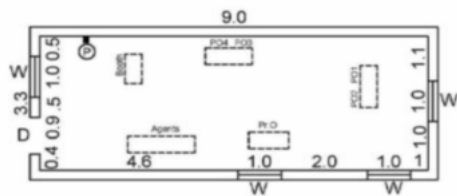

Polling Station Front View

Cad View

Key MAP View

CAD DRAWING

KEY MAP

scale 1cm :1m

Minimum Basic Facility (Please)	Water	Ramp	Plug Points	Toilet	Healthcare
	✓	✓	✓	✓	✓

1 பெயர் : வாசு தந்தை பெயர் : மாரியப்பன் வீட்டு எண் : 1 வயது : 56 பாலினம் : ஆண்	XBG0400853 Photo is available	2 பெயர் : கந்தசாமி தந்தை பெயர் : அழகர்சாமி வீட்டு எண் : 1 வயது : 50 பாலினம் : ஆண்	XBG2680536 Photo is available	3 பெயர் : முத்துபகபதி கணவர் பெயர் : கந்தசாமி வீட்டு எண் : 1 வயது : 41 பாலினம் : பெண்	XBG2680510 Photo is available
4 பெயர் : அனிதா தேவி கணவர் பெயர் : ரானாராம் வீட்டு எண் : 1 வயது : 39 பாலினம் : பெண்	XBG2490977 Photo is available	5 பெயர் : ஜெகதீஷ்வரி கணவர் பெயர் : ஜெயராஜ் வீட்டு எண் : 1 வயது : 31 பாலினம் : பெண்	XBG2680312 Photo is available	6 பெயர் : கோமதி தந்தை பெயர் : ஜெயராஜ் வீட்டு எண் : 1 வயது : 29 பாலினம் : பெண்	XBG2680304 Photo is available
7 பெயர் : ஏசுராஜா அங்கப்பன் தந்தை பெயர் : அங்கப்பன் வீட்டு எண் : 1 வயது : 23 பாலினம் : ஆண்	XBG3776010 Photo is available	8 பெயர் : நாகேந்திரன் தந்தை பெயர் : மருத பிள்ளை வீட்டு எண் : 1 வயது : 23 பாலினம் : ஆண்	XBG3775988 Photo is available	9 பெயர் : நாகராஜ் தந்தை பெயர் : வெங்கடசாமி வீட்டு எண் : 1-1 வயது : 43 பாலினம் : ஆண்	JCH9126012 Photo is available
10 பெயர் : மாரிச்சாமி தந்தை பெயர் : வெங்கடசாமி வீட்டு எண் : 1-1 வயது : 41 பாலினம் : ஆண்	JCH9127747 Photo is available	11 பெயர் : வளர்மதி கணவர் பெயர் : ராமலிங்கம் வீட்டு எண் : 1/37 வயது : 56 பாலினம் : பெண்	XBG2221596 Photo is available	12 பெயர் : அரவிந்த் தந்தை பெயர் : சுப்ரமணியன் வீட்டு எண் : 1ஏ வயது : 25 பாலினம் : ஆண்	XBG3745650 Photo is available
13 பெயர் : சுதாகர் தந்தை பெயர் : சந்திரன் வீட்டு எண் : 1பீ வயது : 62 பாலினம் : ஆண்	XBG3705456 Photo is available	14 பெயர் : க்யாதி தந்தை பெயர் : சுதாகர் வீட்டு எண் : 1பீ வயது : 24 பாலினம் : பெண்	XBG3705308 Photo is available	15 பெயர் : மாதவி கணவர் பெயர் : சுதாகர் வீட்டு எண் : 1பீ, கராஉந்ட தளம் வயது : 53 பாலினம் : பெண்	XBG3696002 Photo is available
16 பெயர் : மணி தந்தை பெயர் : சுப்பிரமணி வீட்டு எண் : 2 வயது : 65 பாலினம் : ஆண்	XBG0400879 Photo is available	17 பெயர் : கீதா கணவர் பெயர் : மணி வீட்டு எண் : 2 வயது : 63 பாலினம் : பெண்	XBG0400887 Photo is available	18 பெயர் : சுப்புலட்சுமி கணவர் பெயர் : ராஜி -- வீட்டு எண் : 2 வயது : 54 பாலினம் : பெண்	XBG0400861 Photo is available
19 பெயர் : ஆரோக்கியதாஸ் தந்தை பெயர் : அருளப்பன் வீட்டு எண் : 2 வயது : 53 பாலினம் : ஆண்	XBG3737582 Photo is available	20 பெயர் : அமாலரசி கணவர் பெயர் : ஆரகியாம தாஸ் வீட்டு எண் : 2 வயது : 46 பாலினம் : பெண்	XBG3862372 Photo is available	21 பெயர் : வடிவேல் தந்தை பெயர் : மணி வீட்டு எண் : 2 வயது : 43 பாலினம் : ஆண்	JCH9123720 Photo is available
22 பெயர் : தணிகைவேல் தந்தை பெயர் : மணி வீட்டு எண் : 2 வயது : 41 பாலினம் : ஆண்	JCH9123738 Photo is available	# 23 பெயர் : அலீஸ் ரேஷ்மா தந்தை பெயர் : ஆரோக்கியதாஸ் வீட்டு எண் : 2 வயது : 26 பாலினம் : பெண்	XBG3775970 Photo is available	24 பெயர் : ஜெய் கிருஷ்ணா தந்தை பெயர் : கோபி வீட்டு எண் : 2 வயது : 24 பாலினம் : ஆண்	XBG3776028 Photo is available
25 பெயர் : லட்சுமணராஜ் தந்தை பெயர் : வீரராகவன் வீட்டு எண் : 2-1 வயது : 60 பாலினம் : ஆண்	JCH9123118 Photo is available	26 பெயர் : விசாலாட்சி கணவர் பெயர் : தணிகைவேல் வீட்டு எண் : 2-4 வயது : 40 பாலினம் : பெண்	XBG2874311 Photo is available	27 பெயர் : வள்ளியம்மாள் கணவர் பெயர் : சுப்பிரமணியன் வீட்டு எண் : 3 வயது : 86 பாலினம் : பெண்	XBG3341336 Photo is available
28 பெயர் : ஜெகதீசன் தந்தை பெயர் : கணேசன் வீட்டு எண் : 3 வயது : 66 பாலினம் : ஆண்	XBG3767027 Photo is available	29 பெயர் : ஜெயலக்ஷ்மி கணவர் பெயர் : ஜெகதீசன் வீட்டு எண் : 3 வயது : 54 பாலினம் : பெண்	XBG3752375 Photo is available	30 பெயர் : மாசிலாமணி தந்தை பெயர் : கருப்பையா வீட்டு எண் : 4 வயது : 66 பாலினம் : ஆண்	XBG4174686 Photo is available