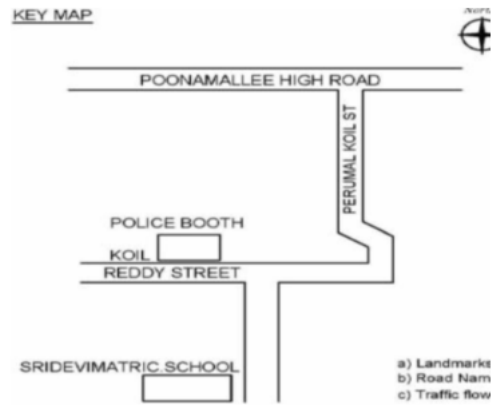

Polling Station Front View

Cad View

Key MAP View

CAD DRAWING

KEY MAP

scale 1cm :1m

Minimum Basic Facility (Please)	Water	Ramp	Plug Points	Toilet	Healthcare
	✓	✓	✓	✓	✓

1 பெயர் : வாசு தந்தை பெயர் : மாரியப்பன் வீட்டு எண் : 1 வயது : 56 பாலினம் : ஆண்	XBG0400853 Photo is available	2 பெயர் : கந்தசாமி தந்தை பெயர் : அழகர்சாமி வீட்டு எண் : 1 வயது : 50 பாலினம் : ஆண்	XBG2680536 Photo is available	3 பெயர் : முத்துபகபதி கணவர் பெயர் : கந்தசாமி வீட்டு எண் : 1 வயது : 41 பாலினம் : பெண்	XBG2680510 Photo is available
4 பெயர் : அனிதா தேவி கணவர் பெயர் : ரானாராம் வீட்டு எண் : 1 வயது : 39 பாலினம் : பெண்	XBG2490977 Photo is available	5 பெயர் : ஜெகதீஷ்வரி கணவர் பெயர் : ஜெயராஜ் வீட்டு எண் : 1 வயது : 31 பாலினம் : பெண்	XBG2680312 Photo is available	6 பெயர் : கோமதி தந்தை பெயர் : ஜெயராஜ் வீட்டு எண் : 1 வயது : 29 பாலினம் : பெண்	XBG2680304 Photo is available
7 பெயர் : ஏசுராஜா அங்கப்பன் தந்தை பெயர் : அங்கப்பன் வீட்டு எண் : 1 வயது : 23 பாலினம் : ஆண்	XBG3776010 Photo is available	8 பெயர் : நாகேந்திரன் தந்தை பெயர் : மருத பிள்ளை வீட்டு எண் : 1 வயது : 23 பாலினம் : ஆண்	XBG3775988 Photo is available	9 பெயர் : நாகராஜ் தந்தை பெயர் : வெங்கடசாமி வீட்டு எண் : 1-1 வயது : 43 பாலினம் : ஆண்	JCH9126012 Photo is available
10 பெயர் : மாரிச்சாமி தந்தை பெயர் : வெங்கடசாமி வீட்டு எண் : 1-1 வயது : 41 பாலினம் : ஆண்	JCH9127747 Photo is available	11 பெயர் : வளர்மதி கணவர் பெயர் : ராமலிங்கம் வீட்டு எண் : 1/37 வயது : 56 பாலினம் : பெண்	XBG2221596 Photo is available	12 பெயர் : அரவிந்த் தந்தை பெயர் : சுப்ரமணியன் வீட்டு எண் : 1ஏ வயது : 25 பாலினம் : ஆண்	XBG3745650 Photo is available
13 பெயர் : சுதாகர் தந்தை பெயர் : சந்திரன் வீட்டு எண் : 1பீ வயது : 62 பாலினம் : ஆண்	XBG3705456 Photo is available	14 பெயர் : க்யாதி தந்தை பெயர் : சுதாகர் வீட்டு எண் : 1பீ வயது : 24 பாலினம் : பெண்	XBG3705308 Photo is available	15 பெயர் : மாதவி கணவர் பெயர் : சுதாகர் வீட்டு எண் : 1பீ, கராஉந்ட தளம் வயது : 53 பாலினம் : பெண்	XBG3696002 Photo is available
16 பெயர் : மணி தந்தை பெயர் : சுப்பிரமணி வீட்டு எண் : 2 வயது : 65 பாலினம் : ஆண்	XBG0400879 Photo is available	17 பெயர் : கீதா கணவர் பெயர் : மணி வீட்டு எண் : 2 வயது : 63 பாலினம் : பெண்	XBG0400887 Photo is available	18 பெயர் : சுப்புலட்சுமி கணவர் பெயர் : ராஜி -- வீட்டு எண் : 2 வயது : 54 பாலினம் : பெண்	XBG0400861 Photo is available
19 பெயர் : ஆரோக்கியதாஸ் தந்தை பெயர் : அருளப்பன் வீட்டு எண் : 2 வயது : 53 பாலினம் : ஆண்	XBG3737582 Photo is available	20 பெயர் : அமாலரசி கணவர் பெயர் : ஆரகியாம தாஸ் வீட்டு எண் : 2 வயது : 46 பாலினம் : பெண்	XBG3862372 Photo is available	21 பெயர் : வடிவேல் தந்தை பெயர் : மணி வீட்டு எண் : 2 வயது : 43 பாலினம் : ஆண்	JCH9123720 Photo is available
22 பெயர் : தணிகைவேல் தந்தை பெயர் : மணி வீட்டு எண் : 2 வயது : 41 பாலினம் : ஆண்	JCH9123738 Photo is available	# 23 பெயர் : அலீஸ் ரேஷ்மா தந்தை பெயர் : ஆரோக்கியதாஸ் வீட்டு எண் : 2 வயது : 26 பாலினம் : பெண்	XBG3775970 Photo is available	24 பெயர் : ஜெய் கிருஷ்ணா தந்தை பெயர் : கோபி வீட்டு எண் : 2 வயது : 24 பாலினம் : ஆண்	XBG3776028 Photo is available
25 பெயர் : லட்சுமணராஜ் தந்தை பெயர் : வீரராகவன் வீட்டு எண் : 2-1 வயது : 60 பாலினம் : ஆண்	JCH9123118 Photo is available	26 பெயர் : விசாலாட்சி கணவர் பெயர் : தணிகைவேல் வீட்டு எண் : 2-4 வயது : 40 பாலினம் : பெண்	XBG2874311 Photo is available	27 பெயர் : வள்ளியம்மாள் கணவர் பெயர் : சுப்பிரமணியன் வீட்டு எண் : 3 வயது : 86 பாலினம் : பெண்	XBG3341336 Photo is available
28 பெயர் : ஜெகதீசன் தந்தை பெயர் : கணேசன் வீட்டு எண் : 3 வயது : 66 பாலினம் : ஆண்	XBG3767027 Photo is available	29 பெயர் : ஜெயலக்ஷ்மி கணவர் பெயர் : ஜெகதீசன் வீட்டு எண் : 3 வயது : 54 பாலினம் : பெண்	XBG3752375 Photo is available	30 பெயர் : மாசிலாமணி தந்தை பெயர் : கருப்பையா வீட்டு எண் : 4 வயது : 66 பாலினம் : ஆண்	XBG4174686 Photo is available