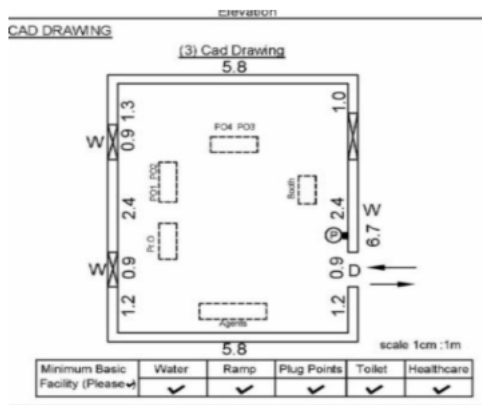

Google Map View

Polling Station Building Front View

Polling Station Front View

Cad View

Key MAP View

1 பெயர் : ரெத்தினதாஸ் தந்தை பெயர்: தங்கையன் வீட்டு எண் : 752 வயது : 69 பாலினம் : ஆண்	XBG0004978 Photo is available	2 பெயர் : வசந்தாபாய் கணவர் பெயர்: ரெத்தினதாஸ் வீட்டு எண் : 752 வயது : 69 பாலினம் : பெண்	XBG0004994 Photo is available	3 பெயர் : பிரகாஷ் தந்தை பெயர்: மணி வீட்டு எண் : 752 வயது : 44 பாலினம் : ஆண்	UXV1681485 Photo is available
4 பெயர் : ஸ்ரீஅகிலா கணவர் பெயர்: ரெத்தினதாஸ் வீட்டு எண் : 752 வயது : 38 பாலினம் : பெண்	XBG0004960 Photo is available	5 பெயர் : விஜயலட்சுமி கணவர் பெயர்: பிரகாஷ் வீட்டு எண் : 752 வயது : 37 பாலினம் : பெண்	UXV1681451 Photo is available	6 பெயர் : ஸ்ரீகுமரன் தந்தை பெயர்: ரெத்தினதாஸ் வீட்டு எண் : 752 வயது : 36 பாலினம் : ஆண்	XBG0004952 Photo is available
7 பெயர் : ராம்குமார் தந்தை பெயர்: கோமதிநாயகம் வீட்டு எண் : 754 வயது : 42 பாலினம் : ஆண்	XBG1116912 Photo is available	8 பெயர் : அருணாராணி கணவர் பெயர்: ராம்குமார் வீட்டு எண் : 754 வயது : 41 பாலினம் : பெண்	XBG1115989 Photo is available	9 பெயர் : சிவகுமார் தந்தை பெயர்: கஜேந்திரன் வீட்டு எண் : 757 வயது : 47 பாலினம் : ஆண்	XBG3578713 Photo is available
10 பெயர் : கீதா கணவர் பெயர்: சிவகுமார் வீட்டு எண் : 757 வயது : 43 பாலினம் : பெண்	XBG3600608 Photo is available	11 பெயர் : யமுனா கணவர் பெயர்: பரமான்ந்தம் வீட்டு எண் : 758 வயது : 60 பாலினம் : பெண்	XBG3697729 Photo is available	12 பெயர் : கண்ணன் தந்தை பெயர்: தங்கவேல் வீட்டு எண் : 758 வயது : 50 பாலினம் : ஆண்	XBG0004945 Photo is available
13 பெயர் : கல்பனா கணவர் பெயர்: கண்ணன் வீட்டு எண் : 758 வயது : 45 பாலினம் : பெண்	XBG0004937 Photo is available	14 பெயர் : கலாம் ராஜதுரை தந்தை பெயர்: கண்ணன் வீட்டு எண் : 758 வயது : 24 பாலினம் : ஆண்	XBG3656485 Photo is available	15 பெயர் : கருணா கண்ணன் தந்தை பெயர்: கண்ணன் வீட்டு எண் : 758 வயது : 21 பாலினம் : ஆண்	XBG4166765 Photo is available
16 பெயர் : அபிபுனிஷா கணவர் பெயர்: ஜலாலுதீன் வீட்டு எண் : 759 வயது : 48 பாலினம் : பெண்	XBG1463488 Photo is available	17 பெயர் : அகமது ஜலாலுதீன் தந்தை பெயர்: முகமது யூசுப் வீட்டு எண் : 759-B வயது : 53 பாலினம் : ஆண்	XBG1463066 Photo is available	18 பெயர் : வெள்ளச்சி கணவர் பெயர்: சுப்பிரமணி வீட்டு எண் : 761 வயது : 72 பாலினம் : பெண்	XBG3891926 Photo is available
19 பெயர் : லட்சுமி தந்தை பெயர்: ஏழுமலை வீட்டு எண் : 761 வயது : 39 பாலினம் : பெண்	XBG2850931 Photo is available	20 பெயர் : நிவேதா ஏழுமலை தந்தை பெயர்: ஏழுமலை வீட்டு எண் : 761 வயது : 20 பாலினம் : பெண்	XBG4389318 Photo is available	21 பெயர் : யாமினி ஏழுமலை தந்தை பெயர்: ஏழுமலை வீட்டு எண் : 761 வயது : 19 பாலினம் : பெண்	XBG4439519 Photo is available
22 பெயர் : லோகேஸ்வரி ஷ தந்தை பெயர்: ஷண்முகம் ரா வீட்டு எண் : 766 வயது : 24 பாலினம் : பெண்	XBG4042610 Photo is available	23 பெயர் : இளங்கோவன் தங்கையன் இதரர் பெயர்: வேம்பு வீட்டு எண் : 768 வயது : 46 பாலினம் : ஆண்	XBG4489142 Photo is available	24 பெயர் : ஹரிபாபு தந்தை பெயர்: நீலகண்டன் வீட்டு எண் : 771 வயது : 37 பாலினம் : ஆண்	XBG2175016 Photo is available
25 பெயர் : கௌதம் தந்தை பெயர்: தந்தை வீட்டு எண் : 771 வயது : 35 பாலினம் : ஆண்	UVQ1616341 Photo is available	26 பெயர் : பாலகிருஷ்ணன் தந்தை பெயர்: மோகன் வீட்டு எண் : 771 வயது : 32 பாலினம் : ஆண்	XBG1706472 Photo is available	27 பெயர் : ஜான்சி ராணி தந்தை பெயர்: அரிபாபு வீட்டு எண் : 771 வயது : 30 பாலினம் : பெண்	XBG1706464 Photo is available
28 பெயர் : சரத்குமார் தந்தை பெயர்: மோகன் வீட்டு எண் : 771 வயது : 29 பாலினம் : ஆண்	XBG2175768 Photo is available	29 பெயர் : ஹரிகணேஷ் தந்தை பெயர்: ராமதாஸ் வீட்டு எண் : 772 வயது : 59 பாலினம் : ஆண்	XBG3642691 Photo is available	30 பெயர் : ஹேமலதா கணவர் பெயர்: ஹரீகநேஷ் வீட்டு எண் : 772 வயது : 49 பாலினம் : பெண்	XBG3642360 Photo is available