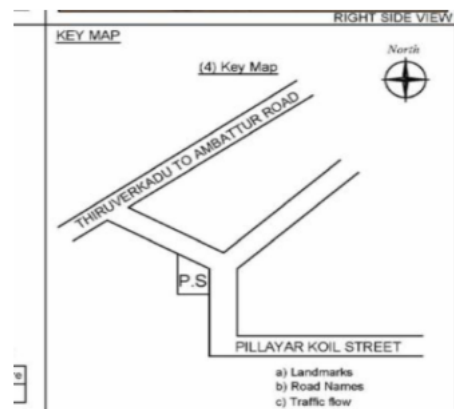

Cad View

Key MAP View