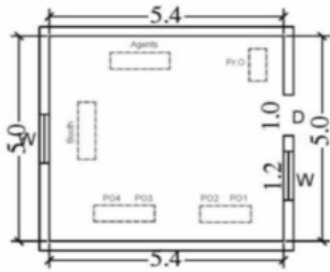

4. வாக்காளர்களின் எண்ணிக்கை

தொடங்கும் வரிசை எண்	முடியும் வரிசை எண்.	நிகர வாக்காளர்களின் எண்ணிக்கை			
		ஆண்	பெண்	மூன்றாம் பாலினம்	மொத்தம்
1	892	425	466	0	891

கையொப்பம்

Nazri Naksha

Google Map View

Polling Station Building Front View

Polling Station Front View

Cad View

CAD DRAWING

scale 1cm : 1m

Minimum Basic Facility (Please)	Water	Ramp	Plug Points	Toilet	Healthcare
✓	✓	✓	✓	✓	✓

Key MAP View

KEY MAP

- a) Landmarks
- b) Road Name
- c) Traffic flow