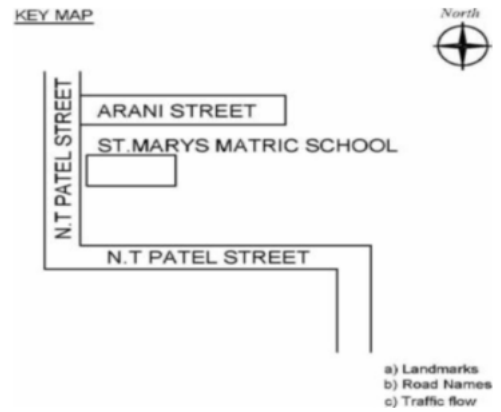

Google Map View

Polling Station Building Front View

Polling Station Front View

Cad View

Key MAP View

1 பெயர் : வள்ளி கணவர் பெயர் : கருப்பையா வீட்டு எண் : 1 வயது : 64 பாலினம் : பெண் Photo is available	XBG1212885	2 பெயர் : தனவேல் தந்தை பெயர் : தர்மலிங்கம் வீட்டு எண் : 1 வயது : 62 பாலினம் : ஆண் Photo is available	XBG2683829	3 பெயர் : பச்சையம்மாள் கணவர் பெயர் : தனவேல் வீட்டு எண் : 1 வயது : 52 பாலினம் : பெண் Photo is available	XBG2684397
4 பெயர் : பிரியா கணவர் பெயர் : சாந்தா வீட்டு எண் : 1 வயது : 38 பாலினம் : பெண் Photo is available	XBG1789312	S2 5 பெயர் : பவளக்கொடி கணவர் பெயர் : திருஷ்ணகுமார் வீட்டு எண் : 1 வயது : 35 பாலினம் : பெண் Photo is available	XBG1211648	6 பெயர் : தீபா தந்தை பெயர் : பழனி வீட்டு எண் : 1 வயது : 34 பாலினம் : பெண் Photo is available	XBG1211937
7 பெயர் : திலகவதி தந்தை பெயர் : தனவேல் வீட்டு எண் : 1 வயது : 32 பாலினம் : பெண் Photo is available	XBG1213115	8 பெயர் : கீதா தந்தை பெயர் : பழனி வீட்டு எண் : 1 வயது : 32 பாலினம் : பெண் Photo is available	XBG1212521	9 பெயர் : வர்ஷா தந்தை பெயர் : ரவி வீட்டு எண் : 1 வயது : 22 பாலினம் : பெண் Photo is available	XBG4072724
10 பெயர் : ரவி தந்தை பெயர் : ராமசாமி வீட்டு எண் : 1-2 வயது : 50 பாலினம் : ஆண் Photo is available	JCH9145632	11 பெயர் : சூமதி கணவர் பெயர் : ரவி வீட்டு எண் : 1-2 வயது : 41 பாலினம் : பெண் Photo is available	JCH9145582	12 பெயர் : சேகர் தந்தை பெயர் : முருகேசன் வீட்டு எண் : 1-4 வயது : 50 பாலினம் : ஆண் Photo is available	JCH9145517
13 பெயர் : உஷா கணவர் பெயர் : சேகர் வீட்டு எண் : 1-4 வயது : 43 பாலினம் : பெண் Photo is available	JCH9145608	14 பெயர் : கந்தசாமி தந்தை பெயர் : சங்கரப்பன் வீட்டு எண் : 1A வயது : 68 பாலினம் : ஆண் Photo is available	XBG1212828	15 பெயர் : ஜோதி கணவர் பெயர் : கந்தசாமி வீட்டு எண் : 1A வயது : 65 பாலினம் : பெண் Photo is available	XBG1211671
16 பெயர் : கார்த்திகா தந்தை பெயர் : ஜோதி வீட்டு எண் : 1A வயது : 36 பாலினம் : பெண் Photo is available	XBG1211226	17 பெயர் : திவ்யா தந்தை பெயர் : ஜோதி வீட்டு எண் : 1A வயது : 33 பாலினம் : பெண் Photo is available	XBG1212208	# 18 பெயர் : சு சோமேஷ்வர் தந்தை பெயர் : சுந்தர் வீட்டு எண் : 1பி வயது : 27 பாலினம் : ஆண் Photo is available	XBG3001906
19 பெயர் : குமரேசன் தந்தை பெயர் : திருநாவுக்கரசு வீட்டு எண் : 2 வயது : 61 பாலினம் : ஆண் Photo is available	JCH3362472	20 பெயர் : சாமுண்டஸ்வரி கணவர் பெயர் : குமரேசன் வீட்டு எண் : 2 வயது : 58 பாலினம் : பெண் Photo is available	JCH3362530	21 பெயர் : சஞ்ஜனா ----- தந்தை பெயர் : குமரேசன் ----- வீட்டு எண் : 2 வயது : 31 பாலினம் : பெண் Photo is available	XBG1521566
22 பெயர் : தேவராஜ் தந்தை பெயர் : பழனி வீட்டு எண் : 2 வயது : 30 பாலினம் : ஆண் Photo is available	XBG1789205	23 பெயர் : சந்தனா தந்தை பெயர் : குமரேசன் வீட்டு எண் : 2 வயது : 30 பாலினம் : ஆண் Photo is available	XBG1789213	24 பெயர் : பழனி தந்தை பெயர் : மண்ணு வீட்டு எண் : 2A வயது : 59 பாலினம் : ஆண் Photo is available	XBG3353182
25 பெயர் : குமாரி கணவர் பெயர் : பழனி வீட்டு எண் : 2A வயது : 52 பாலினம் : பெண் Photo is available	XBG3353190	26 பெயர் : தேவி கணவர் பெயர் : சுரேஷ் வீட்டு எண் : 2a வயது : 40 பாலினம் : பெண் Photo is available	XBG2366342	27 பெயர் : அந்தோணிராஜ் தந்தை பெயர் : பெரியநாயகம் வீட்டு எண் : 3 வயது : 41 பாலினம் : ஆண் Photo is available	XBG4043485
28 பெயர் : பூங்காவனம் கணவர் பெயர் : வெள்ளைப்பிள்ளை வீட்டு எண் : 3-1 வயது : 64 பாலினம் : பெண் Photo is available	JCH9142506	29 பெயர் : பாபு தந்தை பெயர் : வெள்ளைப்பிள்ளை வீட்டு எண் : 3-1 வயது : 44 பாலினம் : ஆண் Photo is available	JCH9143520	30 பெயர் : வள்ளி கணவர் பெயர் : பாபு வீட்டு எண் : 3-1 வயது : 42 பாலினம் : பெண் Photo is available	JCH9143512