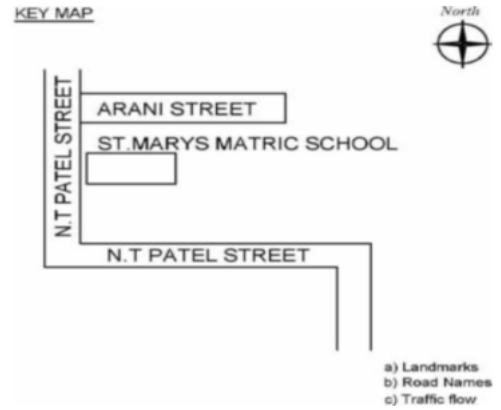

Google Map View

Polling Station Building Front View

Polling Station Front View

Cad View

Key MAP View

1 பெயர் : தேவராஜன் தந்தை பெயர்: கணேசன் வீட்டு எண் : 1 வயது : 67 பாலினம் : ஆண் Photo is available	XBG1215391	2 பெயர் : விஜயலெட்சுமி கணவர் பெயர்: தேவ ராஜன் வீட்டு எண் : 1 வயது : 53 பாலினம் : பெண் Photo is available	XBG1216126	3 பெயர் : சிவபிரகாசம் தந்தை பெயர்: தேவ ராஜன் வீட்டு எண் : 1 வயது : 43 பாலினம் : ஆண் Photo is available	XBG1216134
4 பெயர் : சிவசங்கர் தந்தை பெயர்: தேவ ராஜன் வீட்டு எண் : 1 வயது : 41 பாலினம் : ஆண் Photo is available	XBG1215045	5 பெயர் : பாண்டிச்செல்வன் தந்தை பெயர்: பழனிச்சாமி வீட்டு எண் : 1 வயது : 38 பாலினம் : ஆண் Photo is available	XBG2494359	6 பெயர் : லட்சுமி கணவர் பெயர்: சரவணன் வீட்டு எண் : 1 வயது : 37 பாலினம் : பெண் Photo is available	XBG2874923
7 பெயர் : தீபா கணவர் பெயர்: சுரேஷ் வீட்டு எண் : 2 வயது : 26 பாலினம் : பெண் Photo is available	XBG3833308	8 பெயர் : ரூபன் குமார் தந்தை பெயர்: முருகன் வீட்டு எண் : 2 ஏ வயது : 27 பாலினம் : ஆண் Photo is available	XBG3698842	9 பெயர் : ஷாமலா வர்மா தந்தை பெயர்: மதுரா வீட்டு எண் : 3 வயது : 52 பாலினம் : ஆண் Photo is available	AZZ9740879
10 பெயர் : ரமேஷ் தந்தை பெயர்: ரங்கசாமி வீட்டு எண் : 3 வயது : 50 பாலினம் : ஆண் Photo is available	XBG0920629	11 பெயர் : கிருஷ்ணமூர்த்தி தந்தை பெயர்: நாகராஜன் வீட்டு எண் : 3 வயது : 45 பாலினம் : ஆண் Photo is available	XBG0920439	12 பெயர் : லட்சுமி கணவர் பெயர்: சங்கர் வீட்டு எண் : 3 வயது : 45 பாலினம் : பெண் Photo is available	XBG1215961
13 பெயர் : இயதூல்லா தந்தை பெயர்: சம்சுதீன் வீட்டு எண் : 3 வயது : 45 பாலினம் : ஆண் Photo is available	XBG1069731	14 பெயர் : அனிதா கணவர் பெயர்: ரமேஷ் வீட்டு எண் : 3 வயது : 40 பாலினம் : பெண் Photo is available	XBG0920512	15 பெயர் : குசும்பா பதேல் கணவர் பெயர்: சூசுமார் பதேல் வீட்டு எண் : 3 வயது : 32 பாலினம் : பெண் Photo is available	AZZ9739194
16 பெயர் : திவ்யா தந்தை பெயர்: செல்வா ராஜ் வீட்டு எண் : 3 வயது : 24 பாலினம் : பெண் Photo is available	XBG3728045	17 பெயர் : யோகசுமங்கலம் கணவர் பெயர்: சுப்பிரமணி வீட்டு எண் : 3-2 வயது : 35 பாலினம் : பெண் Photo is available	XBG2040376	18 பெயர் : அன்னகாமு வீ கணவர் பெயர்: வீராசாமி வீட்டு எண் : 3-A வயது : 61 பாலினம் : பெண் Photo is available	XBG3357886
19 பெயர் : சங்கீதா தந்தை பெயர்: வீராசாமி வீட்டு எண் : 3-A வயது : 40 பாலினம் : பெண் Photo is available	JCH9160326	20 பெயர் : ர வீரசாமி தந்தை பெயர்: ரெங்கசாமி வீட்டு எண் : 3ஏ,செந்தமிழ் சாலை வயது : 71 பாலினம் : ஆண் Photo is available	XBG3357878	21 பெயர் : மணிகண்டன் தந்தை பெயர்: வெள்ளைகண்ணு வீட்டு எண் : 3பீ வயது : 37 பாலினம் : ஆண் Photo is available	XBG1522358
22 பெயர் : சே திலகவதி கணவர் பெயர்: மணிகண்டன் வெள்ளைகண்ணு வீட்டு எண் : 3-பி வயது : 30 பாலினம் : பெண் Photo is available	XBG4509352	23 பெயர் : பாலசுப்பிரமணி தந்தை பெயர்: கந்தசாமி வீட்டு எண் : 3B-1 வயது : 54 பாலினம் : ஆண் Photo is available	JCH9151267	24 பெயர் : ஜெயந்தி கணவர் பெயர்: பாலசுப்பிரமணி வீட்டு எண் : 3B-1 வயது : 41 பாலினம் : பெண் Photo is available	JCH9152075
25 பெயர் : வெங்கடேசன் தந்தை பெயர்: ஏழுமலை வீட்டு எண் : 4 வயது : 66 பாலினம் : ஆண் Photo is available	AZZ8176984	26 பெயர் : லல்லி கணவர் பெயர்: வீரராகவன் வீட்டு எண் : 4 வயது : 65 பாலினம் : பெண் Photo is available	XBG2040418	27 பெயர் : சங்கர் தந்தை பெயர்: கருப்பையா வீட்டு எண் : 4 வயது : 64 பாலினம் : ஆண் Photo is available	XBG3713393
28 பெயர் : அலமேலு கணவர் பெயர்: வெங்கடேசன் வீட்டு எண் : 4 வயது : 58 பாலினம் : பெண் Photo is available	XBG3357977	29 பெயர் : பாலாஜி தந்தை பெயர்: வெங்கடேசன் வீட்டு எண் : 4 வயது : 42 பாலினம் : ஆண் Photo is available	AZZ6250443	30 பெயர் : ஷாலினி தந்தை பெயர்: வெங்கடேசன் வீட்டு எண் : 4 வயது : 39 பாலினம் : பெண் Photo is available	JCH9157942