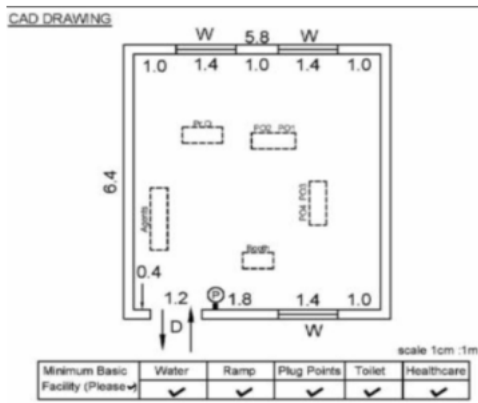

Google Map View

Polling Station Building Front View

Polling Station Front View

Cad View

Key MAP View

1 பெயர் : தேவராஜன் தந்தை பெயர்: கணேசன் வீட்டு எண் : 1 வயது : 67 பாலினம் : ஆண் Photo is available	XBG1215391	2 பெயர் : விஜயலெட்சுமி கணவர் பெயர்: தேவ ராஜன் வீட்டு எண் : 1 வயது : 53 பாலினம் : பெண் Photo is available	XBG1216126	3 பெயர் : சிவபிரகாசம் தந்தை பெயர்: தேவ ராஜன் வீட்டு எண் : 1 வயது : 43 பாலினம் : ஆண் Photo is available	XBG1216134
4 பெயர் : சிவசங்கர் தந்தை பெயர்: தேவ ராஜன் வீட்டு எண் : 1 வயது : 41 பாலினம் : ஆண் Photo is available	XBG1215045	5 பெயர் : பாண்டிச்செல்வன் தந்தை பெயர்: பழனிச்சாமி வீட்டு எண் : 1 வயது : 38 பாலினம் : ஆண் Photo is available	XBG2494359	6 பெயர் : லட்சுமி கணவர் பெயர்: சரவணன் வீட்டு எண் : 1 வயது : 37 பாலினம் : பெண் Photo is available	XBG2874923
7 பெயர் : தீபா கணவர் பெயர்: சுரேஷ் வீட்டு எண் : 2 வயது : 26 பாலினம் : பெண் Photo is available	XBG3833308	8 பெயர் : ரூபன் குமார் தந்தை பெயர்: முருகன் வீட்டு எண் : 2 ஏ வயது : 27 பாலினம் : ஆண் Photo is available	XBG3698842	9 பெயர் : ஷாமலா வர்மா தந்தை பெயர்: மதுரா வீட்டு எண் : 3 வயது : 52 பாலினம் : ஆண் Photo is available	AZZ9740879
10 பெயர் : ரமேஷ் தந்தை பெயர்: ரங்கசாமி வீட்டு எண் : 3 வயது : 50 பாலினம் : ஆண் Photo is available	XBG0920629	11 பெயர் : கிருஷ்ணமூர்த்தி தந்தை பெயர்: நாகராஜன் வீட்டு எண் : 3 வயது : 45 பாலினம் : ஆண் Photo is available	XBG0920439	12 பெயர் : லட்சுமி கணவர் பெயர்: சங்கர் வீட்டு எண் : 3 வயது : 45 பாலினம் : பெண் Photo is available	XBG1215961
13 பெயர் : இயதூல்லா தந்தை பெயர்: சம்சுதீன் வீட்டு எண் : 3 வயது : 45 பாலினம் : ஆண் Photo is available	XBG1069731	14 பெயர் : அனிதா கணவர் பெயர்: ரமேஷ் வீட்டு எண் : 3 வயது : 40 பாலினம் : பெண் Photo is available	XBG0920512	15 பெயர் : குசும்பா பதேல் கணவர் பெயர்: சூசுமார் பதேல் வீட்டு எண் : 3 வயது : 32 பாலினம் : பெண் Photo is available	AZZ9739194
16 பெயர் : திவ்யா தந்தை பெயர்: செல்வா ராஜ் வீட்டு எண் : 3 வயது : 24 பாலினம் : பெண் Photo is available	XBG3728045	17 பெயர் : யோகசுமங்கலம் கணவர் பெயர்: சுப்பிரமணி வீட்டு எண் : 3-2 வயது : 35 பாலினம் : பெண் Photo is available	XBG2040376	18 பெயர் : அன்னகாமு வீ கணவர் பெயர்: வீராசாமி வீட்டு எண் : 3-A வயது : 61 பாலினம் : பெண் Photo is available	XBG3357886
19 பெயர் : சங்கீதா தந்தை பெயர்: வீராசாமி வீட்டு எண் : 3-A வயது : 40 பாலினம் : பெண் Photo is available	JCH9160326	20 பெயர் : ர வீரசாமி தந்தை பெயர்: ரெங்கசாமி வீட்டு எண் : 3ஏ,செந்தமிழ் சாலை வயது : 71 பாலினம் : ஆண் Photo is available	XBG3357878	21 பெயர் : மணிகண்டன் தந்தை பெயர்: வெள்ளைகண்ணு வீட்டு எண் : 3பீ வயது : 37 பாலினம் : ஆண் Photo is available	XBG1522358
22 பெயர் : சே திலகவதி கணவர் பெயர்: மணிகண்டன் வெள்ளைகண்ணு வீட்டு எண் : 3-பி வயது : 30 பாலினம் : பெண் Photo is available	XBG4509352	23 பெயர் : பாலசுப்பிரமணி தந்தை பெயர்: கந்தசாமி வீட்டு எண் : 3B-1 வயது : 54 பாலினம் : ஆண் Photo is available	JCH9151267	24 பெயர் : ஜெயந்தி கணவர் பெயர்: பாலசுப்பிரமணி வீட்டு எண் : 3B-1 வயது : 41 பாலினம் : பெண் Photo is available	JCH9152075
25 பெயர் : வெங்கடேசன் தந்தை பெயர்: ஏழுமலை வீட்டு எண் : 4 வயது : 66 பாலினம் : ஆண் Photo is available	AZZ8176984	26 பெயர் : லல்லி கணவர் பெயர்: வீரராகவன் வீட்டு எண் : 4 வயது : 65 பாலினம் : பெண் Photo is available	XBG2040418	27 பெயர் : சங்கர் தந்தை பெயர்: கருப்பையா வீட்டு எண் : 4 வயது : 64 பாலினம் : ஆண் Photo is available	XBG3713393
28 பெயர் : அலமேலு கணவர் பெயர்: வெங்கடேசன் வீட்டு எண் : 4 வயது : 58 பாலினம் : பெண் Photo is available	XBG3357977	29 பெயர் : பாலாஜி தந்தை பெயர்: வெங்கடேசன் வீட்டு எண் : 4 வயது : 42 பாலினம் : ஆண் Photo is available	AZZ6250443	30 பெயர் : ஷாலினி தந்தை பெயர்: வெங்கடேசன் வீட்டு எண் : 4 வயது : 39 பாலினம் : பெண் Photo is available	JCH9157942