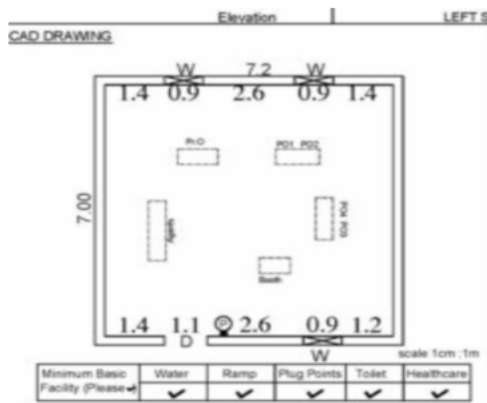

Google Map View

Polling Station Building Front View

Polling Station Front View

Cad View

Key MAP View

1 பெயர் : சரவணன் தந்தை பெயர்: தங்கவேல் வீட்டு எண் : 12/11 வயது : 70 பாலினம் : ஆண்	XBG3062312 Photo is available	2 பெயர் : பெருமாள் தந்தை பெயர்: வரதப்பன் வீட்டு எண் : 14-5 வயது : 75 பாலினம் : ஆண்	XBG0978098 Photo is available	3 பெயர் : விஜயவீரன் தந்தை பெயர்: ராஜம்மாள் வீட்டு எண் : 249 வயது : 50 பாலினம் : ஆண்	XBG1709682 Photo is available
4 பெயர் : அமுதா கணவர் பெயர்: சோமலிங்கம் வீட்டு எண் : 543 வயது : 46 பாலினம் : பெண்	XBG3845278 Photo is available	5 பெயர் : இந்தராணி கணவர் பெயர்: மோகன்ராஜ்செள வீட்டு எண் : 746 வயது : 73 பாலினம் : பெண்	XBG1118876 Photo is available	6 பெயர் : ஜீவானந்தம் தந்தை பெயர்: மோகன்ராஜ் வீட்டு எண் : 746 வயது : 49 பாலினம் : ஆண்	XBG1119064 Photo is available
7 பெயர் : சண்முகம் தந்தை பெயர்: நடேசன் வீட்டு எண் : 1013 வயது : 71 பாலினம் : ஆண்	XBG1708148 Photo is available	8 பெயர் : திரு புதுபுவனி கணவர் பெயர்: சண்முகம் வீட்டு எண் : 1013 வயது : 68 பாலினம் : பெண்	XBG1708684 Photo is available	9 பெயர் : அருண்மாரர் தந்தை பெயர்: சண்முகம் வீட்டு எண் : 1013 வயது : 45 பாலினம் : ஆண்	XBG2002301 Photo is available
10 பெயர் : அரவிந்த் ச தந்தை பெயர்: சண்முகம் பி வீட்டு எண் : 1013 வயது : 38 பாலினம் : ஆண்	XBG1709583 Photo is available	S 11 பெயர் : சுகன்யா தந்தை பெயர்: ராகவன் வீட்டு எண் : 1019 வயது : 34 பாலினம் : பெண்	XBG1710607 Photo is available	12 பெயர் : ஸோழமாஸுந்தாராம் தந்தை பெயர்: சண்முகம் வீட்டு எண் : 1038 வயது : 36 பாலினம் : ஆண்	XBG2001295 Photo is available
S 13 பெயர் : அருண் அருண் தந்தை பெயர்: சண்முகசுந்தரம் வீட்டு எண் : 1038 வயது : 34 பாலினம் : ஆண்	ASP0456152 Photo is available	14 பெயர் : ஸுலோகா பிள்ளை தந்தை பெயர்: சுகதன் பிள்ளை வீட்டு எண் : 1054 வயது : 79 பாலினம் : ஆண்	XBG3703535 Photo is available	15 பெயர் : ஸ்ரீஜி தந்தை பெயர்: சுரேந்திரன் பிள்ளை வீட்டு எண் : 1054 வயது : 46 பாலினம் : ஆண்	XBG1710482 Photo is available
16 பெயர் : சுதா நாயர் கணவர் பெயர்: ஸ்ரீஜி ம சு வீட்டு எண் : 1054 வயது : 40 பாலினம் : பெண்	XBG1708478 Photo is available	17 பெயர் : ஜயா சபிதா கணவர் பெயர்: ஃபிலிப் வீட்டு எண் : 1056 வயது : 91 பாலினம் : பெண்	XBG3569068 Photo is available	18 பெயர் : விந்ஸ்வித் பிவஸ் நிகேஷ் தந்தை பெயர்: மேரி பீண்ட்ஸ் வீட்டு எண் : 1056 வயது : 44 பாலினம் : ஆண்	XBG3630589 Photo is available
19 பெயர் : சரோஜினி கணவர் பெயர்: சுரேந்திரன் வீட்டு எண் : 1059 வயது : 76 பாலினம் : பெண்	XBG1708569 Photo is available	20 பெயர் : சத்ய லதா கணவர் பெயர்: சதாசிவன் வீட்டு எண் : 1059 வயது : 58 பாலினம் : பெண்	XBG0895862 Photo is available	21 பெயர் : சாந்தலட்சுமி தந்தை பெயர்: சுரேந்திரன் வீட்டு எண் : 1059 வயது : 56 பாலினம் : பெண்	XBG0895854 Photo is available
22 பெயர் : சுரேஷ் தந்தை பெயர்: சுரேந்திரன் வீட்டு எண் : 1059 வயது : 49 பாலினம் : ஆண்	XBG1709476 Photo is available	23 பெயர் : பிரதீஷ் தந்தை பெயர்: சதாசிவம் வீட்டு எண் : 1059 வயது : 32 பாலினம் : ஆண்	XBG1464569 Photo is available	24 பெயர் : சந்தோஷ் தாயின் பெயர்: சத்யலதா வீட்டு எண் : 1059 வயது : 29 பாலினம் : ஆண்	XBG2836856 Photo is available
25 பெயர் : பஞ்சநாதன் தந்தை பெயர்: முருகன் வீட்டு எண் : 1061 வயது : 80 பாலினம் : ஆண்	JCH8755209 Photo is available	26 பெயர் : வெற்றிசெல்வி கணவர் பெயர்: பஞ்சநாதன் வீட்டு எண் : 1061 வயது : 76 பாலினம் : பெண்	JCH8754301 Photo is available	27 பெயர் : சசிகுமார் ப தந்தை பெயர்: பஞ்சநாதன் வீட்டு எண் : 1061 வயது : 46 பாலினம் : ஆண்	JCH8753642 Photo is available
28 பெயர் : சந்திரவேகா தந்தை பெயர்: பஞ்சநாதன் வீட்டு எண் : 1061 வயது : 44 பாலினம் : பெண்	JCH8768244 Photo is available	29 பெயர் : சதீஸ்குமார் தந்தை பெயர்: பஞ்சநாதன் வீட்டு எண் : 1061 வயது : 42 பாலினம் : ஆண்	JCH8753634 Photo is available	30 பெயர் : அமுதா ச கணவர் பெயர்: சசிகுமார் வீட்டு எண் : 1061 வயது : 38 பாலினம் : பெண்	XBG1709070 Photo is available