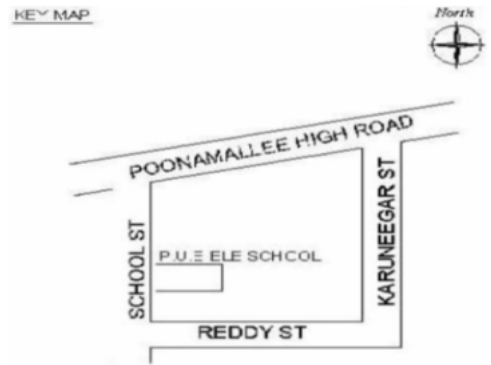

வாக்காளர் பதிவு அலுவலரின்
கையொப்பம்

Nazri Naksha

Google Map View

Polling Station Building Front View

Polling Station Front View

Cad View

Key MAP View

1 பெயர் : மகேஸ்வரன் தாயின் பெயர் : பரமேஸ்வரி வீட்டு எண் : 1 வயது : 38 பாலினம் : ஆண்	XBG0047951 Photo is available	2 பெயர் : சரவணன் தந்தை பெயர் : சின்னதுரை வீட்டு எண் : 1 வயது : 36 பாலினம் : ஆண்	XBG1525393 Photo is available	3 பெயர் : ரஞ்சித் குமார் தந்தை பெயர் : ஜெயபிரகாஷ் வீட்டு எண் : 1 வயது : 30 பாலினம் : ஆண்	XBG1797687 Photo is available
4 பெயர் : செந்தில்வேல் தந்தை பெயர் : கணேசன் வீட்டு எண் : 1-4 வயது : 47 பாலினம் : ஆண்	XBG2497717 Photo is available	5 பெயர் : ராமன் தந்தை பெயர் : ராமன் வீட்டு எண் : 1A வயது : 71 பாலினம் : ஆண்	XBG0047944 Photo is available	6 பெயர் : இந்திராணி கணவர் பெயர் : ராமன் வீட்டு எண் : 1A வயது : 68 பாலினம் : பெண்	XBG0047936 Photo is available
7 பெயர் : கல்பனா தந்தை பெயர் : ராமன் வீட்டு எண் : 1A வயது : 42 பாலினம் : பெண்	XBG0047969 Photo is available	8 பெயர் : முத்துமாரி கணவர் பெயர் : பாலசுப்ரமணியன் வீட்டு எண் : 1ஏ வயது : 42 பாலினம் : பெண்	XBG3059045 Photo is available	9 பெயர் : பாலாஜி தந்தை பெயர் : தனசேகரன் வீட்டு எண் : 1A வயது : 41 பாலினம் : ஆண்	XBG1525245 Photo is available
10 பெயர் : பவித்ரா கணவர் பெயர் : லோகேஷ் வீட்டு எண் : 1A வயது : 34 பாலினம் : பெண்	XBG1797638 Photo is available	11 பெயர் : மீனா தந்தை பெயர் : செந்தில்வேல் வீட்டு எண் : 1-a வயது : 44 பாலினம் : ஆண்	XBG2497725 Photo is available	12 பெயர் : ராஜீவ்காந்தி தந்தை பெயர் : சின்னபையன் வீட்டு எண் : 1-A வயது : 42 பாலினம் : ஆண்	XBG2042729 Photo is available
# 13 பெயர் : செந்தில் கமலேசன் தந்தை பெயர் : கமலேசன் வீட்டு எண் : 1-A வயது : 39 பாலினம் : ஆண்	XBG2042703 Photo is available	14 பெயர் : உமா கணவர் பெயர் : செந்தில் வீட்டு எண் : 1-A வயது : 40 பாலினம் : பெண்	XBG2042695 Photo is available	15 பெயர் : புனிதா கணவர் பெயர் : ராஜீவ்காந்தி வீட்டு எண் : 1-A வயது : 37 பாலினம் : பெண்	XBG2042711 Photo is available
16 பெயர் : நாமராஜ் தந்தை பெயர் : முத்துசாமி வீட்டு எண் : 2 வயது : 58 பாலினம் : ஆண்	XBG1222777 Photo is available	17 பெயர் : கண்ணன் தந்தை பெயர் : கோவிந்தன் வீட்டு எண் : 2 வயது : 41 பாலினம் : ஆண்	XBG1797034 Photo is available	18 பெயர் : அமுதா கணவர் பெயர் : கண்ணன் வீட்டு எண் : 2 வயது : 40 பாலினம் : பெண்	XBG1796531 Photo is available
19 பெயர் : வேல்முருகன் தந்தை பெயர் : ஏழுமலை வீட்டு எண் : 2 வயது : 36 பாலினம் : ஆண்	XBG1222983 Photo is available	20 பெயர் : விஜய் குமார் தந்தை பெயர் : வெங்கடேஷ் வீட்டு எண் : 2 வயது : 30 பாலினம் : ஆண்	XBG2691236 Photo is available	# 21 பெயர் : ஸ் வினோத் குமார் தந்தை பெயர் : சம்பத் வீட்டு எண் : 2 வயது : 30 பாலினம் : ஆண்	XBG2876928 Photo is available
22 பெயர் : பிரியாபுரீ அ தந்தை பெயர் : அருள் வீட்டு எண் : 2 வயது : 29 பாலினம் : பெண்	XBG1796911 Photo is available	23 பெயர் : திவ்யா ஜே தந்தை பெயர் : ஜெயராம் சிபி வீட்டு எண் : 2ஏ வயது : 22 பாலினம் : பெண்	XBG4076535 Photo is available	24 பெயர் : இந்திராணி கணவர் பெயர் : கிருஷ்ணன் வீட்டு எண் : 2-A வயது : 62 பாலினம் : பெண்	XBG0921338 Photo is available
S2 25 பெயர் : சி ஜெயலட்சுமி கணவர் பெயர் : சிவா வீட்டு எண் : 2-A வயது : 44 பாலினம் : பெண்	XBG1222702 Photo is available	26 பெயர் : இந்திரா தேவி கணவர் பெயர் : சங்கர்லால் வீட்டு எண் : 3 வயது : 50 பாலினம் : பெண்	XBG1797240 Photo is available	27 பெயர் : செந்தில் தந்தை பெயர் : முனியன் வீட்டு எண் : 3 வயது : 48 பாலினம் : ஆண்	JCH9169459 Photo is available
28 பெயர் : செல்வி கணவர் பெயர் : செந்தில் வீட்டு எண் : 3 வயது : 40 பாலினம் : பெண்	JCH9180217 Photo is available	29 பெயர் : ஆஷாதேவி கணவர் பெயர் : ஜெபாராம் கும்மாவட் வீட்டு எண் : 3 வயது : 38 பாலினம் : பெண்	XBG1796556 Photo is available	30 பெயர் : ஆனந்த் தந்தை பெயர் : ராஜி வீட்டு எண் : 3 வயது : 36 பாலினம் : ஆண்	XBG0048587 Photo is available