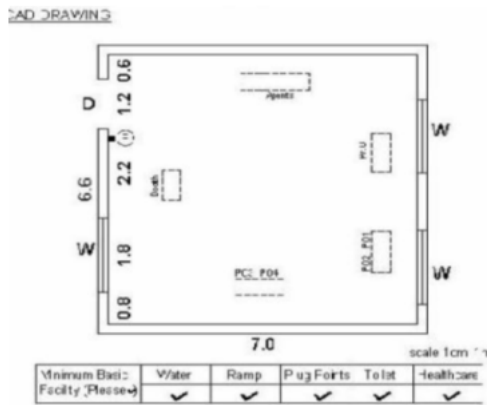

வாக்காளர் பதிவு அலுவலரின்
கையொப்பம்

Nazri Naksha

Google Map View

Polling Station Building Front View

Polling Station Front View

Cad View

Key MAP View

1 பெயர் : மகேஸ்வரன் தாயின் பெயர் : பரமேஸ்வரி வீட்டு எண் : 1 வயது : 38 பாலினம் : ஆண்	XBG0047951 Photo is available	2 பெயர் : சரவணன் தந்தை பெயர் : சின்னதுரை வீட்டு எண் : 1 வயது : 36 பாலினம் : ஆண்	XBG1525393 Photo is available	3 பெயர் : ரஞ்சித் குமார் தந்தை பெயர் : ஜெயபிரகாஷ் வீட்டு எண் : 1 வயது : 30 பாலினம் : ஆண்	XBG1797687 Photo is available
4 பெயர் : செந்தில்வேல் தந்தை பெயர் : கணேசன் வீட்டு எண் : 1-4 வயது : 47 பாலினம் : ஆண்	XBG2497717 Photo is available	5 பெயர் : ராமன் தந்தை பெயர் : ராமன் வீட்டு எண் : 1A வயது : 71 பாலினம் : ஆண்	XBG0047944 Photo is available	6 பெயர் : இந்திராணி கணவர் பெயர் : ராமன் வீட்டு எண் : 1A வயது : 68 பாலினம் : பெண்	XBG0047936 Photo is available
7 பெயர் : கல்பனா தந்தை பெயர் : ராமன் வீட்டு எண் : 1A வயது : 42 பாலினம் : பெண்	XBG0047969 Photo is available	8 பெயர் : முத்துமாரி கணவர் பெயர் : பாலசுப்ரமணியன் வீட்டு எண் : 1ஏ வயது : 42 பாலினம் : பெண்	XBG3059045 Photo is available	9 பெயர் : பாலாஜி தந்தை பெயர் : தனசேகரன் வீட்டு எண் : 1A வயது : 41 பாலினம் : ஆண்	XBG1525245 Photo is available
10 பெயர் : பவித்ரா கணவர் பெயர் : லோகேஷ் வீட்டு எண் : 1A வயது : 34 பாலினம் : பெண்	XBG1797638 Photo is available	11 பெயர் : மீனா தந்தை பெயர் : செந்தில்வேல் வீட்டு எண் : 1-a வயது : 44 பாலினம் : ஆண்	XBG2497725 Photo is available	12 பெயர் : ராஜீவ்காந்தி தந்தை பெயர் : சின்னபையன் வீட்டு எண் : 1-A வயது : 42 பாலினம் : ஆண்	XBG2042729 Photo is available
# 13 பெயர் : செந்தில் கமலேசன் தந்தை பெயர் : கமலேசன் வீட்டு எண் : 1-A வயது : 39 பாலினம் : ஆண்	XBG2042703 Photo is available	14 பெயர் : உமா கணவர் பெயர் : செந்தில் வீட்டு எண் : 1-A வயது : 40 பாலினம் : பெண்	XBG2042695 Photo is available	15 பெயர் : புனிதா கணவர் பெயர் : ராஜீவ்காந்தி வீட்டு எண் : 1-A வயது : 37 பாலினம் : பெண்	XBG2042711 Photo is available
16 பெயர் : நாமராஜ் தந்தை பெயர் : முத்துசாமி வீட்டு எண் : 2 வயது : 58 பாலினம் : ஆண்	XBG1222777 Photo is available	17 பெயர் : கண்ணன் தந்தை பெயர் : கோவிந்தன் வீட்டு எண் : 2 வயது : 41 பாலினம் : ஆண்	XBG1797034 Photo is available	18 பெயர் : அமுதா கணவர் பெயர் : கண்ணன் வீட்டு எண் : 2 வயது : 40 பாலினம் : பெண்	XBG1796531 Photo is available
19 பெயர் : வேல்முருகன் தந்தை பெயர் : ஏழுமலை வீட்டு எண் : 2 வயது : 36 பாலினம் : ஆண்	XBG1222983 Photo is available	20 பெயர் : விஜய் குமார் தந்தை பெயர் : வெங்கடேஷ் வீட்டு எண் : 2 வயது : 30 பாலினம் : ஆண்	XBG2691236 Photo is available	# 21 பெயர் : ஸ் வினோத் குமார் தந்தை பெயர் : சம்பத் வீட்டு எண் : 2 வயது : 30 பாலினம் : ஆண்	XBG2876928 Photo is available
22 பெயர் : பிரியாபுரீ அ தந்தை பெயர் : அருள் வீட்டு எண் : 2 வயது : 29 பாலினம் : பெண்	XBG1796911 Photo is available	23 பெயர் : திவ்யா ஜே தந்தை பெயர் : ஜெயராம் சிபி வீட்டு எண் : 2ஏ வயது : 22 பாலினம் : பெண்	XBG4076535 Photo is available	24 பெயர் : இந்திராணி கணவர் பெயர் : கிருஷ்ணன் வீட்டு எண் : 2-A வயது : 62 பாலினம் : பெண்	XBG0921338 Photo is available
S2 25 பெயர் : சி ஜெயலட்சுமி கணவர் பெயர் : சிவா வீட்டு எண் : 2-A வயது : 44 பாலினம் : பெண்	XBG1222702 Photo is available	26 பெயர் : இந்திரா தேவி கணவர் பெயர் : சங்கர்லால் வீட்டு எண் : 3 வயது : 50 பாலினம் : பெண்	XBG1797240 Photo is available	27 பெயர் : செந்தில் தந்தை பெயர் : முனியன் வீட்டு எண் : 3 வயது : 48 பாலினம் : ஆண்	JCH9169459 Photo is available
28 பெயர் : செல்வி கணவர் பெயர் : செந்தில் வீட்டு எண் : 3 வயது : 40 பாலினம் : பெண்	JCH9180217 Photo is available	29 பெயர் : ஆஷாதேவி கணவர் பெயர் : ஜெபாராம் கும்மாவட் வீட்டு எண் : 3 வயது : 38 பாலினம் : பெண்	XBG1796556 Photo is available	30 பெயர் : ஆனந்த் தந்தை பெயர் : ராஜி வீட்டு எண் : 3 வயது : 36 பாலினம் : ஆண்	XBG0048587 Photo is available