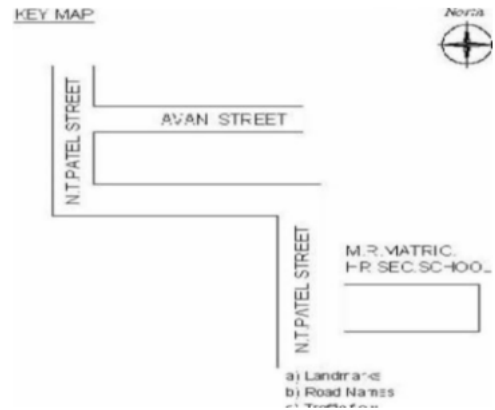

Key MAP View