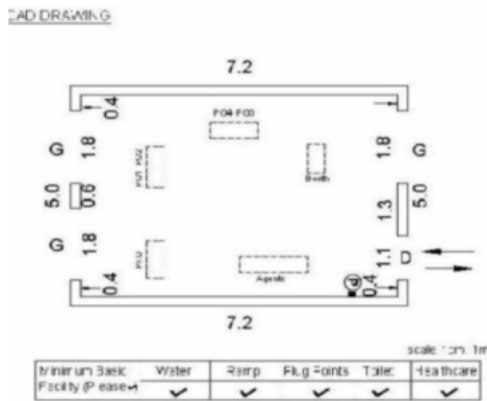

Google Map View

Polling Station Building Front View

Polling Station Front View

Cad View

Key MAP View

1 பெயர் : பிரபு தந்தை பெயர்: வடிவேல் வீட்டு எண் : 1 வயது : 45 பாலினம் : ஆண் Photo is available	XBG1223163	2 பெயர் : மணிகண்டன் தந்தை பெயர்: ஏழுமலை வீட்டு எண் : 1 வயது : 32 பாலினம் : ஆண் Photo is available	XBG1223346	3 பெயர் : பவானி தந்தை பெயர்: மதிவாணன் வீட்டு எண் : 1 வயது : 23 பாலினம் : பெண் Photo is available	XBG3880556
4 பெயர் : பழனி தந்தை பெயர்: பொன்னன் வீட்டு எண் : 2 வயது : 71 பாலினம் : ஆண் Photo is available	XBG2043081	5 பெயர் : அமரசந்த் தந்தை பெயர்: மலரம் வீட்டு எண் : 3 வயது : 58 பாலினம் : ஆண் Photo is available	XBG2498236	6 பெயர் : சசிகலா தந்தை பெயர்: மோகன் வீட்டு எண் : 3 வயது : 33 பாலினம் : பெண் Photo is available	XBG3979614
7 பெயர் : மணிகண்டன் தந்தை பெயர்: வடமலை வீட்டு எண் : 3 வயது : 32 பாலினம் : ஆண் Photo is available	XBG2042992	8 பெயர் : நான்சி சுஷமித்தா நேசம் தந்தை பெயர்: மனுவேல் ராஜகுமார் வீட்டு எண் : 3/10/283 வயது : 27 பாலினம் : பெண் Photo is available	XBG3128881	9 பெயர் : மனோஹர்லால் தாயின் பெயர்: கமலா வீட்டு எண் : 3ஏ 170/171 வயது : 32 பாலினம் : ஆண் Photo is available	RAZ1151984
10 பெயர் : சந்தீதா கணவர் பெயர்: பிரகாஷ்சந்த் வீட்டு எண் : 3ஏ,170/171 தாங்கல் கரை பிரதான வயது : 34 பாலினம் : பெண் Photo is available	RAZ1152131	11 பெயர் : பிரகாஷ்சந்த் தந்தை பெயர்: அமர்சந்த் வீட்டு எண் : 3ஏ,170/171 தாங்கல் கரை பிரதான வயது : 34 பாலினம் : ஆண் Photo is available	RAZ1151992	12 பெயர் : கார்த்திக் தந்தை பெயர்: ஞானசேகர் வீட்டு எண் : 4 வயது : 35 பாலினம் : ஆண் Photo is available	XBG0881987
# 13 பெயர் : மது மித்ரா நா தந்தை பெயர்: நாகராஜ் வீட்டு எண் : 4 வயது : 29 பாலினம் : பெண் Photo is available	XBG3104189	14 பெயர் : கிருத்திகா தந்தை பெயர்: நாகராஜ் வீட்டு எண் : 4 வயது : 26 பாலினம் : பெண் Photo is available	XBG3081353	15 பெயர் : பவித்ரா தந்தை பெயர்: தங்கராஜ் வீட்டு எண் : 4 வயது : 26 பாலினம் : பெண் Photo is available	XBG3119344
16 பெயர் : சேகர் தந்தை பெயர்: துரைசாமி வீட்டு எண் : 4-A வயது : 50 பாலினம் : ஆண் Photo is available	XBG0202473	17 பெயர் : சோபனா கணவர் பெயர்: சேகர் வீட்டு எண் : 4-A வயது : 37 பாலினம் : பெண் Photo is available	XBG0202564	18 பெயர் : பிரபாகரன் தந்தை பெயர்: ராதா கிருஷ்ணன் வீட்டு எண் : 4B/136 வயது : 35 பாலினம் : ஆண் Photo is available	XBG3081163
19 பெயர் : வசந்தி தந்தை பெயர்: ஞான சேகர் வீட்டு எண் : 5 வயது : 75 பாலினம் : பெண் Photo is available	XBG1223593	20 பெயர் : தண்டபாணி தந்தை பெயர்: சந்திரசேகர் வீட்டு எண் : 5 வயது : 41 பாலினம் : ஆண் Photo is available	XBG3081650	21 பெயர் : இருதயராஜ் தந்தை பெயர்: கில்பர்ட் வீட்டு எண் : 5 வயது : 36 பாலினம் : ஆண் Photo is available	XBG3081031
22 பெயர் : மதன் தந்தை பெயர்: ஜோசப் வீட்டு எண் : 5 வயது : 35 பாலினம் : ஆண் Photo is available	XBG2691376	23 பெயர் : சுகாசினி கணவர் பெயர்: தண்டபாணி வீட்டு எண் : 5 வயது : 34 பாலினம் : பெண் Photo is available	XBG3081700	24 பெயர் : ஜஸ்டின் தந்தை பெயர்: ஜோஸப் வீட்டு எண் : 5 வயது : 33 பாலினம் : ஆண் Photo is available	XBG3081262
25 பெயர் : பிரமிளா தாயின் பெயர்: கந்தசாமி வீட்டு எண் : 5 வயது : 31 பாலினம் : பெண் Photo is available	XBG3081064	26 பெயர் : மீனா கணவர் பெயர்: ஜெகதீஷ் வீட்டு எண் : 5 வயது : 30 பாலினம் : பெண் Photo is available	XBG3081445	27 பெயர் : கார்த்திக் ராஜ் தந்தை பெயர்: சந்தோஷ் குமார் வீட்டு எண் : 5 வயது : 24 பாலினம் : ஆண் Photo is available	XBG3718194
28 பெயர் : நந்தினி தந்தை பெயர்: ராஜ்குமார் வீட்டு எண் : 05 வாஞ்சிநாதன் தெரு வயது : 24 பாலினம் : பெண் Photo is available	XBG3739430	29 பெயர் : சுகுணா கணவர் பெயர்: அந்தோணி வீட்டு எண் : 6 வயது : 35 பாலினம் : பெண் Photo is available	XBG3104304	30 பெயர் : ஸ்ரீநிவாசன் தந்தை பெயர்: ராஜா வீட்டு எண் : 6ஏ வயது : 23 பாலினம் : ஆண் Photo is available	XBG3781572