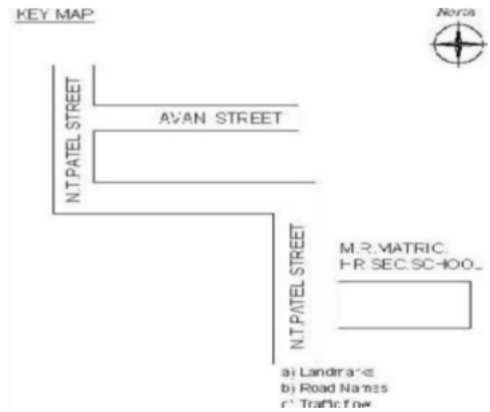

Google Map View

Polling Station Building Front View

Polling Station Front View

Cad View

Key MAP View

1 பெயர் : வெங்கடேசன் தந்தை பெயர்: நடராஜன் வீட்டு எண் : 1 வயது : 48 பாலினம் : ஆண்	JCH9004367 Photo is available	2 பெயர் : கோவிந்தம்மாள் கணவர் பெயர்: வெங்கடேசன் வீட்டு எண் : 1 வயது : 43 பாலினம் : பெண்	JCH9004391 Photo is available	3 பெயர் : விருத்தா கணவர் பெயர்: மோகன் வீட்டு எண் : 1 வயது : 33 பாலினம் : பெண்	XBG2498764 Photo is available
4 பெயர் : மணிகண்டன் தந்தை பெயர்: வெங்கடேசன் வீட்டு எண் : 1 வயது : 24 பாலினம் : ஆண்	XBG3768959 Photo is available	# 5 பெயர் : கார்த்திகேயன் வி தந்தை பெயர்: வெங்கடேசன் வீட்டு எண் : 1 வயது : 23 பாலினம் : ஆண்	XBG4279733 Photo is available	6 பெயர் : தனுஷ் தந்தை பெயர்: ஜெகந்நாதன் வீட்டு எண் : 1 வயது : 22 பாலினம் : ஆண்	XBG3989423 Photo is available
7 பெயர் : தமிழரசி ஜே தந்தை பெயர்: ஜகந்நாதன் வீட்டு எண் : 1 வயது : 22 பாலினம் : பெண்	XBG3992492 Photo is available	8 பெயர் : சித்ரா கணவர் பெயர்: யுவராஜ் வீட்டு எண் : 1A வயது : 50 பாலினம் : பெண்	XBG1527308 Photo is available	9 பெயர் : தக் ஷாணமூர்த்தி தந்தை பெயர்: யுவராஜ் வீட்டு எண் : 1a வயது : 31 பாலினம் : ஆண்	XBG1527423 Photo is available
10 பெயர் : நந்தினி நந்தினி தந்தை பெயர்: கண்ணன் வேலுசாமி வீட்டு எண் : 2 வயது : 24 பாலினம் : பெண்	XBG4257390 Photo is available	11 பெயர் : ஸ்னேஹா பீ தந்தை பெயர்: பொன்னுசாமி வீட்டு எண் : 2பீ வயது : 22 பாலினம் : பெண்	XBG3992609 Photo is available	12 பெயர் : முருகன் தந்தை பெயர்: கணேசன் வீட்டு எண் : 3 வயது : 54 பாலினம் : ஆண்	XBG1799618 Photo is available
13 பெயர் : தனலட்சுமி கணவர் பெயர்: முருகன் வீட்டு எண் : 3 வயது : 47 பாலினம் : பெண்	XBG1799261 Photo is available	14 பெயர் : தினேஷ் பாபு தந்தை பெயர்: முருகன் வீட்டு எண் : 3 வயது : 29 பாலினம் : ஆண்	XBG3581717 Photo is available	15 பெயர் : வடிவேல் ஸீ தந்தை பெயர்: சின்னராஜ் வீட்டு எண் : 3 வயது : 26 பாலினம் : ஆண்	XBG3979994 Photo is available
16 பெயர் : மகாலட்சுமி தந்தை பெயர்: முருகன் வீட்டு எண் : 3 வயது : 25 பாலினம் : பெண்	XBG3581956 Photo is available	17 பெயர் : சசி தந்தை பெயர்: சுப்பிரமணியம் வீட்டு எண் : 4 வயது : 60 பாலினம் : ஆண்	XBG2693513 Photo is available	18 பெயர் : விஜயா கணவர் பெயர்: சங்கர் வீட்டு எண் : 04 வயது : 59 பாலினம் : பெண்	XBG3741592 Photo is available
19 பெயர் : ஸ்வர்ணா வேல்முருகன் கணவர் பெயர்: வேல்முருகன் வீட்டு எண் : 04 வயது : 47 பாலினம் : பெண்	XBG3743853 Photo is available	20 பெயர் : கற்பகம் கணவர் பெயர்: சசி வீட்டு எண் : 4 வயது : 46 பாலினம் : பெண்	XBG2693000 Photo is available	21 பெயர் : உமா கணவர் பெயர்: ஏலுமலை வீட்டு எண் : 4 வயது : 36 பாலினம் : பெண்	XBG1527720 Photo is available
22 பெயர் : விக்னேஷ் தாயின் பெயர்: கற்பகம் வீட்டு எண் : 4 வயது : 27 பாலினம் : ஆண்	XBG3580222 Photo is available	23 பெயர் : தீபா தாயின் பெயர்: கற்பகம் வீட்டு எண் : 4 வயது : 25 பாலினம் : பெண்	XBG3580792 Photo is available	24 பெயர் : முனியம்மாள் கணவர் பெயர்: செல்வம் வீட்டு எண் : 5 வயது : 61 பாலினம் : பெண்	XBG3190956 Photo is available
25 பெயர் : சுருளிராஜன் தந்தை பெயர்: ஆசைதம்பி வீட்டு எண் : 5 வயது : 51 பாலினம் : ஆண்	JCH9013368 Photo is available	26 பெயர் : மரகதவல்லி கணவர் பெயர்: கிருஷ்ணன் வீட்டு எண் : 5 வயது : 46 பாலினம் : பெண்	AZZ8483315 Photo is available	27 பெயர் : ரேணுகா கணவர் பெயர்: ஜீவரத்தினம் வீட்டு எண் : 5 வயது : 46 பாலினம் : பெண்	CHP2334472 Photo is available
28 பெயர் : ஜீவரத்தினம் வ தந்தை பெயர்: வடிவேல் வீட்டு எண் : 5 வயது : 45 பாலினம் : ஆண்	XBG4300752 Photo is available	29 பெயர் : ஆனந்த் கு தந்தை பெயர்: குமார் வீட்டு எண் : 5 வயது : 39 பாலினம் : ஆண்	XBG0049270 Photo is available	30 பெயர் : கார்த்திக்ராகவ் தந்தை பெயர்: கிருஷ்ணன் வீட்டு எண் : 5 வயது : 29 பாலினம் : ஆண்	XBG2498426 Photo is available