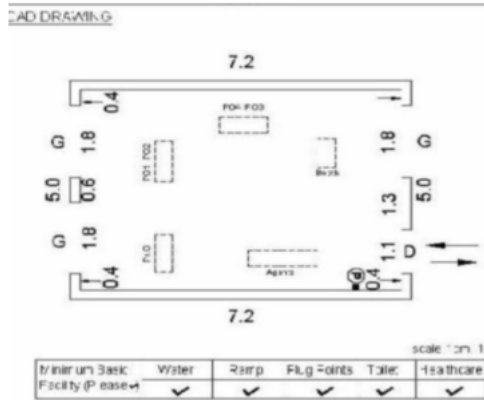

Google Map View

Polling Station Building Front View

Polling Station Front View

Cad View

Key MAP View

1 பெயர் : வெங்கடேசன் தந்தை பெயர்: நடராஜன் வீட்டு எண் : 1 வயது : 48 பாலினம் : ஆண்	JCH9004367 Photo is available	2 பெயர் : கோவிந்தம்மாள் கணவர் பெயர்: வெங்கடேசன் வீட்டு எண் : 1 வயது : 43 பாலினம் : பெண்	JCH9004391 Photo is available	3 பெயர் : விருத்தா கணவர் பெயர்: மோகன் வீட்டு எண் : 1 வயது : 33 பாலினம் : பெண்	XBG2498764 Photo is available
4 பெயர் : மணிகண்டன் தந்தை பெயர்: வெங்கடேசன் வீட்டு எண் : 1 வயது : 24 பாலினம் : ஆண்	XBG3768959 Photo is available	# 5 பெயர் : கார்த்திகேயன் வி தந்தை பெயர்: வெங்கடேசன் வீட்டு எண் : 1 வயது : 23 பாலினம் : ஆண்	XBG4279733 Photo is available	6 பெயர் : தனுஷ் தந்தை பெயர்: ஜெகந்நாதன் வீட்டு எண் : 1 வயது : 22 பாலினம் : ஆண்	XBG3989423 Photo is available
7 பெயர் : தமிழரசி ஜே தந்தை பெயர்: ஜகந்நாதன் வீட்டு எண் : 1 வயது : 22 பாலினம் : பெண்	XBG3992492 Photo is available	8 பெயர் : சித்ரா கணவர் பெயர்: யுவராஜ் வீட்டு எண் : 1A வயது : 50 பாலினம் : பெண்	XBG1527308 Photo is available	9 பெயர் : தக் ஷாணமூர்த்தி தந்தை பெயர்: யுவராஜ் வீட்டு எண் : 1a வயது : 31 பாலினம் : ஆண்	XBG1527423 Photo is available
10 பெயர் : நந்தினி நந்தினி தந்தை பெயர்: கண்ணன் வேலுசாமி வீட்டு எண் : 2 வயது : 24 பாலினம் : பெண்	XBG4257390 Photo is available	11 பெயர் : ஸ்னேஹா பீ தந்தை பெயர்: பொன்னுசாமி வீட்டு எண் : 2பீ வயது : 22 பாலினம் : பெண்	XBG3992609 Photo is available	12 பெயர் : முருகன் தந்தை பெயர்: கணேசன் வீட்டு எண் : 3 வயது : 54 பாலினம் : ஆண்	XBG1799618 Photo is available
13 பெயர் : தனலட்சுமி கணவர் பெயர்: முருகன் வீட்டு எண் : 3 வயது : 47 பாலினம் : பெண்	XBG1799261 Photo is available	14 பெயர் : தினேஷ் பாபு தந்தை பெயர்: முருகன் வீட்டு எண் : 3 வயது : 29 பாலினம் : ஆண்	XBG3581717 Photo is available	15 பெயர் : வடிவேல் ஸீ தந்தை பெயர்: சின்னராஜ் வீட்டு எண் : 3 வயது : 26 பாலினம் : ஆண்	XBG3979994 Photo is available
16 பெயர் : மகாலட்சுமி தந்தை பெயர்: முருகன் வீட்டு எண் : 3 வயது : 25 பாலினம் : பெண்	XBG3581956 Photo is available	17 பெயர் : சசி தந்தை பெயர்: சுப்பிரமணியம் வீட்டு எண் : 4 வயது : 60 பாலினம் : ஆண்	XBG2693513 Photo is available	18 பெயர் : விஜயா கணவர் பெயர்: சங்கர் வீட்டு எண் : 04 வயது : 59 பாலினம் : பெண்	XBG3741592 Photo is available
19 பெயர் : ஸ்வர்ணா வேல்முருகன் கணவர் பெயர்: வேல்முருகன் வீட்டு எண் : 04 வயது : 47 பாலினம் : பெண்	XBG3743853 Photo is available	20 பெயர் : கற்பகம் கணவர் பெயர்: சசி வீட்டு எண் : 4 வயது : 46 பாலினம் : பெண்	XBG2693000 Photo is available	21 பெயர் : உமா கணவர் பெயர்: ஏலுமலை வீட்டு எண் : 4 வயது : 36 பாலினம் : பெண்	XBG1527720 Photo is available
22 பெயர் : விக்னேஷ் தாயின் பெயர்: கற்பகம் வீட்டு எண் : 4 வயது : 27 பாலினம் : ஆண்	XBG3580222 Photo is available	23 பெயர் : தீபா தாயின் பெயர்: கற்பகம் வீட்டு எண் : 4 வயது : 25 பாலினம் : பெண்	XBG3580792 Photo is available	24 பெயர் : முனியம்மாள் கணவர் பெயர்: செல்வம் வீட்டு எண் : 5 வயது : 61 பாலினம் : பெண்	XBG3190956 Photo is available
25 பெயர் : சுருளிராஜன் தந்தை பெயர்: ஆசைதம்பி வீட்டு எண் : 5 வயது : 51 பாலினம் : ஆண்	JCH9013368 Photo is available	26 பெயர் : மரகதவல்லி கணவர் பெயர்: கிருஷ்ணன் வீட்டு எண் : 5 வயது : 46 பாலினம் : பெண்	AZZ8483315 Photo is available	27 பெயர் : ரேணுகா கணவர் பெயர்: ஜீவரத்தினம் வீட்டு எண் : 5 வயது : 46 பாலினம் : பெண்	CHP2334472 Photo is available
28 பெயர் : ஜீவரத்தினம் வ தந்தை பெயர்: வடிவேல் வீட்டு எண் : 5 வயது : 45 பாலினம் : ஆண்	XBG4300752 Photo is available	29 பெயர் : ஆனந்த் கு தந்தை பெயர்: குமார் வீட்டு எண் : 5 வயது : 39 பாலினம் : ஆண்	XBG0049270 Photo is available	30 பெயர் : கார்த்திக்ராகவ் தந்தை பெயர்: கிருஷ்ணன் வீட்டு எண் : 5 வயது : 29 பாலினம் : ஆண்	XBG2498426 Photo is available