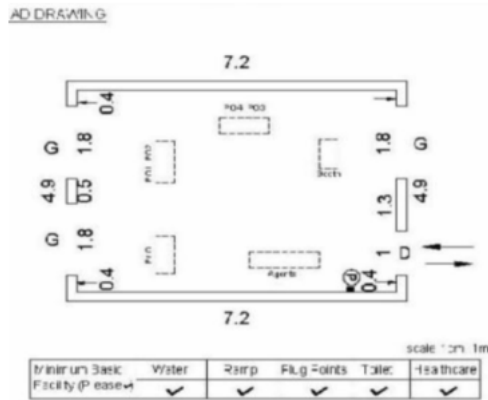

Google Map View

Polling Station Building Front View

Polling Station Front View

Cad View

Key MAP View

1 பெயர் : பாரதி இதரர் பெயர்: மகேஷ் வீட்டு எண் : 1 வயது : 28 பாலினம் : பெண்	XBG3716792 Photo is available	2 பெயர் : சந்தோஷ் தந்தை பெயர்: அரசு வீட்டு எண் : 1ஏ வயது : 26 பாலினம் : ஆண்	XBG3782067 Photo is available	3 பெயர் : விஜய்குரியா கா தந்தை பெயர்: காளிமுத்து வீட்டு எண் : 2 வயது : 24 பாலினம் : ஆண்	XBG4266714 Photo is available
4 பெயர் : தமிழரசி கணவர் பெயர்: காளிமுத்து வீட்டு எண் : 2-1 வயது : 49 பாலினம் : பெண்	JCH9035585 Photo is available	5 பெயர் : லெட்சுமி கணவர் பெயர்: நாராயணன் வீட்டு எண் : 3 வயது : 64 பாலினம் : பெண்	JCH9038084 Photo is available	6 பெயர் : கவிதா கணவர் பெயர்: சண்முகம் வீட்டு எண் : 3 வயது : 47 பாலினம் : பெண்	XBG3712437 Photo is available
7 பெயர் : சண்முகம் தந்தை பெயர்: பழனியாண்டி வீட்டு எண் : 3 வயது : 47 பாலினம் : ஆண்	XBG3720299 Photo is available	8 பெயர் : சின்னராசு தந்தை பெயர்: நாராயணன் வீட்டு எண் : 3 வயது : 39 பாலினம் : ஆண்	JCH9017468 Photo is available	9 பெயர் : சந்தோஷ் குமார் தந்தை பெயர்: சரவணன் வீட்டு எண் : 3ஏ வயது : 27 பாலினம் : ஆண்	XBG3782042 Photo is available
10 பெயர் : முருகானந்தம் தந்தை பெயர்: பெருமாள் வீட்டு எண் : 4 வயது : 61 பாலினம் : ஆண்	JCH9023623 Photo is available	11 பெயர் : அபிராமி கணவர் பெயர்: முருகானந்தம் வீட்டு எண் : 4 வயது : 53 பாலினம் : பெண்	JCH9023607 Photo is available	12 பெயர் : மதுசூதன் தந்தை பெயர்: முருகானந்தம் வீட்டு எண் : 4 வயது : 30 பாலினம் : ஆண்	XBG1800473 Photo is available
13 பெயர் : பூங்கொடி தந்தை பெயர்: நடராஜன் வீட்டு எண் : 4 வயது : 29 பாலினம் : பெண்	XBG2499101 Photo is available	14 பெயர் : சங்கீதா கணவர் பெயர்: செல்வம் வீட்டு எண் : 4பி வயது : 25 பாலினம் : பெண்	XBG3719937 Photo is available	15 பெயர் : பிள்ளையம்மை கணவர் பெயர்: கோட்டை வீட்டு எண் : 5 வயது : 86 பாலினம் : பெண்	JCH9059965 Photo is available
16 பெயர் : ஜானகி தாயின் பெயர்: போசயாவி வீட்டு எண் : 5 வயது : 70 பாலினம் : பெண்	XBG3712445 Photo is available	17 பெயர் : ஜோதி தந்தை பெயர்: கோட்டை வீட்டு எண் : 5 வயது : 56 பாலினம் : ஆண்	JCH3415916 Photo is available	18 பெயர் : சாந்தி கணவர் பெயர்: ஜோதி வீட்டு எண் : 5 வயது : 51 பாலினம் : பெண்	JCH3415924 Photo is available
19 பெயர் : கோவர்தந் தந்தை பெயர்: முருகன் வீட்டு எண் : 5 வயது : 25 பாலினம் : ஆண்	XBG3122272 Photo is available	20 பெயர் : வெங்கடேசன் தந்தை பெயர்: குணசேகர் வீட்டு எண் : 5 வயது : 24 பாலினம் : ஆண்	XBG3722006 Photo is available	21 பெயர் : தினேஷ் தந்தை பெயர்: ஏழுமலை வீட்டு எண் : 6 வயது : 26 பாலினம் : ஆண்	XBG3103934 Photo is available
22 பெயர் : திவ்யாதர்ஷீணி வ தந்தை பெயர்: வசந்தராஜ் வீட்டு எண் : 6ஏ வயது : 23 பாலினம் : பெண்	XBG3720265 Photo is available	23 பெயர் : சுரேஷ் தந்தை பெயர்: தர்மராம் வீட்டு எண் : 7/346 புது எண்.1 வயது : 25 பாலினம் : ஆண்	XBG3191475 Photo is available	24 பெயர் : தேவி கணவர் பெயர்: முத்துகுமார் வீட்டு எண் : 8 வயது : 43 பாலினம் : பெண்	XBG1528504 Photo is available
25 பெயர் : தியாகராஜன் தந்தை பெயர்: ஏமாநாதன் வீட்டு எண் : 10 வயது : 62 பாலினம் : ஆண்	XBG3005865 Photo is available	26 பெயர் : கார்த்திக்ராஜா தந்தை பெயர்: தியாகராஜன் வீட்டு எண் : 10 வயது : 28 பாலினம் : ஆண்	XBG2959252 Photo is available	27 பெயர் : குப்புசாமி தந்தை பெயர்: வெங்கடேஷ் வீட்டு எண் : 10-1 வயது : 45 பாலினம் : ஆண்	JCH9060302 Photo is available
28 பெயர் : ராஜேஸ்வரி கணவர் பெயர்: குப்புசாமி வீட்டு எண் : 10-1 வயது : 40 பாலினம் : பெண்	JCH9060328 Photo is available	29 பெயர் : கந்தசாமி தந்தை பெயர்: எல்லப்பன் வீட்டு எண் : 10ஏ வயது : 83 பாலினம் : ஆண்	JCH9002395 Photo is available	30 பெயர் : அரிநாராயணன் க தந்தை பெயர்: எகந்தசாமி வீட்டு எண் : 10ஏ 2வது பிரதான சாலை வயது : 48 பாலினம் : ஆண்	XBG4276895 Photo is available