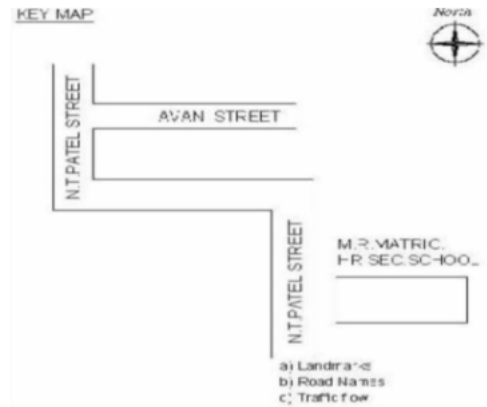

Key MAP View