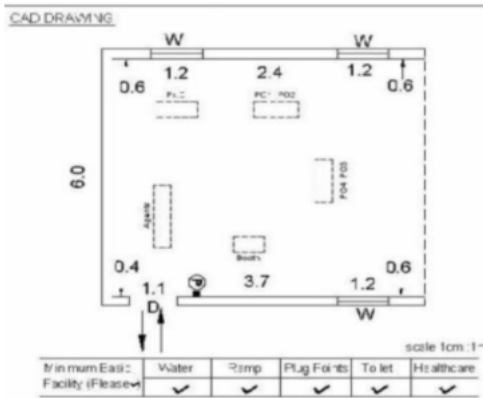

Google Map View

Polling Station Building Front View

Polling Station Front View

Cad View

Key MAP View

1 பெயர் : ராதாகிருஷ்ணன் தந்தை பெயர்: சீனிவாசன் வீட்டு எண் : 1 வயது : 57 பாலினம் : ஆண்	XBG1227081 Photo is available	2 பெயர் : இன்பாவதி தந்தை பெயர்: அன்பரசன் வீட்டு எண் : 1 வயது : 53 பாலினம் : பெண்	XBG3980455 Photo is available	3 பெயர் : வச்சலாதேவி கணவர் பெயர்: சிவகுமார் வீட்டு எண் : 1 வயது : 50 பாலினம் : பெண்	XBG2044758 Photo is available
4 பெயர் : பத்மாவதி கணவர் பெயர்: சிவக்குமார் வீட்டு எண் : 1 வயது : 43 பாலினம் : பெண்	XBG1530559 Photo is available	5 பெயர் : சுரேஷ் தந்தை பெயர்: பாலு வீட்டு எண் : 1 வயது : 38 பாலினம் : ஆண்	XBG2695054 Photo is available	6 பெயர் : உமாமகேஷ்வரி கணவர் பெயர்: சுரேஷ் வீட்டு எண் : 1 வயது : 37 பாலினம் : பெண்	XBG2695062 Photo is available
7 பெயர் : வெற்றி தந்தை பெயர்: கருணாநிதி வீட்டு எண் : 1 வயது : 33 பாலினம் : ஆண்	XBG1227057 Photo is available	8 பெயர் : தமிழரசன் தாயின் பெயர்: இன்பாவதி வீட்டு எண் : 1 வயது : 32 பாலினம் : ஆண்	XBG2229987 Photo is available	9 பெயர் : ஆனந்தி கணவர் பெயர்: கார்த்திக் வீட்டு எண் : 1 வயது : 31 பாலினம் : பெண்	XBG2695047 Photo is available
10 பெயர் : வசந்ததரசன் தாயின் பெயர்: இன்பாவதி வீட்டு எண் : 1 வயது : 31 பாலினம் : ஆண்	XBG2229946 Photo is available	11 பெயர் : ராகாவி தந்தை பெயர்: அன்பழகன் வீட்டு எண் : 1 வயது : 26 பாலினம் : பெண்	XBG3192903 Photo is available	12 பெயர் : கீர்த்தனா கணவர் பெயர்: தமிழரசன் வீட்டு எண் : 1 வயது : 24 பாலினம் : பெண்	XBG4039566 Photo is available
13 பெயர் : செல்வி கணவர் பெயர்: கருணாநிதி வீட்டு எண் : 1-4 வயது : 49 பாலினம் : பெண்	JCH9002981 Photo is available	14 பெயர் : மு தேவி கணவர் பெயர்: முருகானந்தம் சு வீட்டு எண் : 1/139 வயது : 32 பாலினம் : பெண்	XBG4406641 Photo is available	15 பெயர் : அலமேலு சீ கணவர் பெயர்: சீனிவாசன் வீட்டு எண் : 2 வயது : 59 பாலினம் : பெண்	YPE3390390 Photo is available
16 பெயர் : துரைராஜ் தந்தை பெயர்: நடேசன் வீட்டு எண் : 2 வயது : 39 பாலினம் : ஆண்	XBG2045029 Photo is available	17 பெயர் : சிவப்பிரகாசம் சீ தந்தை பெயர்: சீனிவாசன் வீட்டு எண் : 2 வயது : 39 பாலினம் : ஆண்	YPE3390382 Photo is available	18 பெயர் : தாமோதரன் தந்தை பெயர்: சேகர் வீட்டு எண் : 2 வயது : 32 பாலினம் : மூன்றாம் பாலினம்	XBG1801562 Photo is available
19 பெயர் : ரேவதி தந்தை பெயர்: மாரி வீட்டு எண் : 2 வயது : 32 பாலினம் : பெண்	XBG2229953 Photo is available	20 பெயர் : விஜயகுமார் தந்தை பெயர்: சேகர் வீட்டு எண் : 2 வயது : 30 பாலினம் : ஆண்	XBG2045185 Photo is available	21 பெயர் : ம விமலா கணவர் பெயர்: மணி வீட்டு எண் : 2ஏ வயது : 63 பாலினம் : பெண்	XBG4299947 Photo is available
22 பெயர் : ம சீனிவாசன் தந்தை பெயர்: மணி வீட்டு எண் : 2ஏ வயது : 40 பாலினம் : ஆண்	XBG4299913 Photo is available	23 பெயர் : சீ அஜந்தா கணவர் பெயர்: சீனிவாசன் வீட்டு எண் : 2ஏ வயது : 38 பாலினம் : பெண்	XBG4299921 Photo is available	24 பெயர் : சுகுனா கணவர் பெயர்: கண்ணன் வீட்டு எண் : 3 வயது : 43 பாலினம் : பெண்	XBG1801513 Photo is available
25 பெயர் : பழனி தந்தை பெயர்: ஏழுமலை வீட்டு எண் : 3 வயது : 38 பாலினம் : ஆண்	XBG1801695 Photo is available	26 பெயர் : லாவண்யா தந்தை பெயர்: குப்புசாமி வீட்டு எண் : 3 வயது : 37 பாலினம் : பெண்	XBG0051557 Photo is available	27 பெயர் : பாரத்குமார் தந்தை பெயர்: குப்புசாமி வீட்டு எண் : 3 வயது : 36 பாலினம் : ஆண்	XBG0051540 Photo is available
28 பெயர் : பாரதி கணவர் பெயர்: பழனி வீட்டு எண் : 3 வயது : 35 பாலினம் : பெண்	XBG1801703 Photo is available	29 பெயர் : சத்யா கணவர் பெயர்: வெங்கடேஷன் வீட்டு எண் : 3 வயது : 32 பாலினம் : பெண்	XBG3578994 Photo is available	30 பெயர் : கிருஷ்ண சாமி சு தந்தை பெயர்: சுரேஷ் குமார் வீட்டு எண் : 3 வயது : 32 பாலினம் : ஆண்	XBG4017364 Photo is available