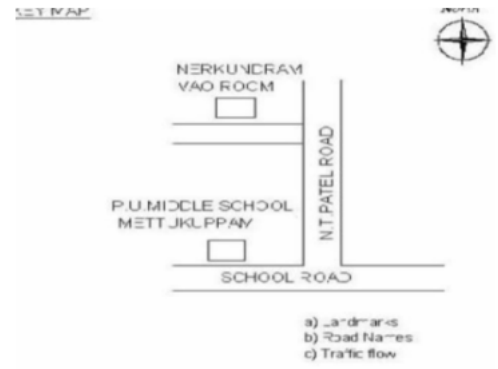

Google Map View

Polling Station Building Front View

Polling Station Front View

Cad View

Key MAP View

1 பெயர் : ராதாகிருஷ்ணன் தந்தை பெயர்: சீனிவாசன் வீட்டு எண் : 1 வயது : 57 பாலினம் : ஆண்	XBG1227081 Photo is available	2 பெயர் : இன்பாவதி தந்தை பெயர்: அன்பரசன் வீட்டு எண் : 1 வயது : 53 பாலினம் : பெண்	XBG3980455 Photo is available	3 பெயர் : வச்சலாதேவி கணவர் பெயர்: சிவகுமார் வீட்டு எண் : 1 வயது : 50 பாலினம் : பெண்	XBG2044758 Photo is available
4 பெயர் : பத்மாவதி கணவர் பெயர்: சிவக்குமார் வீட்டு எண் : 1 வயது : 43 பாலினம் : பெண்	XBG1530559 Photo is available	5 பெயர் : சுரேஷ் தந்தை பெயர்: பாலு வீட்டு எண் : 1 வயது : 38 பாலினம் : ஆண்	XBG2695054 Photo is available	6 பெயர் : உமாமகேஷ்வரி கணவர் பெயர்: சுரேஷ் வீட்டு எண் : 1 வயது : 37 பாலினம் : பெண்	XBG2695062 Photo is available
7 பெயர் : வெற்றி தந்தை பெயர்: கருணாநிதி வீட்டு எண் : 1 வயது : 33 பாலினம் : ஆண்	XBG1227057 Photo is available	8 பெயர் : தமிழரசன் தாயின் பெயர்: இன்பாவதி வீட்டு எண் : 1 வயது : 32 பாலினம் : ஆண்	XBG2229987 Photo is available	9 பெயர் : ஆனந்தி கணவர் பெயர்: கார்த்திக் வீட்டு எண் : 1 வயது : 31 பாலினம் : பெண்	XBG2695047 Photo is available
10 பெயர் : வசந்ததரசன் தாயின் பெயர்: இன்பாவதி வீட்டு எண் : 1 வயது : 31 பாலினம் : ஆண்	XBG2229946 Photo is available	11 பெயர் : ராகாவி தந்தை பெயர்: அன்பழகன் வீட்டு எண் : 1 வயது : 26 பாலினம் : பெண்	XBG3192903 Photo is available	12 பெயர் : கீர்த்தனா கணவர் பெயர்: தமிழரசன் வீட்டு எண் : 1 வயது : 24 பாலினம் : பெண்	XBG4039566 Photo is available
13 பெயர் : செல்வி கணவர் பெயர்: கருணாநிதி வீட்டு எண் : 1-4 வயது : 49 பாலினம் : பெண்	JCH9002981 Photo is available	14 பெயர் : மு தேவி கணவர் பெயர்: முருகானந்தம் சு வீட்டு எண் : 1/139 வயது : 32 பாலினம் : பெண்	XBG4406641 Photo is available	15 பெயர் : அலமேலு சீ கணவர் பெயர்: சீனிவாசன் வீட்டு எண் : 2 வயது : 59 பாலினம் : பெண்	YPE3390390 Photo is available
16 பெயர் : துரைராஜ் தந்தை பெயர்: நடேசன் வீட்டு எண் : 2 வயது : 39 பாலினம் : ஆண்	XBG2045029 Photo is available	17 பெயர் : சிவப்பிரகாசம் சீ தந்தை பெயர்: சீனிவாசன் வீட்டு எண் : 2 வயது : 39 பாலினம் : ஆண்	YPE3390382 Photo is available	18 பெயர் : தாமோதரன் தந்தை பெயர்: சேகர் வீட்டு எண் : 2 வயது : 32 பாலினம் : மூன்றாம் பாலினம்	XBG1801562 Photo is available
19 பெயர் : ரேவதி தந்தை பெயர்: மாரி வீட்டு எண் : 2 வயது : 32 பாலினம் : பெண்	XBG2229953 Photo is available	20 பெயர் : விஜயகுமார் தந்தை பெயர்: சேகர் வீட்டு எண் : 2 வயது : 30 பாலினம் : ஆண்	XBG2045185 Photo is available	21 பெயர் : ம விமலா கணவர் பெயர்: மணி வீட்டு எண் : 2ஏ வயது : 63 பாலினம் : பெண்	XBG4299947 Photo is available
22 பெயர் : ம சீனிவாசன் தந்தை பெயர்: மணி வீட்டு எண் : 2ஏ வயது : 40 பாலினம் : ஆண்	XBG4299913 Photo is available	23 பெயர் : சீ அஜந்தா கணவர் பெயர்: சீனிவாசன் வீட்டு எண் : 2ஏ வயது : 38 பாலினம் : பெண்	XBG4299921 Photo is available	24 பெயர் : சுகுனா கணவர் பெயர்: கண்ணன் வீட்டு எண் : 3 வயது : 43 பாலினம் : பெண்	XBG1801513 Photo is available
25 பெயர் : பழனி தந்தை பெயர்: ஏழுமலை வீட்டு எண் : 3 வயது : 38 பாலினம் : ஆண்	XBG1801695 Photo is available	26 பெயர் : லாவண்யா தந்தை பெயர்: குப்புசாமி வீட்டு எண் : 3 வயது : 37 பாலினம் : பெண்	XBG0051557 Photo is available	27 பெயர் : பாரத்குமார் தந்தை பெயர்: குப்புசாமி வீட்டு எண் : 3 வயது : 36 பாலினம் : ஆண்	XBG0051540 Photo is available
28 பெயர் : பாரதி கணவர் பெயர்: பழனி வீட்டு எண் : 3 வயது : 35 பாலினம் : பெண்	XBG1801703 Photo is available	29 பெயர் : சத்யா கணவர் பெயர்: வெங்கடேஷன் வீட்டு எண் : 3 வயது : 32 பாலினம் : பெண்	XBG3578994 Photo is available	30 பெயர் : கிருஷ்ண சாமி சு தந்தை பெயர்: சுரேஷ் குமார் வீட்டு எண் : 3 வயது : 32 பாலினம் : ஆண்	XBG4017364 Photo is available