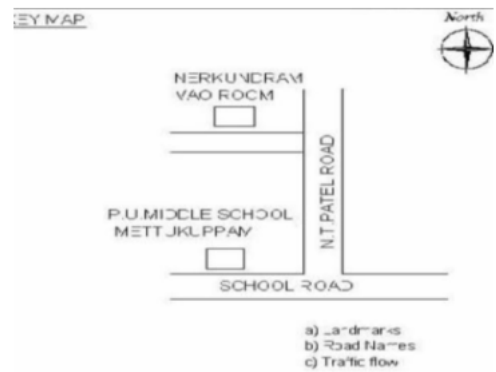

Google Map View

Polling Station Building Front View

Polling Station Front View

Cad View

Key MAP View

1 பெயர் : கண்ணன் தந்தை பெயர்: சுப்பையா வீட்டு எண் : 1 வயது : 56 பாலினம் : ஆண்	XBG0745752	Photo is available	2 பெயர் : கிருஷ்ணவேணி கணவர் பெயர்: ஸ்ரீதர் வீட்டு எண் : 1 வயது : 54 பாலினம் : பெண்	XBG3355443	Photo is available	3 பெயர் : லட்சுமி கணவர் பெயர்: கண்ணன் வீட்டு எண் : 1 வயது : 51 பாலினம் : பெண்	XBG0745596	Photo is available
4 பெயர் : இராஜேஷ் தந்தை பெயர்: ஸ்ரீதர் வீட்டு எண் : 1 வயது : 31 பாலினம் : ஆண்	XBG1531011	Photo is available	5 பெயர் : பிரவீன் தந்தை பெயர்: பன்னீர்செல்வம் வீட்டு எண் : 1 வயது : 27 பாலினம் : ஆண்	XBG3144433	Photo is available	6 பெயர் : பிரதீப் தந்தை பெயர்: பன்னீர் செல்வம் வீட்டு எண் : 1 வயது : 24 பாலினம் : ஆண்	XBG3551686	Photo is available
7 பெயர் : புருஷோத்தமன் தந்தை பெயர்: குமார் வீட்டு எண் : 1 வயது : 23 பாலினம் : ஆண்	XBG3712338	Photo is available	8 பெயர் : நிவேதா தந்தை பெயர்: ஏழு மலை வீட்டு எண் : 1 வயது : 22 பாலினம் : பெண்	XBG4053872	Photo is available	9 பெயர் : தனுஷ்யா தந்தை பெயர்: பாலாஜி வீட்டு எண் : 1 வயது : 21 பாலினம் : பெண்	XBG4058087	Photo is available
10 பெயர் : ஷர்மிளா தந்தை பெயர்: பாலாஜி வீட்டு எண் : 1 வயது : 19 பாலினம் : பெண்	XBG4367090	Photo is available	11 பெயர் : ஏழுமலை தந்தை பெயர்: துரைக்கண்ணு வீட்டு எண் : 1-2 வயது : 58 பாலினம் : ஆண்	AZZ7143076	Photo is available	12 பெயர் : தேவி கணவர் பெயர்: ஏழுமலை வீட்டு எண் : 1-2 வயது : 45 பாலினம் : பெண்	JCH9002221	Photo is available
13 பெயர் : கோகுல் தந்தை பெயர்: ஏழுமலை வீட்டு எண் : 1/2 வயது : 25 பாலினம் : ஆண்	XBG3193349	Photo is available	14 பெயர் : ராகுல் தந்தை பெயர்: ஏழுமலை வீட்டு எண் : 1-2 வயது : 23 பாலினம் : ஆண்	XBG3769841	Photo is available	15 பெயர் : பூர்ணிமா கணவர் பெயர்: ராஜா வீட்டு எண் : 1ஏ வயது : 30 பாலினம் : பெண்	XBG3067337	Photo is available
16 பெயர் : சந்தியா தந்தை பெயர்: வரதன் வீட்டு எண் : 1ஏ வயது : 26 பாலினம் : பெண்	XBG3782489	Photo is available	17 பெயர் : சிவா தந்தை பெயர்: முருகன் வீட்டு எண் : 2 வயது : 26 பாலினம் : ஆண்	XBG3769908	Photo is available	18 பெயர் : ரிச்சர்டு விஜய் தந்தை பெயர்: ஜெயராஜ் வீட்டு எண் : 2A வயது : 66 பாலினம் : ஆண்	XBG0570358	Photo is available
19 பெயர் : ஷர்மி கணவர் பெயர்: ரிச்சர்டு விஜய் வீட்டு எண் : 2A வயது : 59 பாலினம் : பெண்	XBG0569863	Photo is available	20 பெயர் : எபநேசர் லிட்டானி தந்தை பெயர்: ரிச்சர்டு விஜெய் வீட்டு எண் : 2A வயது : 32 பாலினம் : ஆண்	XBG1530872	Photo is available	21 பெயர் : புவனேஸ்வரி கணவர் பெயர்: இளங்கோ வீட்டு எண் : 2ஏ வயது : 31 பாலினம் : பெண்	XBG3752268	Photo is available
22 பெயர் : குகன் தந்தை பெயர்: கமலக்கண்ணன் வீட்டு எண் : 3 வயது : 43 பாலினம் : ஆண்	JCH9048281	Photo is available	23 பெயர் : தீபா தந்தை பெயர்: கமலக்கண்ணன் வீட்டு எண் : 3 வயது : 41 பாலினம் : பெண்	AZZ6267504	Photo is available	24 பெயர் : சரண்யா தாமோதரன் கணவர் பெயர்: சரவணன் வீட்டு எண் : 3 வயது : 36 பாலினம் : பெண்	XBG3769874	Photo is available
25 பெயர் : உதயா தந்தை பெயர்: ஹரி வீட்டு எண் : 4 வயது : 25 பாலினம் : ஆண்	XBG3782463	Photo is available	26 பெயர் : பவர்லால் தந்தை பெயர்: புன்னாராம் வீட்டு எண் : 5 வயது : 52 பாலினம் : ஆண்	XBG2696136	Photo is available	27 பெயர் : சம்பாதேவி கணவர் பெயர்: பவர்லால் வீட்டு எண் : 5 வயது : 48 பாலினம் : பெண்	XBG2696144	Photo is available
28 பெயர் : கற்பகம் கணவர் பெயர்: சேட்டு வீட்டு எண் : 5 வயது : 42 பாலினம் : பெண்	XBG1530690	Photo is available	29 பெயர் : சுரேஷ் தந்தை பெயர்: பவர்லால் வீட்டு எண் : 5 வயது : 29 பாலினம் : ஆண்	XBG4172029	Photo is available	30 பெயர் : சரிதா கணவர் பெயர்: சுரேஷ் வீட்டு எண் : 5 வயது : 26 பாலினம் : பெண்	XBG4172037	Photo is available