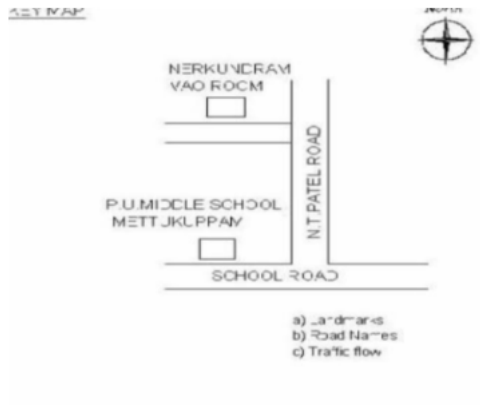

Google Map View

Polling Station Building Front View

Polling Station Front View

Cad View

Key MAP View

1 பெயர் : கண்ணன் தந்தை பெயர்: சுப்பையா வீட்டு எண் : 1 வயது : 56 பாலினம் : ஆண்	XBG0745752	Photo is available	2 பெயர் : கிருஷ்ணவேணி கணவர் பெயர்: ஸ்ரீதர் வீட்டு எண் : 1 வயது : 54 பாலினம் : பெண்	XBG3355443	Photo is available	3 பெயர் : லட்சுமி கணவர் பெயர்: கண்ணன் வீட்டு எண் : 1 வயது : 51 பாலினம் : பெண்	XBG0745596	Photo is available
4 பெயர் : இராஜேஷ் தந்தை பெயர்: ஸ்ரீதர் வீட்டு எண் : 1 வயது : 31 பாலினம் : ஆண்	XBG1531011	Photo is available	5 பெயர் : பிரவீன் தந்தை பெயர்: பன்னீர்செல்வம் வீட்டு எண் : 1 வயது : 27 பாலினம் : ஆண்	XBG3144433	Photo is available	6 பெயர் : பிரதீப் தந்தை பெயர்: பன்னீர் செல்வம் வீட்டு எண் : 1 வயது : 24 பாலினம் : ஆண்	XBG3551686	Photo is available
7 பெயர் : புருஷோத்தமன் தந்தை பெயர்: குமார் வீட்டு எண் : 1 வயது : 23 பாலினம் : ஆண்	XBG3712338	Photo is available	8 பெயர் : நிவேதா தந்தை பெயர்: ஏழு மலை வீட்டு எண் : 1 வயது : 22 பாலினம் : பெண்	XBG4053872	Photo is available	9 பெயர் : தனுஷ்யா தந்தை பெயர்: பாலாஜி வீட்டு எண் : 1 வயது : 21 பாலினம் : பெண்	XBG4058087	Photo is available
10 பெயர் : ஷர்மிளா தந்தை பெயர்: பாலாஜி வீட்டு எண் : 1 வயது : 19 பாலினம் : பெண்	XBG4367090	Photo is available	11 பெயர் : ஏழுமலை தந்தை பெயர்: துரைக்கண்ணு வீட்டு எண் : 1-2 வயது : 58 பாலினம் : ஆண்	AZZ7143076	Photo is available	12 பெயர் : தேவி கணவர் பெயர்: ஏழுமலை வீட்டு எண் : 1-2 வயது : 45 பாலினம் : பெண்	JCH9002221	Photo is available
13 பெயர் : கோகுல் தந்தை பெயர்: ஏழுமலை வீட்டு எண் : 1/2 வயது : 25 பாலினம் : ஆண்	XBG3193349	Photo is available	14 பெயர் : ராகுல் தந்தை பெயர்: ஏழுமலை வீட்டு எண் : 1-2 வயது : 23 பாலினம் : ஆண்	XBG3769841	Photo is available	15 பெயர் : பூர்ணிமா கணவர் பெயர்: ராஜா வீட்டு எண் : 1ஏ வயது : 30 பாலினம் : பெண்	XBG3067337	Photo is available
16 பெயர் : சந்தியா தந்தை பெயர்: வரதன் வீட்டு எண் : 1ஏ வயது : 26 பாலினம் : பெண்	XBG3782489	Photo is available	17 பெயர் : சிவா தந்தை பெயர்: முருகன் வீட்டு எண் : 2 வயது : 26 பாலினம் : ஆண்	XBG3769908	Photo is available	18 பெயர் : ரிச்சர்டு விஜய் தந்தை பெயர்: ஜெயராஜ் வீட்டு எண் : 2A வயது : 66 பாலினம் : ஆண்	XBG0570358	Photo is available
19 பெயர் : ஷர்மி கணவர் பெயர்: ரிச்சர்டு விஜய் வீட்டு எண் : 2A வயது : 59 பாலினம் : பெண்	XBG0569863	Photo is available	20 பெயர் : எபநேசர் லிட்டானி தந்தை பெயர்: ரிச்சர்டு விஜெய் வீட்டு எண் : 2A வயது : 32 பாலினம் : ஆண்	XBG1530872	Photo is available	21 பெயர் : புவனேஸ்வரி கணவர் பெயர்: இளங்கோ வீட்டு எண் : 2ஏ வயது : 31 பாலினம் : பெண்	XBG3752268	Photo is available
22 பெயர் : குகன் தந்தை பெயர்: கமலக்கண்ணன் வீட்டு எண் : 3 வயது : 43 பாலினம் : ஆண்	JCH9048281	Photo is available	23 பெயர் : தீபா தந்தை பெயர்: கமலக்கண்ணன் வீட்டு எண் : 3 வயது : 41 பாலினம் : பெண்	AZZ6267504	Photo is available	24 பெயர் : சரண்யா தாமோதரன் கணவர் பெயர்: சரவணன் வீட்டு எண் : 3 வயது : 36 பாலினம் : பெண்	XBG3769874	Photo is available
25 பெயர் : உதயா தந்தை பெயர்: ஹரி வீட்டு எண் : 4 வயது : 25 பாலினம் : ஆண்	XBG3782463	Photo is available	26 பெயர் : பவர்லால் தந்தை பெயர்: புன்னாராம் வீட்டு எண் : 5 வயது : 52 பாலினம் : ஆண்	XBG2696136	Photo is available	27 பெயர் : சம்பாதேவி கணவர் பெயர்: பவர்லால் வீட்டு எண் : 5 வயது : 48 பாலினம் : பெண்	XBG2696144	Photo is available
28 பெயர் : கற்பகம் கணவர் பெயர்: சேட்டு வீட்டு எண் : 5 வயது : 42 பாலினம் : பெண்	XBG1530690	Photo is available	29 பெயர் : சுரேஷ் தந்தை பெயர்: பவர்லால் வீட்டு எண் : 5 வயது : 29 பாலினம் : ஆண்	XBG4172029	Photo is available	30 பெயர் : சரிதா கணவர் பெயர்: சுரேஷ் வீட்டு எண் : 5 வயது : 26 பாலினம் : பெண்	XBG4172037	Photo is available