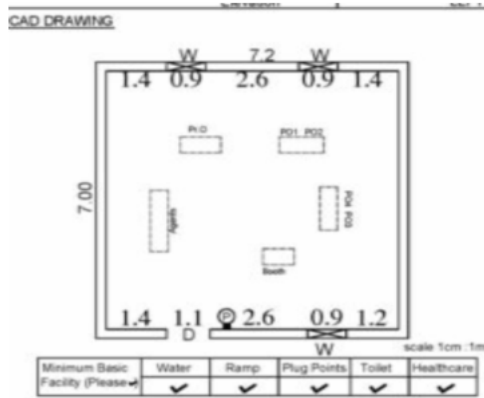

Google Map View

Polling Station Building Front View

Polling Station Front View

Cad View

Key MAP View

1 பெயர் : க்ரிபா தந்தை பெயர்: உன்னிகிருஷ்ணன் வீட்டு எண் : 1126 வயது : 23 பாலினம் : பெண் Photo is available	XBG3852365	2 பெயர் : நஸ்ரின் கணவர் பெயர்: அப்துல் ரஹ்மெந் வீட்டு எண் : 1208பீ வயது : 29 பாலினம் : பெண் Photo is available	XBG3749272	3 பெயர் : இசக்கியப்பன் தந்தை பெயர்: வேலயுதம் வீட்டு எண் : 1219 வயது : 48 பாலினம் : ஆண் Photo is available	XBG2640886
4 பெயர் : வாணிபுத் கணவர் பெயர்: ஷத்சநா மூர்த்தி வீட்டு எண் : 1232 வயது : 32 பாலினம் : பெண் Photo is available	XBG3843836	5 பெயர் : கோவிந்தம்மாள் கணவர் பெயர்: செல்வராஜ் வீட்டு எண் : 1421 வயது : 55 பாலினம் : பெண் Photo is available	XBG1464213	6 பெயர் : லலிதா கணவர் பெயர்: நாராயணன் வீட்டு எண் : 1422 வயது : 61 பாலினம் : பெண் Photo is available	XBG3294543
7 பெயர் : பிரேமா கணவர் பெயர்: சுவாமிநாதன் வீட்டு எண் : 1424 வயது : 74 பாலினம் : பெண் Photo is available	AZZ8697187	8 பெயர் : நாகவல்லி கணவர் பெயர்: போஸ் பாண்டியன் வீட்டு எண் : 1424 வயது : 54 பாலினம் : பெண் Photo is available	XBG0896191	9 பெயர் : பூநீராம்குமார் தந்தை பெயர்: சுவாமிநாதன் வீட்டு எண் : 1424 வயது : 50 பாலினம் : ஆண் Photo is available	AZZ8697195
10 பெயர் : பூநீதேவி கணவர் பெயர்: பூநீராம்குமார் வீட்டு எண் : 1424 வயது : 43 பாலினம் : பெண் Photo is available	AZZ8697203	11 பெயர் : சேட்டு தந்தை பெயர்: ரேணுகவுன்டர் வீட்டு எண் : 1429 வயது : 65 பாலினம் : ஆண் Photo is available	XBG2421147	12 பெயர் : குப்பு கணவர் பெயர்: சேட்டு வீட்டு எண் : 1429 வயது : 58 பாலினம் : பெண் Photo is available	XBG2176568
13 பெயர் : வெங்கடேசன் அ தந்தை பெயர்: அருணாசலம் வீட்டு எண் : 1429 வயது : 43 பாலினம் : ஆண் Photo is available	XBG4177978	14 பெயர் : ஏழுமலை தந்தை பெயர்: சேட்டு வீட்டு எண் : 1429 வயது : 41 பாலினம் : ஆண் Photo is available	XBG2176576	15 பெயர் : கீதா கணவர் பெயர்: சேட்டு வீட்டு எண் : 1429 வயது : 38 பாலினம் : பெண் Photo is available	XBG2176550
16 பெயர் : சக்திவேல் தந்தை பெயர்: ராமச்சந்திரன் வீட்டு எண் : 1430 வயது : 59 பாலினம் : ஆண் Photo is available	AZZ8471831	17 பெயர் : சசீலா கணவர் பெயர்: சக்திவேல் வீட்டு எண் : 1430 வயது : 52 பாலினம் : பெண் Photo is available	AZZ8471849	18 பெயர் : யோகேஷ்வரன் தந்தை பெயர்: சக்திவேல் வீட்டு எண் : 1430 வயது : 29 பாலினம் : ஆண் Photo is available	XBG2175867
19 பெயர் : மணிகண்டன் தந்தை பெயர்: செல்வப்பெருமாள் வீட்டு எண் : 1432 வயது : 45 பாலினம் : ஆண் Photo is available	XBG0638668	20 பெயர் : வித்யா கணவர் பெயர்: மணிகண்டன் வீட்டு எண் : 1432 வயது : 41 பாலினம் : பெண் Photo is available	XBG1464304	21 பெயர் : லட்சுமி கணவர் பெயர்: பாலன் வீட்டு எண் : 1433 வயது : 76 பாலினம் : பெண் Photo is available	JCH8786311
22 பெயர் : பாஸ்கர் தந்தை பெயர்: பாலன் வீட்டு எண் : 1433 வயது : 56 பாலினம் : ஆண் Photo is available	JCH8786329	23 பெயர் : சௌத்திரி தந்தை பெயர்: பாலன் வீட்டு எண் : 1433 வயது : 46 பாலினம் : ஆண் Photo is available	JCH8756603	24 பெயர் : பூநீதேவி கணவர் பெயர்: சௌத்திரி வீட்டு எண் : 1433 வயது : 42 பாலினம் : பெண் Photo is available	AZZ8471856
25 பெயர் : அருள்மொழி கணவர் பெயர்: பாஸ்கர் வீட்டு எண் : 1433-1 வயது : 46 பாலினம் : பெண் Photo is available	JCH8786337	26 பெயர் : ஹரிராஜ் தந்தை பெயர்: ஹரி வீட்டு எண் : 1435 வயது : 47 பாலினம் : ஆண் Photo is available	XBG0624338	27 பெயர் : பிரியா தந்தை பெயர்: கோபால்பிள்ளை வீட்டு எண் : 1435 வயது : 42 பாலினம் : பெண் Photo is available	XBG0627802
28 பெயர் : பரிமளா கணவர் பெயர்: ஜனர்த்தனன் வீட்டு எண் : 1437 வயது : 71 பாலினம் : பெண் Photo is available	XBG0636845	29 பெயர் : ஜனர்த்தனன் தந்தை பெயர்: துக்காராம் வீட்டு எண் : 1437 வயது : 69 பாலினம் : ஆண் Photo is available	XBG0636696	30 பெயர் : வனிதா கணவர் பெயர்: பாபு வீட்டு எண் : 1437 வயது : 41 பாலினம் : பெண் Photo is available	XBG0636704