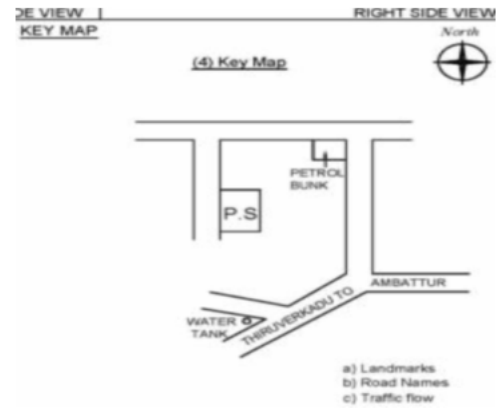

Google Map View

Polling Station Building Front View

Polling Station Front View

Cad View

Key MAP View

1 பெயர் : க்ரிபா தந்தை பெயர்: உன்னிகிருஷ்ணன் வீட்டு எண் : 1126 வயது : 23 பாலினம் : பெண் Photo is available	XBG3852365	2 பெயர் : நஸ்ரின் கணவர் பெயர்: அப்துல் ரஹ்மெந் வீட்டு எண் : 1208பீ வயது : 29 பாலினம் : பெண் Photo is available	XBG3749272	3 பெயர் : இசக்கியப்பன் தந்தை பெயர்: வேலயுதம் வீட்டு எண் : 1219 வயது : 48 பாலினம் : ஆண் Photo is available	XBG2640886
4 பெயர் : வாணிபுத் கணவர் பெயர்: ஷத்சநா மூர்த்தி வீட்டு எண் : 1232 வயது : 32 பாலினம் : பெண் Photo is available	XBG3843836	5 பெயர் : கோவிந்தம்மாள் கணவர் பெயர்: செல்வராஜ் வீட்டு எண் : 1421 வயது : 55 பாலினம் : பெண் Photo is available	XBG1464213	6 பெயர் : லலிதா கணவர் பெயர்: நாராயணன் வீட்டு எண் : 1422 வயது : 61 பாலினம் : பெண் Photo is available	XBG3294543
7 பெயர் : பிரேமா கணவர் பெயர்: சுவாமிநாதன் வீட்டு எண் : 1424 வயது : 74 பாலினம் : பெண் Photo is available	AZZ8697187	8 பெயர் : நாகவல்லி கணவர் பெயர்: போஸ் பாண்டியன் வீட்டு எண் : 1424 வயது : 54 பாலினம் : பெண் Photo is available	XBG0896191	9 பெயர் : பூநீராம்குமார் தந்தை பெயர்: சுவாமிநாதன் வீட்டு எண் : 1424 வயது : 50 பாலினம் : ஆண் Photo is available	AZZ8697195
10 பெயர் : பூநீதேவி கணவர் பெயர்: பூநீராம்குமார் வீட்டு எண் : 1424 வயது : 43 பாலினம் : பெண் Photo is available	AZZ8697203	11 பெயர் : சேட்டு தந்தை பெயர்: ரேணுகவுன்டர் வீட்டு எண் : 1429 வயது : 65 பாலினம் : ஆண் Photo is available	XBG2421147	12 பெயர் : குப்பு கணவர் பெயர்: சேட்டு வீட்டு எண் : 1429 வயது : 58 பாலினம் : பெண் Photo is available	XBG2176568
13 பெயர் : வெங்கடேசன் அ தந்தை பெயர்: அருணாசலம் வீட்டு எண் : 1429 வயது : 43 பாலினம் : ஆண் Photo is available	XBG4177978	14 பெயர் : ஏழுமலை தந்தை பெயர்: சேட்டு வீட்டு எண் : 1429 வயது : 41 பாலினம் : ஆண் Photo is available	XBG2176576	15 பெயர் : கீதா கணவர் பெயர்: சேட்டு வீட்டு எண் : 1429 வயது : 38 பாலினம் : பெண் Photo is available	XBG2176550
16 பெயர் : சக்திவேல் தந்தை பெயர்: ராமச்சந்திரன் வீட்டு எண் : 1430 வயது : 59 பாலினம் : ஆண் Photo is available	AZZ8471831	17 பெயர் : சசீலா கணவர் பெயர்: சக்திவேல் வீட்டு எண் : 1430 வயது : 52 பாலினம் : பெண் Photo is available	AZZ8471849	18 பெயர் : யோகேஷ்வரன் தந்தை பெயர்: சக்திவேல் வீட்டு எண் : 1430 வயது : 29 பாலினம் : ஆண் Photo is available	XBG2175867
19 பெயர் : மணிகண்டன் தந்தை பெயர்: செல்வப்பெருமாள் வீட்டு எண் : 1432 வயது : 45 பாலினம் : ஆண் Photo is available	XBG0638668	20 பெயர் : வித்யா கணவர் பெயர்: மணிகண்டன் வீட்டு எண் : 1432 வயது : 41 பாலினம் : பெண் Photo is available	XBG1464304	21 பெயர் : லட்சுமி கணவர் பெயர்: பாலன் வீட்டு எண் : 1433 வயது : 76 பாலினம் : பெண் Photo is available	JCH8786311
22 பெயர் : பாஸ்கர் தந்தை பெயர்: பாலன் வீட்டு எண் : 1433 வயது : 56 பாலினம் : ஆண் Photo is available	JCH8786329	23 பெயர் : சௌத்திரி தந்தை பெயர்: பாலன் வீட்டு எண் : 1433 வயது : 46 பாலினம் : ஆண் Photo is available	JCH8756603	24 பெயர் : பூநீதேவி கணவர் பெயர்: சௌத்திரி வீட்டு எண் : 1433 வயது : 42 பாலினம் : பெண் Photo is available	AZZ8471856
25 பெயர் : அருள்மொழி கணவர் பெயர்: பாஸ்கர் வீட்டு எண் : 1433-1 வயது : 46 பாலினம் : பெண் Photo is available	JCH8786337	26 பெயர் : ஹரிராஜ் தந்தை பெயர்: ஹரி வீட்டு எண் : 1435 வயது : 47 பாலினம் : ஆண் Photo is available	XBG0624338	27 பெயர் : பிரியா தந்தை பெயர்: கோபால்பிள்ளை வீட்டு எண் : 1435 வயது : 42 பாலினம் : பெண் Photo is available	XBG0627802
28 பெயர் : பரிமளா கணவர் பெயர்: ஜனர்த்தனன் வீட்டு எண் : 1437 வயது : 71 பாலினம் : பெண் Photo is available	XBG0636845	29 பெயர் : ஜனர்த்தனன் தந்தை பெயர்: துக்காராம் வீட்டு எண் : 1437 வயது : 69 பாலினம் : ஆண் Photo is available	XBG0636696	30 பெயர் : வனிதா கணவர் பெயர்: பாபு வீட்டு எண் : 1437 வயது : 41 பாலினம் : பெண் Photo is available	XBG0636704