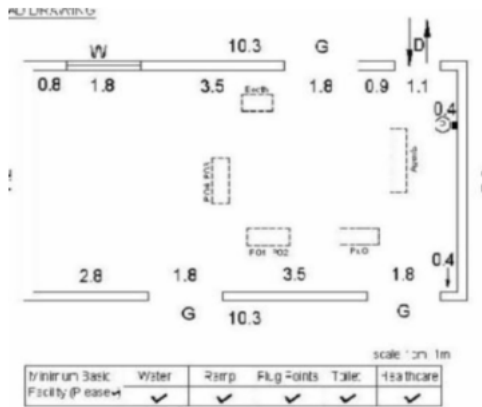

Google Map View

Polling Station Building Front View

Polling Station Front View

Cad View

Key MAP View

1 பெயர் : சின்னப்பென்னு கணவர் பெயர் : கருப்புசாமி வீட்டு எண் : 1 வயது : 72 பாலினம் : பெண்	XBG1229384 Photo is available	2 பெயர் : தெய்வானை கணவர் பெயர் : லக்ஷ்மணன் வீட்டு எண் : 1 வயது : 56 பாலினம் : பெண்	XBG0420414 Photo is available	3 பெயர் : செளந்தரி கணவர் பெயர் : ஏழுமலை வீட்டு எண் : 1 வயது : 53 பாலினம் : பெண்	XBG1229434 Photo is available
4 பெயர் : சஞ்சையா தந்தை பெயர் : ராமையா வீட்டு எண் : 1 வயது : 43 பாலினம் : ஆண்	XBG1082783 Photo is available	5 பெயர் : விஜயகுமார் தந்தை பெயர் : மாணிக்கம் வீட்டு எண் : 1 வயது : 41 பாலினம் : ஆண்	XBG1229236 Photo is available	6 பெயர் : பிரேம்குமார் தந்தை பெயர் : பெரியநாயகம் வீட்டு எண் : 1 வயது : 40 பாலினம் : ஆண்	XGI0343111 Photo is available
7 பெயர் : லட்சுமி தந்தை பெயர் : சஞ்சையா வீட்டு எண் : 1 வயது : 40 பாலினம் : பெண்	XBG1082759 Photo is available	8 பெயர் : சந்திரன் தந்தை பெயர் : லக்ஷ்மணன் வீட்டு எண் : 1 வயது : 39 பாலினம் : ஆண்	XBG0420422 Photo is available	9 பெயர் : மேடிடா ரூபி கணவர் பெயர் : பிரேம்குமார் வீட்டு எண் : 1 வயது : 39 பாலினம் : பெண்	XGI1458348 Photo is available
10 பெயர் : ஜெகதீஷ் தந்தை பெயர் : மணி வீட்டு எண் : 1 வயது : 39 பாலினம் : ஆண்	JCH9002429 Photo is available	11 பெயர் : ராஜேஸ்வரி கணவர் பெயர் : விஜயகுமார் வீட்டு எண் : 1 வயது : 37 பாலினம் : பெண்	XBG1229665 Photo is available	12 பெயர் : கார்த்தி ராஜா தந்தை பெயர் : கிருஷ்ணான் வீட்டு எண் : 1 வயது : 30 பாலினம் : ஆண்	XBG2501948 Photo is available
13 பெயர் : பாபு தந்தை பெயர் : பெருமாள் வீட்டு எண் : 1/1 வயது : 30 பாலினம் : ஆண்	XBG3729415 Photo is available	14 பெயர் : சின்னப்பொண்ணு கணவர் பெயர் : பெருமாள் வீட்டு எண் : 1-4 வயது : 66 பாலினம் : பெண்	XBG3363256 Photo is available	15 பெயர் : பொன்னாடும்செல்வி கா கணவர் பெயர் : கார்த்திக் ராஜா கி வீட்டு எண் : 1 அம்மன் கோவில் தெரு வயது : 27 பாலினம் : பெண்	XBG4107926 Photo is available
16 பெயர் : பகியாலசக்ஷி கணவர் பெயர் : பீமா வீட்டு எண் : 2/2 வயது : 36 பாலினம் : பெண்	XBG3716966 Photo is available	17 பெயர் : பாலா கணவர் பெயர் : சொக்கலிங்கம் வீட்டு எண் : 2-8 வயது : 53 பாலினம் : பெண்	JCH9002114 Photo is available	18 பெயர் : சண்முகம் தந்தை பெயர் : ராமசாமி வீட்டு எண் : 2-8-1 வயது : 53 பாலினம் : ஆண்	JCH8998007 Photo is available
19 பெயர் : பேபி கணவர் பெயர் : சண்முகம் வீட்டு எண் : 2-8-1 வயது : 48 பாலினம் : பெண்	JCH8997991 Photo is available	20 பெயர் : கோகிலா தந்தை பெயர் : குருமூர்த்தி வீட்டு எண் : 2ஏ 1-வது தளம் வயது : 30 பாலினம் : பெண்	XBG2994242 Photo is available	21 பெயர் : இளங்கோ தந்தை பெயர் : கண்ணன் வீட்டு எண் : 3 வயது : 61 பாலினம் : ஆண்	XBG2045938 Photo is available
22 பெயர் : சரவணன் தந்தை பெயர் : ரத்தனம் வீட்டு எண் : 3 வயது : 44 பாலினம் : ஆண்	XBG0924480 Photo is available	# 23 பெயர் : கல்பனா கணவர் பெயர் : சரவணன் வீட்டு எண் : எண். 3, வயது : 37 பாலினம் : பெண்	XBG0924985 Photo is available	24 பெயர் : திவாகர் தந்தை பெயர் : இளங்கோ வீட்டு எண் : 3 வயது : 31 பாலினம் : ஆண்	XBG2046159 Photo is available
25 பெயர் : சந்துரு தந்தை பெயர் : வெங்கடேசன் வீட்டு எண் : 03 வயது : 24 பாலினம் : ஆண்	XBG3869336 Photo is available	26 பெயர் : மணிகண்டன் ஸ் தந்தை பெயர் : சண்முகம் வீட்டு எண் : 3/8 வயது : 21 பாலினம் : ஆண்	XBG4036646 Photo is available	27 பெயர் : மணிகண்டன் தந்தை பெயர் : நாகராஜன் வீட்டு எண் : 5 வயது : 37 பாலினம் : ஆண்	XBG0924654 Photo is available
28 பெயர் : சக்திஸ்வரன் தந்தை பெயர் : சிவகுமார் வீட்டு எண் : 5 வயது : 28 பாலினம் : ஆண்	XBG2501658 Photo is available	29 பெயர் : சக்தி தந்தை பெயர் : மணி வீட்டு எண் : 5/272 1பீ வயது : 23 பாலினம் : ஆண்	XBG3705225 Photo is available	30 பெயர் : சரவணன் தந்தை பெயர் : சக்கரவர்த்தி வீட்டு எண் : 5ஏ வயது : 25 பாலினம் : ஆண்	XBG3705167 Photo is available