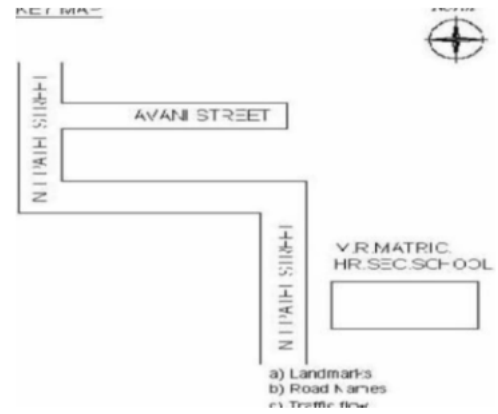

Google Map View

Polling Station Building Front View

Polling Station Front View

Cad View

Key MAP View

1 பெயர் : சின்னப்பென்னு கணவர் பெயர் : கருப்புசாமி வீட்டு எண் : 1 வயது : 72 பாலினம் : பெண்	XBG1229384 Photo is available	2 பெயர் : தெய்வானை கணவர் பெயர் : லக்ஷ்மணன் வீட்டு எண் : 1 வயது : 56 பாலினம் : பெண்	XBG0420414 Photo is available	3 பெயர் : செளந்தரி கணவர் பெயர் : ஏழுமலை வீட்டு எண் : 1 வயது : 53 பாலினம் : பெண்	XBG1229434 Photo is available
4 பெயர் : சஞ்சையா தந்தை பெயர் : ராமையா வீட்டு எண் : 1 வயது : 43 பாலினம் : ஆண்	XBG1082783 Photo is available	5 பெயர் : விஜயகுமார் தந்தை பெயர் : மாணிக்கம் வீட்டு எண் : 1 வயது : 41 பாலினம் : ஆண்	XBG1229236 Photo is available	6 பெயர் : பிரேம்குமார் தந்தை பெயர் : பெரியநாயகம் வீட்டு எண் : 1 வயது : 40 பாலினம் : ஆண்	XGI0343111 Photo is available
7 பெயர் : லட்சுமி தந்தை பெயர் : சஞ்சையா வீட்டு எண் : 1 வயது : 40 பாலினம் : பெண்	XBG1082759 Photo is available	8 பெயர் : சந்திரன் தந்தை பெயர் : லக்ஷ்மணன் வீட்டு எண் : 1 வயது : 39 பாலினம் : ஆண்	XBG0420422 Photo is available	9 பெயர் : மேடிடா ரூபி கணவர் பெயர் : பிரேம்குமார் வீட்டு எண் : 1 வயது : 39 பாலினம் : பெண்	XGI1458348 Photo is available
10 பெயர் : ஜெகதீஷ் தந்தை பெயர் : மணி வீட்டு எண் : 1 வயது : 39 பாலினம் : ஆண்	JCH9002429 Photo is available	11 பெயர் : ராஜேஸ்வரி கணவர் பெயர் : விஜயகுமார் வீட்டு எண் : 1 வயது : 37 பாலினம் : பெண்	XBG1229665 Photo is available	12 பெயர் : கார்த்தி ராஜா தந்தை பெயர் : கிருஷ்ணான் வீட்டு எண் : 1 வயது : 30 பாலினம் : ஆண்	XBG2501948 Photo is available
13 பெயர் : பாபு தந்தை பெயர் : பெருமாள் வீட்டு எண் : 1/1 வயது : 30 பாலினம் : ஆண்	XBG3729415 Photo is available	14 பெயர் : சின்னப்பொண்ணு கணவர் பெயர் : பெருமாள் வீட்டு எண் : 1-4 வயது : 66 பாலினம் : பெண்	XBG3363256 Photo is available	15 பெயர் : பொன்னாடும்செல்வி கா கணவர் பெயர் : கார்த்திக் ராஜா கி வீட்டு எண் : 1 அம்மன் கோவில் தெரு வயது : 27 பாலினம் : பெண்	XBG4107926 Photo is available
16 பெயர் : பகியாலசக்ஷி கணவர் பெயர் : பீமா வீட்டு எண் : 2/2 வயது : 36 பாலினம் : பெண்	XBG3716966 Photo is available	17 பெயர் : பாலா கணவர் பெயர் : சொக்கலிங்கம் வீட்டு எண் : 2-8 வயது : 53 பாலினம் : பெண்	JCH9002114 Photo is available	18 பெயர் : சண்முகம் தந்தை பெயர் : ராமசாமி வீட்டு எண் : 2-8-1 வயது : 53 பாலினம் : ஆண்	JCH8998007 Photo is available
19 பெயர் : பேபி கணவர் பெயர் : சண்முகம் வீட்டு எண் : 2-8-1 வயது : 48 பாலினம் : பெண்	JCH8997991 Photo is available	20 பெயர் : கோகிலா தந்தை பெயர் : குருமூர்த்தி வீட்டு எண் : 2ஏ 1-வது தளம் வயது : 30 பாலினம் : பெண்	XBG2994242 Photo is available	21 பெயர் : இளங்கோ தந்தை பெயர் : கண்ணன் வீட்டு எண் : 3 வயது : 61 பாலினம் : ஆண்	XBG2045938 Photo is available
22 பெயர் : சரவணன் தந்தை பெயர் : ரத்தனம் வீட்டு எண் : 3 வயது : 44 பாலினம் : ஆண்	XBG0924480 Photo is available	# 23 பெயர் : கல்பனா கணவர் பெயர் : சரவணன் வீட்டு எண் : எண். 3, வயது : 37 பாலினம் : பெண்	XBG0924985 Photo is available	24 பெயர் : திவாகர் தந்தை பெயர் : இளங்கோ வீட்டு எண் : 3 வயது : 31 பாலினம் : ஆண்	XBG2046159 Photo is available
25 பெயர் : சந்துரு தந்தை பெயர் : வெங்கடேசன் வீட்டு எண் : 03 வயது : 24 பாலினம் : ஆண்	XBG3869336 Photo is available	26 பெயர் : மணிகண்டன் ஸ் தந்தை பெயர் : சண்முகம் வீட்டு எண் : 3/8 வயது : 21 பாலினம் : ஆண்	XBG4036646 Photo is available	27 பெயர் : மணிகண்டன் தந்தை பெயர் : நாகராஜன் வீட்டு எண் : 5 வயது : 37 பாலினம் : ஆண்	XBG0924654 Photo is available
28 பெயர் : சக்திஸ்வரன் தந்தை பெயர் : சிவகுமார் வீட்டு எண் : 5 வயது : 28 பாலினம் : ஆண்	XBG2501658 Photo is available	29 பெயர் : சக்தி தந்தை பெயர் : மணி வீட்டு எண் : 5/272 1பீ வயது : 23 பாலினம் : ஆண்	XBG3705225 Photo is available	30 பெயர் : சரவணன் தந்தை பெயர் : சக்கரவர்த்தி வீட்டு எண் : 5ஏ வயது : 25 பாலினம் : ஆண்	XBG3705167 Photo is available