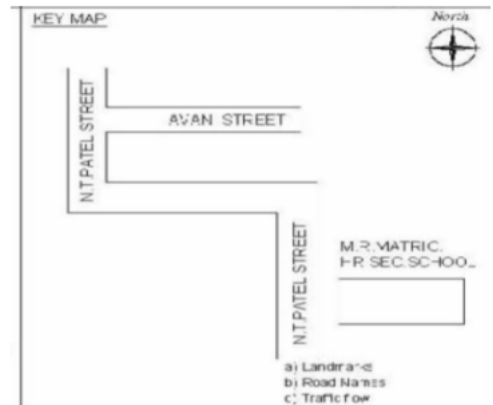

Google Map View

Polling Station Building Front View

Polling Station Front View

Cad View

Key MAP View

1 பெயர் : கோபுராஜ் தந்தை பெயர்: லோகு வீட்டு எண் : 1 வயது : 46 பாலினம் : ஆண் Photo is available	XBG2697647	2 பெயர் : சங்கர் தந்தை பெயர்: மீனாட்சி சுந்தரம் வீட்டு எண் : 1 வயது : 34 பாலினம் : ஆண் Photo is available	XBG0751628	3 பெயர் : கண்ணன் தந்தை பெயர்: குமார் வீட்டு எண் : 2 வயது : 29 பாலினம் : ஆண் Photo is available	XBG3194594
4 பெயர் : ஜெயபாரதி கணவர் பெயர்: சுப்புராஜ் வீட்டு எண் : 2-373 வயது : 60 பாலினம் : பெண் Photo is available	XBG0205161	5 பெயர் : சிக்கந்தர் தந்தை பெயர்: அப்துல் ரசாக் வீட்டு எண் : 3 வயது : 59 பாலினம் : ஆண் Photo is available	XBG2231173	6 பெயர் : முகமது ஜருத் தந்தை பெயர்: அசன் மைதீன் வீட்டு எண் : 3 வயது : 54 பாலினம் : ஆண் Photo is available	XBG2231181
7 பெயர் : பாத்திமாபீவி தந்தை பெயர்: சிக்கந்தர் வீட்டு எண் : 3 வயது : 51 பாலினம் : பெண் Photo is available	XBG2231157	8 பெயர் : இப்ராம்மீருல்ஹசிநாபீவி கணவர் பெயர்: முகமது ஜருத் வீட்டு எண் : 3 வயது : 51 பாலினம் : பெண் Photo is available	XBG2231165	9 பெயர் : அஜம் தந்தை பெயர்: ராமையக் வீட்டு எண் : 3 வயது : 45 பாலினம் : ஆண் Photo is available	XBG2503506
10 பெயர் : ஆனந்தன் தந்தை பெயர்: அமுலு வீட்டு எண் : 3 வயது : 44 பாலினம் : ஆண் Photo is available	XBG0925107	11 பெயர் : அன்னம்மாள் கணவர் பெயர்: ஆனந்தன் வீட்டு எண் : 3 வயது : 41 பாலினம் : பெண் Photo is available	XBG0925099	12 பெயர் : ரபுயுதின் தந்தை பெயர்: சிக்கந்தர் வீட்டு எண் : 3 வயது : 29 பாலினம் : ஆண் Photo is available	XBG2231140
13 பெயர் : ஏஞ்சல்ராணி கணவர் பெயர்: ஜோசஃப்ராஜா வீட்டு எண் : 3/178 வயது : 33 பாலினம் : பெண் Photo is available	XBG4401774	14 பெயர் : ரங்கையா தந்தை பெயர்: முத்தையா வீட்டு எண் : 3ஏ வயது : 80 பாலினம் : ஆண் Photo is available	XBG3740362	15 பெயர் : சாமுண்டிஸ்வரி கணவர் பெயர்: முத்து குமார சாமி வீட்டு எண் : 3A வயது : 39 பாலினம் : பெண் Photo is available	XBG1806298
16 பெயர் : மணிகண்டன் இதரர் பெயர்: மரியம்மாள் வீட்டு எண் : 3ஏ வயது : 38 பாலினம் : ஆண் Photo is available	XBG3740347	17 பெயர் : வம்சிகிருஷ்ணா தந்தை பெயர்: சைதுலு வீட்டு எண் : 3ஏ வயது : 22 பாலினம் : ஆண் Photo is available	XBG4187449	18 பெயர் : சைதுலு தந்தை பெயர்: ரங்கையா வீட்டு எண் : 3A-2 வயது : 48 பாலினம் : ஆண் Photo is available	XBG3356789
19 பெயர் : வாணி கணவர் பெயர்: சைதுலு வீட்டு எண் : 3A-2 வயது : 46 பாலினம் : பெண் Photo is available	JCH9028465	20 பெயர் : மணிமேகலை கணவர் பெயர்: குணசேகரன் வீட்டு எண் : 3-b வயது : 28 பாலினம் : பெண் Photo is available	XBG2503340	21 பெயர் : பால்ராஜ் தாயின் பெயர்: ஜானகி வீட்டு எண் : 4 வயது : 47 பாலினம் : ஆண் Photo is available	AZZ8178063
22 பெயர் : ஹரி தந்தை பெயர்: நாராயணா வீட்டு எண் : 4 வயது : 31 பாலினம் : ஆண் Photo is available	XBG2503241	23 பெயர் : ஆயிஷ்பானு தந்தை பெயர்: முகம்மது அன்சாரி வீட்டு எண் : 4 வயது : 26 பாலினம் : பெண் Photo is available	XBG3068988	24 பெயர் : மஞ்சளா தாயின் பெயர்: ஜெயபாலன் வீட்டு எண் : 5 வயது : 68 பாலினம் : பெண் Photo is available	JCH9020629
25 பெயர் : முரளி தாயின் பெயர்: மஞ்சளா வீட்டு எண் : 5 வயது : 47 பாலினம் : ஆண் Photo is available	JCH9016908	26 பெயர் : தாழமுத்து தந்தை பெயர்: குருசாமி வீட்டு எண் : 5 வயது : 44 பாலினம் : ஆண் Photo is available	XBG2046647	27 பெயர் : மங்கையக்கரசி தந்தை பெயர்: முருகேசன் வீட்டு எண் : 5 வயது : 30 பாலினம் : பெண் Photo is available	XBG2503365
28 பெயர் : லட்சுமிநாராயணன் தந்தை பெயர்: வெங்கடகிருஷ்ணன் வீட்டு எண் : 6 வயது : 69 பாலினம் : ஆண் Photo is available	JCH9026584	29 பெயர் : லதா கணவர் பெயர்: லட்சுமிநாராயணன் வீட்டு எண் : 6 வயது : 59 பாலினம் : பெண் Photo is available	JCH9026568	30 பெயர் : ஷோபனா தந்தை பெயர்: ராஜேந்திரன் வீட்டு எண் : 6 வயது : 35 பாலினம் : பெண் Photo is available	XBG2231306