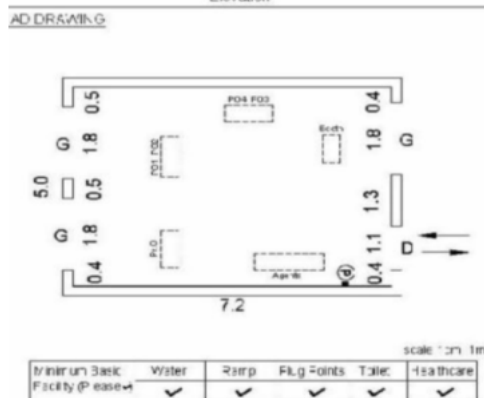

Google Map View

Polling Station Building Front View

Polling Station Front View

Cad View

Key MAP View

1 பெயர் : கோபுராஜ் தந்தை பெயர்: லோகு வீட்டு எண் : 1 வயது : 46 பாலினம் : ஆண் Photo is available	XBG2697647	2 பெயர் : சங்கர் தந்தை பெயர்: மீனாட்சி சுந்தரம் வீட்டு எண் : 1 வயது : 34 பாலினம் : ஆண் Photo is available	XBG0751628	3 பெயர் : கண்ணன் தந்தை பெயர்: குமார் வீட்டு எண் : 2 வயது : 29 பாலினம் : ஆண் Photo is available	XBG3194594
4 பெயர் : ஜெயபாரதி கணவர் பெயர்: சுப்புராஜ் வீட்டு எண் : 2-373 வயது : 60 பாலினம் : பெண் Photo is available	XBG0205161	5 பெயர் : சிக்கந்தர் தந்தை பெயர்: அப்துல் ரசாக் வீட்டு எண் : 3 வயது : 59 பாலினம் : ஆண் Photo is available	XBG2231173	6 பெயர் : முகமது ஜருத் தந்தை பெயர்: அசன் மைதீன் வீட்டு எண் : 3 வயது : 54 பாலினம் : ஆண் Photo is available	XBG2231181
7 பெயர் : பாத்திமாபீவி தந்தை பெயர்: சிக்கந்தர் வீட்டு எண் : 3 வயது : 51 பாலினம் : பெண் Photo is available	XBG2231157	8 பெயர் : இப்ராம்மீருல்ஹசிநாபீவி கணவர் பெயர்: முகமது ஜருத் வீட்டு எண் : 3 வயது : 51 பாலினம் : பெண் Photo is available	XBG2231165	9 பெயர் : அஜம் தந்தை பெயர்: ராமையக் வீட்டு எண் : 3 வயது : 45 பாலினம் : ஆண் Photo is available	XBG2503506
10 பெயர் : ஆனந்தன் தந்தை பெயர்: அமுலு வீட்டு எண் : 3 வயது : 44 பாலினம் : ஆண் Photo is available	XBG0925107	11 பெயர் : அன்னம்மாள் கணவர் பெயர்: ஆனந்தன் வீட்டு எண் : 3 வயது : 41 பாலினம் : பெண் Photo is available	XBG0925099	12 பெயர் : ரபுயுதின் தந்தை பெயர்: சிக்கந்தர் வீட்டு எண் : 3 வயது : 29 பாலினம் : ஆண் Photo is available	XBG2231140
13 பெயர் : ஏஞ்சல்ராணி கணவர் பெயர்: ஜோசஃப்ராஜா வீட்டு எண் : 3/178 வயது : 33 பாலினம் : பெண் Photo is available	XBG4401774	14 பெயர் : ரங்கையா தந்தை பெயர்: முத்தையா வீட்டு எண் : 3ஏ வயது : 80 பாலினம் : ஆண் Photo is available	XBG3740362	15 பெயர் : சாமுண்டிஸ்வரி கணவர் பெயர்: முத்து குமார சாமி வீட்டு எண் : 3A வயது : 39 பாலினம் : பெண் Photo is available	XBG1806298
16 பெயர் : மணிகண்டன் இதரர் பெயர்: மரியம்மாள் வீட்டு எண் : 3ஏ வயது : 38 பாலினம் : ஆண் Photo is available	XBG3740347	17 பெயர் : வம்சிகிருஷ்ணா தந்தை பெயர்: சைதுலு வீட்டு எண் : 3ஏ வயது : 22 பாலினம் : ஆண் Photo is available	XBG4187449	18 பெயர் : சைதுலு தந்தை பெயர்: ரங்கையா வீட்டு எண் : 3A-2 வயது : 48 பாலினம் : ஆண் Photo is available	XBG3356789
19 பெயர் : வாணி கணவர் பெயர்: சைதுலு வீட்டு எண் : 3A-2 வயது : 46 பாலினம் : பெண் Photo is available	JCH9028465	20 பெயர் : மணிமேகலை கணவர் பெயர்: குணசேகரன் வீட்டு எண் : 3-b வயது : 28 பாலினம் : பெண் Photo is available	XBG2503340	21 பெயர் : பால்ராஜ் தாயின் பெயர்: ஜானகி வீட்டு எண் : 4 வயது : 47 பாலினம் : ஆண் Photo is available	AZZ8178063
22 பெயர் : ஹரி தந்தை பெயர்: நாராயணா வீட்டு எண் : 4 வயது : 31 பாலினம் : ஆண் Photo is available	XBG2503241	23 பெயர் : ஆயிஷ்பானு தந்தை பெயர்: முகம்மது அன்சாரி வீட்டு எண் : 4 வயது : 26 பாலினம் : பெண் Photo is available	XBG3068988	24 பெயர் : மஞ்சளா தாயின் பெயர்: ஜெயபாலன் வீட்டு எண் : 5 வயது : 68 பாலினம் : பெண் Photo is available	JCH9020629
25 பெயர் : முரளி தாயின் பெயர்: மஞ்சளா வீட்டு எண் : 5 வயது : 47 பாலினம் : ஆண் Photo is available	JCH9016908	26 பெயர் : தாழமுத்து தந்தை பெயர்: குருசாமி வீட்டு எண் : 5 வயது : 44 பாலினம் : ஆண் Photo is available	XBG2046647	27 பெயர் : மங்கையக்கரசி தந்தை பெயர்: முருகேசன் வீட்டு எண் : 5 வயது : 30 பாலினம் : பெண் Photo is available	XBG2503365
28 பெயர் : லட்சுமிநாராயணன் தந்தை பெயர்: வெங்கடகிருஷ்ணன் வீட்டு எண் : 6 வயது : 69 பாலினம் : ஆண் Photo is available	JCH9026584	29 பெயர் : லதா கணவர் பெயர்: லட்சுமிநாராயணன் வீட்டு எண் : 6 வயது : 59 பாலினம் : பெண் Photo is available	JCH9026568	30 பெயர் : ஷோபனா தந்தை பெயர்: ராஜேந்திரன் வீட்டு எண் : 6 வயது : 35 பாலினம் : பெண் Photo is available	XBG2231306