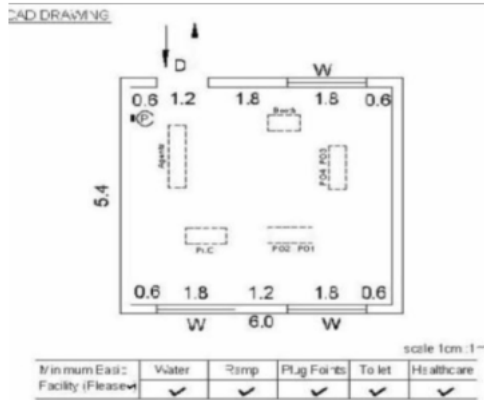

Google Map View

Polling Station Building Front View

Polling Station Front View

Cad View

Key MAP View

1 பெயர் : லைலா நூ கணவர் பெயர்: ஷன்வாஸ் வீட்டு எண் : முதல் தளம் பி பிளாக் எண் 110 வயது : 41 பாலினம் : பெண் Photo is available	XBG4524344	2 பெயர் : சையது யாசர் ஷான்வாஸ் தந்தை பெயர்: ஷான்வாஸ் வீட்டு எண் : 1வது தளம் பி பிளாக் எண் 110 வயது : 19 பாலினம் : ஆண் Photo is available	XBG4531166	3 பெயர் : வெங்கட்ராமன் தந்தை பெயர்: இராமசாமி வீட்டு எண் : 2-1 வயது : 78 பாலினம் : ஆண் Photo is available	XBG3380557
4 பெயர் : தேவி கணவர் பெயர்: வேணுகோபால் வீட்டு எண் : 2-2 வயது : 64 பாலினம் : பெண் Photo is available	XBG3380581	5 பெயர் : ரகுராஜ் தந்தை பெயர்: வேணுகோபால் வீட்டு எண் : 2-2 வயது : 42 பாலினம் : ஆண் Photo is available	AZZ6250427	6 பெயர் : கோமதி கணவர் பெயர்: சிவ சண்முக குமார் வீட்டு எண் : 3 வயது : 49 பாலினம் : பெண் Photo is available	XBG2047538
7 பெயர் : சிவசண்முககுமார் தந்தை பெயர்: ஆறுமுகம் வீட்டு எண் : 3-2 வயது : 55 பாலினம் : ஆண் Photo is available	XBG0754408	8 பெயர் : மீனாக்கி கணவர் பெயர்: பூர்ணிவாஸ கிருஷ்ணன் வீட்டு எண் : 3-82 வயது : 63 பாலினம் : பெண் Photo is available	XBG1808328	9 பெயர் : உமா கணவர் பெயர்: ராஜகோபால் வீட்டு எண் : 4-1 வயது : 71 பாலினம் : பெண் Photo is available	JCH9071226
10 பெயர் : மணிகண்டன் தந்தை பெயர்: ராஜகோபால் வீட்டு எண் : 4-1 வயது : 47 பாலினம் : ஆண் Photo is available	JCH9071184	11 பெயர் : மோகன் தந்தை பெயர்: ராஜகோபால் வீட்டு எண் : 4-1 வயது : 45 பாலினம் : ஆண் Photo is available	JCH9087941	12 பெயர் : மனோகர் தந்தை பெயர்: சாம்அருள் வீட்டு எண் : 4-3 வயது : 63 பாலினம் : ஆண் Photo is available	XBG3380599
13 பெயர் : குணசெல்வி கணவர் பெயர்: மனோகர் வீட்டு எண் : 4-3 வயது : 61 பாலினம் : பெண் Photo is available	XBG3380607	14 பெயர் : பகவதிஅம்மாள் கணவர் பெயர்: ஆறுமுகம் வீட்டு எண் : 4-4 வயது : 83 பாலினம் : பெண் Photo is available	XBG3380615	# 15 பெயர் : ரேவதி தி தந்தை பெயர்: திருமலை வீட்டு எண் : 5 வயது : 38 பாலினம் : பெண் Photo is available	XBG1232313
16 பெயர் : சூர்யா தந்தை பெயர்: சதீஷ் பாபு வீட்டு எண் : 6 வயது : 23 பாலினம் : ஆண் Photo is available	XBG3861507	17 பெயர் : அனுஷா தந்தை பெயர்: நரசிம்மன் வீட்டு எண் : 7 வயது : 35 பாலினம் : பெண் Photo is available	XBG0421990	18 பெயர் : ஸ்டீபன் ஞான துரைராஜ் தந்தை பெயர்: செல்வராஜ் வீட்டு எண் : 9 வயது : 63 பாலினம் : ஆண் Photo is available	XBG1808369
19 பெயர் : லெட்சுமி கணவர் பெயர்: ஸ்டீபன் ஞானதுரைராஜ் வீட்டு எண் : 9 வயது : 63 பாலினம் : பெண் Photo is available	XBG2047967	20 பெயர் : சாலமன் ஸ் தந்தை பெயர்: ஸ்டீபன் ஞான துரைராஜ் வீட்டு எண் : 9 வயது : 34 பாலினம் : ஆண் Photo is available	XBG2047884	21 பெயர் : ஞானசுந்தரம் தந்தை பெயர்: சிவகுருநாதன் வீட்டு எண் : 9-1 வயது : 84 பாலினம் : ஆண் Photo is available	AZZ7992373
22 பெயர் : முரளிதரன் தந்தை பெயர்: ஞானசுந்தரம் வீட்டு எண் : 9-1 வயது : 50 பாலினம் : ஆண் Photo is available	AZZ7992399	23 பெயர் : லக்ஷ்மி நாராயணன் தந்தை பெயர்: அனந்தபத்மனாவன் வீட்டு எண் : 10 வயது : 49 பாலினம் : ஆண் Photo is available	XBG1808112	S 24 பெயர் : தீபக்குமரன் தந்தை பெயர்: ராஜேந்திரன் வீட்டு எண் : 10 வயது : 34 பாலினம் : ஆண் Photo is available	XBG0421826
25 பெயர் : நடராஜன் தந்தை பெயர்: சுந்தரேசன் வீட்டு எண் : 10-3 வயது : 58 பாலினம் : ஆண் Photo is available	XBG3380631	26 பெயர் : சுந்தரலட்சுமி கணவர் பெயர்: நடராஜன் வீட்டு எண் : 10-3 வயது : 54 பாலினம் : பெண் Photo is available	XBG3380649	27 பெயர் : சந்திரமோகன் தந்தை பெயர்: வெங்கட்ராமன் வீட்டு எண் : 10-5 வயது : 71 பாலினம் : ஆண் Photo is available	AZZ6700371
28 பெயர் : பத்மா கணவர் பெயர்: சந்திரமோகன் வீட்டு எண் : 10-5 வயது : 64 பாலினம் : பெண் Photo is available	AZZ6700389	29 பெயர் : கோகுல் நாகப்பிரியா கணவர் பெயர்: லக்ஷ்மி நாராயணன் வீட்டு எண் : 10A வயது : 47 பாலினம் : பெண் Photo is available	XBG2047504	30 பெயர் : பாலகிருஷ்ணன் ல தந்தை பெயர்: லக்ஷ்மணன் வீட்டு எண் : 11 வயது : 50 பாலினம் : ஆண் Photo is available	XBG4454757