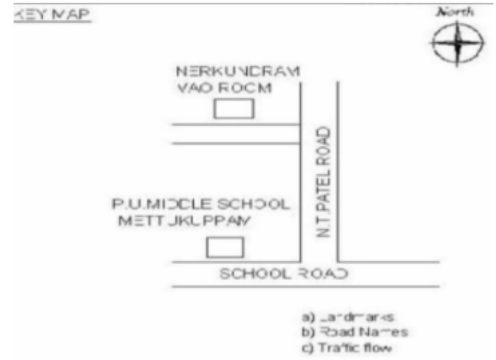

Google Map View

Polling Station Building Front View

Polling Station Front View

Cad View

Key MAP View

1 பெயர் : லைலா நூ கணவர் பெயர்: ஷன்வாஸ் வீட்டு எண் : முதல் தளம் பி பிளாக் எண் 110 வயது : 41 பாலினம் : பெண் Photo is available	XBG4524344	2 பெயர் : சையது யாசர் ஷான்வாஸ் தந்தை பெயர்: ஷான்வாஸ் வீட்டு எண் : 1வது தளம் பி பிளாக் எண் 110 வயது : 19 பாலினம் : ஆண் Photo is available	XBG4531166	3 பெயர் : வெங்கட்ராமன் தந்தை பெயர்: இராமசாமி வீட்டு எண் : 2-1 வயது : 78 பாலினம் : ஆண் Photo is available	XBG3380557
4 பெயர் : தேவி கணவர் பெயர்: வேணுகோபால் வீட்டு எண் : 2-2 வயது : 64 பாலினம் : பெண் Photo is available	XBG3380581	5 பெயர் : ரகுராஜ் தந்தை பெயர்: வேணுகோபால் வீட்டு எண் : 2-2 வயது : 42 பாலினம் : ஆண் Photo is available	AZZ6250427	6 பெயர் : கோமதி கணவர் பெயர்: சிவ சண்முக குமார் வீட்டு எண் : 3 வயது : 49 பாலினம் : பெண் Photo is available	XBG2047538
7 பெயர் : சிவசண்முககுமார் தந்தை பெயர்: ஆறுமுகம் வீட்டு எண் : 3-2 வயது : 55 பாலினம் : ஆண் Photo is available	XBG0754408	8 பெயர் : மீனாக்கி கணவர் பெயர்: பூர்ணிவாஸ கிருஷ்ணன் வீட்டு எண் : 3-82 வயது : 63 பாலினம் : பெண் Photo is available	XBG1808328	9 பெயர் : உமா கணவர் பெயர்: ராஜகோபால் வீட்டு எண் : 4-1 வயது : 71 பாலினம் : பெண் Photo is available	JCH9071226
10 பெயர் : மணிகண்டன் தந்தை பெயர்: ராஜகோபால் வீட்டு எண் : 4-1 வயது : 47 பாலினம் : ஆண் Photo is available	JCH9071184	11 பெயர் : மோகன் தந்தை பெயர்: ராஜகோபால் வீட்டு எண் : 4-1 வயது : 45 பாலினம் : ஆண் Photo is available	JCH9087941	12 பெயர் : மனோகர் தந்தை பெயர்: சாம்அருள் வீட்டு எண் : 4-3 வயது : 63 பாலினம் : ஆண் Photo is available	XBG3380599
13 பெயர் : குணசெல்வி கணவர் பெயர்: மனோகர் வீட்டு எண் : 4-3 வயது : 61 பாலினம் : பெண் Photo is available	XBG3380607	14 பெயர் : பகவதிஅம்மாள் கணவர் பெயர்: ஆறுமுகம் வீட்டு எண் : 4-4 வயது : 83 பாலினம் : பெண் Photo is available	XBG3380615	# 15 பெயர் : ரேவதி தி தந்தை பெயர்: திருமலை வீட்டு எண் : 5 வயது : 38 பாலினம் : பெண் Photo is available	XBG1232313
16 பெயர் : சூர்யா தந்தை பெயர்: சதீஷ் பாபு வீட்டு எண் : 6 வயது : 23 பாலினம் : ஆண் Photo is available	XBG3861507	17 பெயர் : அனுஷா தந்தை பெயர்: நரசிம்மன் வீட்டு எண் : 7 வயது : 35 பாலினம் : பெண் Photo is available	XBG0421990	18 பெயர் : ஸ்டீபன் ஞான துரைராஜ் தந்தை பெயர்: செல்வராஜ் வீட்டு எண் : 9 வயது : 63 பாலினம் : ஆண் Photo is available	XBG1808369
19 பெயர் : லெட்சுமி கணவர் பெயர்: ஸ்டீபன் ஞானதுரைராஜ் வீட்டு எண் : 9 வயது : 63 பாலினம் : பெண் Photo is available	XBG2047967	20 பெயர் : சாலமன் ஸ் தந்தை பெயர்: ஸ்டீபன் ஞான துரைராஜ் வீட்டு எண் : 9 வயது : 34 பாலினம் : ஆண் Photo is available	XBG2047884	21 பெயர் : ஞானசுந்தரம் தந்தை பெயர்: சிவகுருநாதன் வீட்டு எண் : 9-1 வயது : 84 பாலினம் : ஆண் Photo is available	AZZ7992373
22 பெயர் : முரளிதரன் தந்தை பெயர்: ஞானசுந்தரம் வீட்டு எண் : 9-1 வயது : 50 பாலினம் : ஆண் Photo is available	AZZ7992399	23 பெயர் : லக்ஷ்மி நாராயணன் தந்தை பெயர்: அனந்தபத்மனாவன் வீட்டு எண் : 10 வயது : 49 பாலினம் : ஆண் Photo is available	XBG1808112	S 24 பெயர் : தீபக்குமரன் தந்தை பெயர்: ராஜேந்திரன் வீட்டு எண் : 10 வயது : 34 பாலினம் : ஆண் Photo is available	XBG0421826
25 பெயர் : நடராஜன் தந்தை பெயர்: சுந்தரேசன் வீட்டு எண் : 10-3 வயது : 58 பாலினம் : ஆண் Photo is available	XBG3380631	26 பெயர் : சுந்தரலட்சுமி கணவர் பெயர்: நடராஜன் வீட்டு எண் : 10-3 வயது : 54 பாலினம் : பெண் Photo is available	XBG3380649	27 பெயர் : சந்திரமோகன் தந்தை பெயர்: வெங்கட்ராமன் வீட்டு எண் : 10-5 வயது : 71 பாலினம் : ஆண் Photo is available	AZZ6700371
28 பெயர் : பத்மா கணவர் பெயர்: சந்திரமோகன் வீட்டு எண் : 10-5 வயது : 64 பாலினம் : பெண் Photo is available	AZZ6700389	29 பெயர் : கோகுல் நாகப்பிரியா கணவர் பெயர்: லக்ஷ்மி நாராயணன் வீட்டு எண் : 10A வயது : 47 பாலினம் : பெண் Photo is available	XBG2047504	30 பெயர் : பாலகிருஷ்ணன் ல தந்தை பெயர்: லக்ஷ்மணன் வீட்டு எண் : 11 வயது : 50 பாலினம் : ஆண் Photo is available	XBG4454757