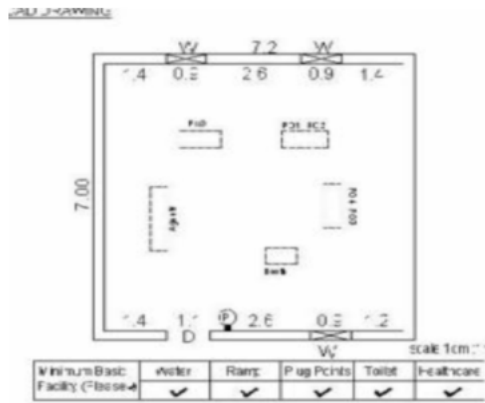

Google Map View

Polling Station Building Front View

Polling Station Front View

Cad View

Key MAP View

1 பெயர் : ரோகினி தந்தை பெயர்: பாலசுப்ரமணியன் வீட்டு எண் : 2எலி வயது : 20 பாலினம் : பெண் Photo is available	XBG4273868	2 பெயர் : போநேஷ்வர இதரர் பெயர்: விஷ்வநாதன் வீட்டு எண் : 4/3,2ந்தீப்பலூர வயது : 23 பாலினம் : ஆண் Photo is available	XBG3829280	3 பெயர் : கோகுல் தந்தை பெயர்: பாலா கிருஷ்ணன் வீட்டு எண் : 5 வயது : 27 பாலினம் : ஆண் Photo is available	XBG3595048
4 பெயர் : பா.திவ்யா தந்தை பெயர்: பால கிருஷ்ணன் வீட்டு எண் : 5 வயது : 25 பாலினம் : பெண் Photo is available	XBG3685708	5 பெயர் : லத்திஸ்வரன் தந்தை பெயர்: வேலு வீட்டு எண் : 11 வயது : 25 பாலினம் : ஆண் Photo is available	XBG3052321	6 பெயர் : புவனேஸ்வரி கணவர் பெயர்: சுகுமார் வீட்டு எண் : 45 வயது : 50 பாலினம் : பெண் Photo is available	XBG3745882
S 7 பெயர் : கண்ணன் தந்தை பெயர்: பாலசுப்பிரமணியம் வீட்டு எண் : 328 வயது : 69 பாலினம் : ஆண் DELETED Photo is available	XBG1709500	S 8 பெயர் : கலா கணவர் பெயர்: கண்ணன் வீட்டு எண் : 328 வயது : 58 பாலினம் : பெண் DELETED Photo is available	XBG1709237	S 9 பெயர் : ரூபன் தந்தை பெயர்: கண்ணன் வீட்டு எண் : 328 வயது : 35 பாலினம் : ஆண் DELETED Photo is available	XBG1708064
S 10 பெயர் : அரவிந்த் தந்தை பெயர்: கண்ணன் வீட்டு எண் : 328 வயது : 32 பாலினம் : ஆண் DELETED Photo is available	XBG1709195	11 பெயர் : சாந்தி தந்தை பெயர்: பச்சியப்பன் வீட்டு எண் : 1551 வயது : 40 பாலினம் : பெண் Photo is available	XBG3829579	12 பெயர் : சரிதா கணவர் பெயர்: ராஜகோபால் வீட்டு எண் : 1701 வயது : 40 பாலினம் : பெண் Photo is available	XBG3628443
13 பெயர் : சுப்பிரமணி தந்தை பெயர்: கண்ணன் வீட்டு எண் : 1703 வயது : 73 பாலினம் : ஆண் Photo is available	XBG0006841	14 பெயர் : லலிதா கணவர் பெயர்: சுப்பிரமணி வீட்டு எண் : 1703 வயது : 68 பாலினம் : பெண் Photo is available	XBG3834777	15 பெயர் : சுபாலட்சுமி தந்தை பெயர்: சுப்பிரமணி வீட்டு எண் : 1703 வயது : 36 பாலினம் : பெண் Photo is available	XBG0006833
16 பெயர் : வெங்கடாச்சலபதி தந்தை பெயர்: சுப்புரமணி வீட்டு எண் : 1703 வயது : 34 பாலினம் : ஆண் Photo is available	XBG0621441	17 பெயர் : யாமினி கணவர் பெயர்: வெங்கடாச்சலபதி வீட்டு எண் : 1703 வயது : 30 பாலினம் : பெண் Photo is available	XBG3714417	18 பெயர் : ராஜன் ஏர் தந்தை பெயர்: ஏசுயா வீட்டு எண் : 1705 வயது : 62 பாலினம் : ஆண் Photo is available	XBG4432100
19 பெயர் : சங்கீதா கணவர் பெயர்: பாபு வீட்டு எண் : 1708 வயது : 44 பாலினம் : பெண் Photo is available	XBG3763760	20 பெயர் : ராம்குமார் சக்திவேல் தந்தை பெயர்: சக்திவேல் வீட்டு எண் : 1708 வயது : 37 பாலினம் : ஆண் Photo is available	NUS1008994	21 பெயர் : விஜயலட்சுமி தந்தை பெயர்: ரங்கசாமி வீட்டு எண் : 1708 வயது : 31 பாலினம் : பெண் Photo is available	AWJ0675157
22 பெயர் : பிரனீதா தந்தை பெயர்: பாபு வீட்டு எண் : 1708 வயது : 22 பாலினம் : பெண் Photo is available	XBG3990660	23 பெயர் : சியாமளா பா ச தந்தை பெயர்: பாபு வி வீட்டு எண் : 1708 வயது : 21 பாலினம் : பெண் Photo is available	XBG4402350	24 பெயர் : ரவிகுமார் தந்தை பெயர்: முனிரத்தினம் வீட்டு எண் : 1711 வயது : 60 பாலினம் : ஆண் Photo is available	XBG0634485
25 பெயர் : பிரேமா கணவர் பெயர்: ரவிகுமார் வீட்டு எண் : 1711 வயது : 56 பாலினம் : பெண் Photo is available	XBG0629683	26 பெயர் : செல்லதுரை தந்தை பெயர்: பொன்னுசாமி வீட்டு எண் : 1713 வயது : 71 பாலினம் : ஆண் Photo is available	XBG0549048	27 பெயர் : விசாலாட்சி கணவர் பெயர்: செல்லதுரை வீட்டு எண் : 1713 வயது : 66 பாலினம் : பெண் Photo is available	XBG0549055
28 பெயர் : பாலமுருகன் தந்தை பெயர்: செல்லதுரை வீட்டு எண் : 1713 வயது : 44 பாலினம் : ஆண் Photo is available	XBG0549063	29 பெயர் : பழனியாண்டி தந்தை பெயர்: குப்புராமசந்திரன் வீட்டு எண் : 1716 வயது : 67 பாலினம் : ஆண் Photo is available	XBG3522950	30 பெயர் : மோனிகா தந்தை பெயர்: பழனியாண்டி வீட்டு எண் : 1716 வயது : 31 பாலினம் : பெண் Photo is available	XBG3628765