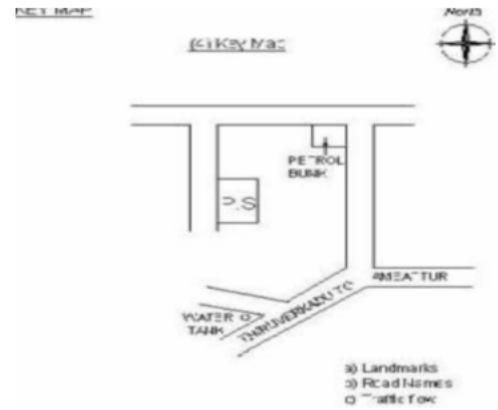

Key MAP View