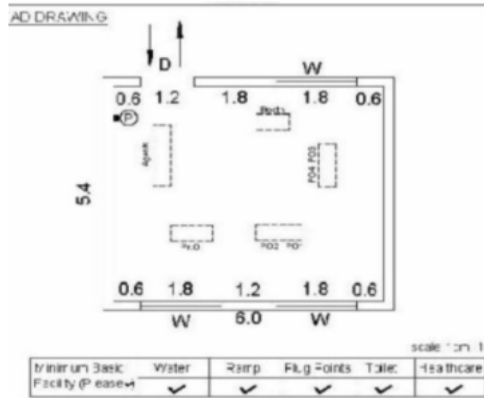

Nazri Naksha

Google Map View

Polling Station Building Front View

Polling Station Front View

Cad View

Key MAP View

1 பெயர் : குமரன் ச தந்தை பெயர்: சுப்பரமணியன் வீட்டு எண் : 1 வயது : 61 பாலினம் : ஆண் Photo is available	XBG0422840	2 பெயர் : விஜயலட்சுமி கு கணவர் பெயர்: குமரன் வீட்டு எண் : 1 வயது : 56 பாலினம் : பெண் Photo is available	XBG0422857	3 பெயர் : கங்காதேவி ஜானி ஜா கணவர் பெயர்: ஜானி க வீட்டு எண் : 1 வயது : 56 பாலினம் : பெண் Photo is available	XBG4439220
4 பெயர் : ஹேமராஜ் தந்தை பெயர்: சொக்கலிங்கம் வீட்டு எண் : 1 வயது : 42 பாலினம் : ஆண் Photo is available	JCH9087800	5 பெயர் : கார்த்திகேயன் தந்தை பெயர்: குமரன் வீட்டு எண் : 1 வயது : 37 பாலினம் : ஆண் Photo is available	XBG0422865	6 பெயர் : வினோத் தந்தை பெயர்: மணி வீட்டு எண் : 1 வயது : 35 பாலினம் : ஆண் Photo is available	XBG1234319
7 பெயர் : அமராவதி கணவர் பெயர்: ஜா கிருஷ்ணா வீட்டு எண் : 1 வயது : 24 பாலினம் : பெண் Photo is available	XBG4409579	8 பெயர் : அமுதா கணவர் பெயர்: ஞானசேகர் வீட்டு எண் : 1-1 வயது : 54 பாலினம் : பெண் Photo is available	JCH9088048	9 பெயர் : வசந்தி கணவர் பெயர்: மணி வீட்டு எண் : 1-44 வயது : 59 பாலினம் : பெண் Photo is available	XBG1234285
10 பெயர் : வேலு தந்தை பெயர்: சொக்கலிங்கம் வீட்டு எண் : 1A வயது : 63 பாலினம் : ஆண் Photo is available	XBG3385804	11 பெயர் : ஆனந்த கிருஷ்ணன் தந்தை பெயர்: வேலு வீட்டு எண் : 1b வயது : 30 பாலினம் : ஆண் Photo is available	XBG2701035	12 பெயர் : விக்னேஷ் கோகுல் தந்தை பெயர்: குமரன் வீட்டு எண் : 1 விபி வயது : 22 பாலினம் : ஆண் Photo is available	XBG4024543
13 பெயர் : ஜயா கணவர் பெயர்: வசுதேவன் வீட்டு எண் : 2 வயது : 31 பாலினம் : பெண் Photo is available	XBG3746435	14 பெயர் : ஜெயபுரீ தந்தை பெயர்: சுப்பிரமணி வீட்டு எண் : 2/ஏ வயது : 26 பாலினம் : பெண் Photo is available	XBG3738341	15 பெயர் : சோழ தந்தை பெயர்: வெள்ளை சாமி வீட்டு எண் : 3 வயது : 76 பாலினம் : ஆண் Photo is available	XBG2507275
16 பெயர் : கௌரி கணவர் பெயர்: சோழ வீட்டு எண் : 3 வயது : 69 பாலினம் : பெண் Photo is available	XBG2507200	17 பெயர் : வடிவேலன் தந்தை பெயர்: சோழ வீட்டு எண் : 3 வயது : 46 பாலினம் : ஆண் Photo is available	XBG2507192	18 பெயர் : யசோதா கணவர் பெயர்: டோமோசன் வீட்டு எண் : 3 வயது : 43 பாலினம் : பெண் Photo is available	XBG1811322
19 பெயர் : மினா கணவர் பெயர்: மூத்து வடிவேலன் வீட்டு எண் : 3 வயது : 42 பாலினம் : பெண் Photo is available	XBG2507218	20 பெயர் : ராஜகோபால் தந்தை பெயர்: அம்ம முத்து வீட்டு எண் : 3 வயது : 42 பாலினம் : ஆண் Photo is available	XBG4430609	21 பெயர் : முருகேஸ்வரி கணவர் பெயர்: ராஜகோபால் வீட்டு எண் : 3 வயது : 34 பாலினம் : பெண் Photo is available	XBG4420428
22 பெயர் : பாலாஜி தந்தை பெயர்: ராஜமுத்து வீட்டு எண் : 3 வயது : 32 பாலினம் : ஆண் Photo is available	XBG1536671	23 பெயர் : கௌரி கணவர் பெயர்: ஏழுமலை வீட்டு எண் : 3-2 வயது : 64 பாலினம் : பெண் Photo is available	JCH9087164	24 பெயர் : உதயஜோதி தந்தை பெயர்: ஏழுமலை வீட்டு எண் : 3-2 வயது : 40 பாலினம் : பெண் Photo is available	JCH9081084
25 பெயர் : சரவணன் ஏ தந்தை பெயர்: அண்ணாமலை வீட்டு எண் : 3ஏ வயது : 52 பாலினம் : ஆண் Photo is available	XBG3981289	26 பெயர் : மங்கையர்கரசி வி கணவர் பெயர்: விமல் ஆனந்த் வீட்டு எண் : 04 வயது : 40 பாலினம் : பெண் Photo is available	XBG3719002	27 பெயர் : உதயகுமார் தந்தை பெயர்: சேகர் வீட்டு எண் : 4 வயது : 25 பாலினம் : ஆண் Photo is available	XBG3747458
28 பெயர் : ஞானசேகர் தந்தை பெயர்: நடராஜன் வீட்டு எண் : 4-1 வயது : 58 பாலினம் : ஆண் Photo is available	JCH9088022	29 பெயர் : ஸ்ரீ பிரியங்கா தந்தை பெயர்: கார்த்திக் வீட்டு எண் : 4-1 வயது : 34 பாலினம் : பெண் Photo is available	XBG2700342	30 பெயர் : லதா கணவர் பெயர்: ராஜலிங்கம் வீட்டு எண் : 4/854 வயது : 56 பாலினம் : பெண் Photo is available	XBG3728805