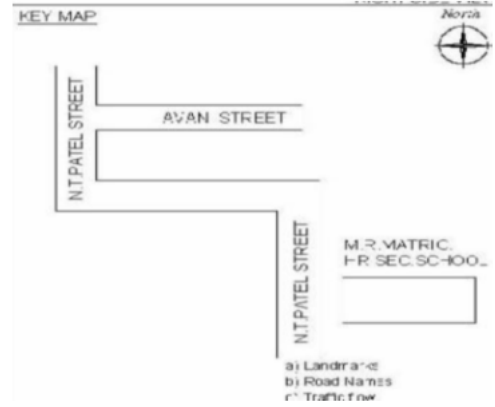

Key MAP View