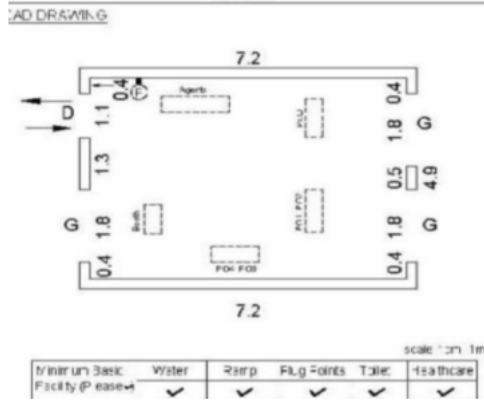

Google Map View

Polling Station Building Front View

Polling Station Front View

Cad View

Key MAP View

1 பெயர் : சகாதேவன் தந்தை பெயர் : கண்ணப்பன் வீட்டு எண் : 1 வயது : 78 பாலினம் : ஆண்	XBG3358488 Photo is available	2 பெயர் : வினோதராஜா தந்தை பெயர் : சகாதேவன் வீட்டு எண் : 1 வயது : 40 பாலினம் : ஆண்	JCH9030867 Photo is available	3 பெயர் : கௌரி சங்கரி கணவர் பெயர் : சரவணன் வீட்டு எண் : 1 வயது : 38 பாலினம் : பெண்	XBG3088846 Photo is available
4 பெயர் : ஹரி பிரியா தந்தை பெயர் : பாலமுருகன் வீட்டு எண் : 1 வயது : 24 பாலினம் : பெண்	XBG3749686 Photo is available	5 பெயர் : செளரி தந்தை பெயர் : சொக்கலிங்கம் வீட்டு எண் : 2 வயது : 62 பாலினம் : ஆண்	XBG3358496 Photo is available	6 பெயர் : உஷா கணவர் பெயர் : செளரி வீட்டு எண் : 2 வயது : 56 பாலினம் : பெண்	XBG3358504 Photo is available
7 பெயர் : ஸூரமணி தந்தை பெயர் : மணி வீட்டு எண் : 3 வயது : 44 பாலினம் : ஆண்	XBG3745106 Photo is available	S 8 பெயர் : பிரதீப் தந்தை பெயர் : மணி வீட்டு எண் : 3 வயது : 43 பாலினம் : ஆண்	XBG3757762 Photo is available	# 9 பெயர் : தனலக்ஷ்மி இ கணவர் பெயர் : இளங்கோவன் வீட்டு எண் : எண் 4 கடம்பாடி தெரு வயது : 57 பாலினம் : பெண்	JCH9096900 Photo is available
10 பெயர் : விஸ்வநாத் தந்தை பெயர் : முருகன் வீட்டு எண் : 4 வயது : 29 பாலினம் : ஆண்	XBG2507481 Photo is available	11 பெயர் : தேவதர்ஷினி தந்தை பெயர் : இளங்கோ வீட்டு எண் : 4 வயது : 27 பாலினம் : பெண்	XBG3578291 Photo is available	12 பெயர் : மனோகர் தந்தை பெயர் : ஏத்திராஜிலு வீட்டு எண் : 5 வயது : 49 பாலினம் : ஆண்	XBG0424523 Photo is available
13 பெயர் : காதர் பாஷா தந்தை பெயர் : சுல்தான் வீட்டு எண் : 5 வயது : 49 பாலினம் : ஆண்	XBG2233658 Photo is available	14 பெயர் : ஜரினா கணவர் பெயர் : இஸ்மாயில் வீட்டு எண் : 5 வயது : 45 பாலினம் : பெண்	XBG2233641 Photo is available	15 பெயர் : கோகிலா தந்தை பெயர் : மனோகர் வீட்டு எண் : 5 வயது : 38 பாலினம் : பெண்	XBG0425025 Photo is available
16 பெயர் : பார்த்திபன் தந்தை பெயர் : முருகன் வீட்டு எண் : 5 வயது : 30 பாலினம் : ஆண்	XBG3744612 Photo is available	17 பெயர் : ஐஷ்வர்யா தந்தை பெயர் : வெங்கடேசன் வீட்டு எண் : 5ஏ வயது : 24 பாலினம் : பெண்	XBG3744646 Photo is available	18 பெயர் : ராஜேஷ்வரி டீ கணவர் பெயர் : துரைவேல் வீட்டு எண் : 6 வயது : 75 பாலினம் : பெண்	XBG3959947 Photo is available
19 பெயர் : சுந்தர் தந்தை பெயர் : மணி வீட்டு எண் : 6 வயது : 63 பாலினம் : ஆண்	XBG3089232 Photo is available	20 பெயர் : சக்திவடிவேல் தந்தை பெயர் : செல்வமலி நாடார் வீட்டு எண் : 6 வயது : 61 பாலினம் : ஆண்	XBG1812072 Photo is available	21 பெயர் : மாகேஷ் கணவர் பெயர் : சக்தி வடிவேல் வீட்டு எண் : 6 வயது : 54 பாலினம் : பெண்	XBG1812122 Photo is available
22 பெயர் : மரிய தெரசா கணவர் பெயர் : சுந்தர் வீட்டு எண் : 6 வயது : 51 பாலினம் : பெண்	XBG3089257 Photo is available	23 பெயர் : பத்மாவதி தந்தை பெயர் : கணபதி சுப்பிரமணியன் வீட்டு எண் : 6 வயது : 42 பாலினம் : பெண்	XBG3981388 Photo is available	24 பெயர் : கலைச்செல்வி கணவர் பெயர் : அன்பு வீட்டு எண் : 6 வயது : 40 பாலினம் : பெண்	XBG2701746 Photo is available
25 பெயர் : விஜயலக்ஷ்மி கணவர் பெயர் : வெம்புலி ராஜா வீட்டு எண் : 6 வயது : 38 பாலினம் : பெண்	XBG3785375 Photo is available	26 பெயர் : ச காயத்ரி கணவர் பெயர் : சக்தி வடிவேல் வீட்டு எண் : 6 வயது : 35 பாலினம் : பெண்	XBG1812114 Photo is available	27 பெயர் : கலைவாணி கணவர் பெயர் : சக்தி வடிவேல் வீட்டு எண் : 6 வயது : 34 பாலினம் : பெண்	XBG1812098 Photo is available
28 பெயர் : அனிதா தந்தை பெயர் : சக்திவடிவேல் வீட்டு எண் : 6 வயது : 32 பாலினம் : பெண்	XBG1811991 Photo is available	29 பெயர் : தங்கபதியன் தந்தை பெயர் : சக்திவடிவேல் வீட்டு எண் : 6 வயது : 31 பாலினம் : ஆண்	XBG1812056 Photo is available	30 பெயர் : சாரா மெர்லின் தந்தை பெயர் : சுந்தர் வீட்டு எண் : 6 வயது : 26 பாலினம் : பெண்	XBG3089265 Photo is available