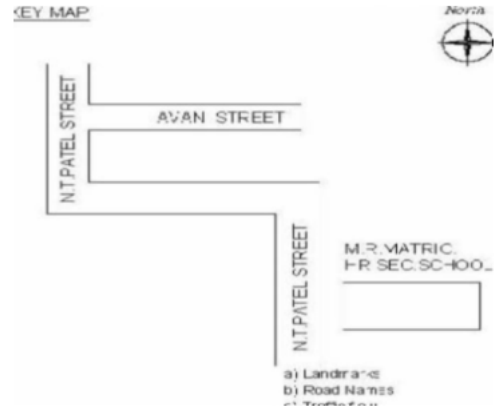

Key MAP View