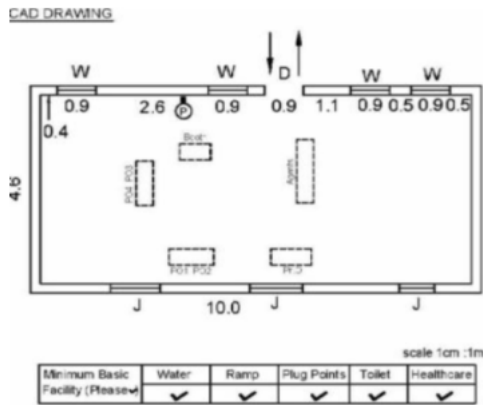

Google Map View

Polling Station Building Front View

Polling Station Front View

Cad View

Key MAP View

சட்டமன்றத் தொகுதியின் எண் மற்றும் பெயர் : 7-மதுரவாயல் பிரிவு எண் மற்றும் பெயர் 1-சென்னை மாநகராட்சி நெற்குன்றம், நியூ காலனி