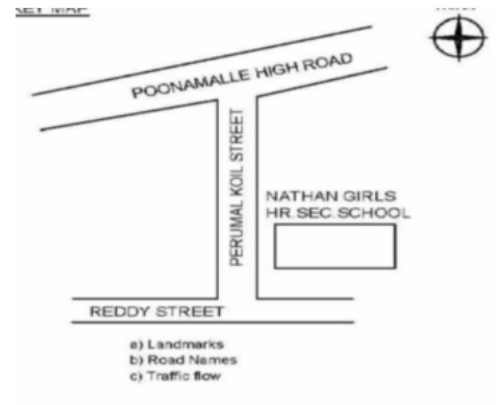

Google Map View

Polling Station Building Front View

Polling Station Front View

Cad View

Key MAP View

சட்டமன்றத் தொகுதியின் எண் மற்றும் பெயர் : 7-மதுரவாயல் பிரிவு எண் மற்றும் பெயர் 1-சென்னை மாநகராட்சி நெற்குன்றம், நியூ காலனி