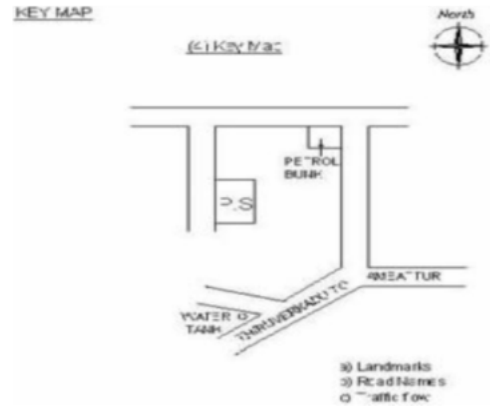

Cad View

Key MAP View