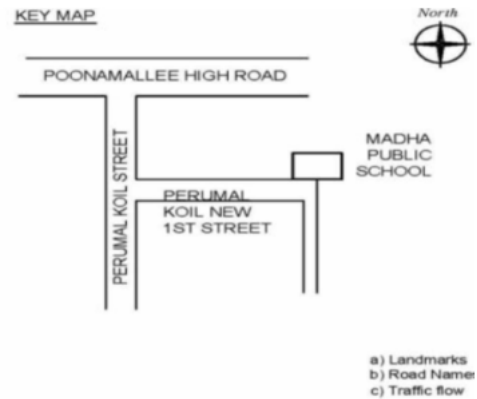

Cad View

Key MAP View