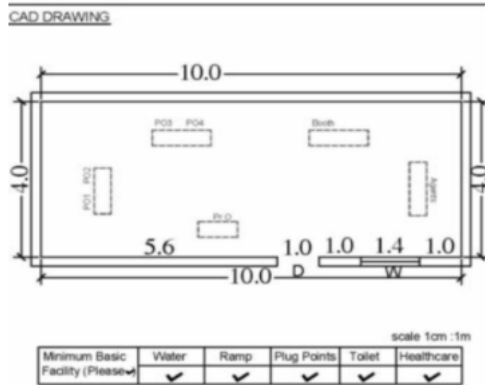

Nazri Naksha

Google Map View

Polling Station Building Front View

Polling Station Front View

Cad View

Key MAP View

1 பெயர் : மணி தந்தை பெயர் : ரத்தினம் வீட்டு எண் : 1 வயது : 73 பாலினம் : ஆண் Photo is available	JCH9177106	2 பெயர் : பிளாரி கணவர் பெயர் : தீனதயாளன் வீட்டு எண் : 1 வயது : 71 பாலினம் : பெண் Photo is available	AZZ7719198	3 பெயர் : கௌரி கணவர் பெயர் : பார்த்திபன் வீட்டு எண் : 1 வயது : 70 பாலினம் : பெண் Photo is available	XBG3377736
4 பெயர் : பரமேஸ்வரி கணவர் பெயர் : சண்முகநாதன் வீட்டு எண் : 1 வயது : 69 பாலினம் : பெண் Photo is available	JCH3482353	5 பெயர் : முனியம்மாள் கணவர் பெயர் : மணி வீட்டு எண் : 1 வயது : 69 பாலினம் : பெண் Photo is available	JCH9181124	6 பெயர் : சண்முகம் தந்தை பெயர் : மாரிமுத்து வீட்டு எண் : 1 வயது : 67 பாலினம் : ஆண் Photo is available	XBG3377744
7 பெயர் : விஜியா தந்தை பெயர் : பெரியகாசி வீட்டு எண் : 1 வயது : 66 பாலினம் : பெண் Photo is available	JCH9181819	8 பெயர் : தாட்சாயினி கணவர் பெயர் : அன்பழகன் வீட்டு எண் : 1 வயது : 65 பாலினம் : பெண் Photo is available	XBG1083765	9 பெயர் : காமராஜ் தந்தை பெயர் : முனுசாமி வீட்டு எண் : 1 வயது : 64 பாலினம் : ஆண் Photo is available	JCH9177866
10 பெயர் : எல்லப்பன் தந்தை பெயர் : சாமிவேல் வீட்டு எண் : 1 வயது : 63 பாலினம் : ஆண் Photo is available	XBG3377769	11 பெயர் : சுகந்தி கணவர் பெயர் : காமராஜ் வீட்டு எண் : 1 வயது : 58 பாலினம் : பெண் Photo is available	JCH9178005	12 பெயர் : செல்வி கணவர் பெயர் : சேகர் வீட்டு எண் : 1 வயது : 57 பாலினம் : பெண் Photo is available	AZZ7719156
13 பெயர் : சீனிவாசன் தந்தை பெயர் : கிருஷ்ணன் வீட்டு எண் : 1 வயது : 57 பாலினம் : ஆண் Photo is available	XBG1240886	14 பெயர் : பவுன்ராஜ் தந்தை பெயர் : ஜார்ஜ் வீட்டு எண் : 1 வயது : 56 பாலினம் : ஆண் Photo is available	AZZ7677297	15 பெயர் : சரளா தந்தை பெயர் : பெரியகாசி வீட்டு எண் : 1 வயது : 56 பாலினம் : பெண் Photo is available	JCH9178344
16 பெயர் : அலெக்சாண்டர் தந்தை பெயர் : தீனதயாளன் வீட்டு எண் : 1 வயது : 49 பாலினம் : ஆண் Photo is available	AZZ7719206	17 பெயர் : மகாலக்ஷ்மி கணவர் பெயர் : பவுன்ராஜ் வீட்டு எண் : 1 வயது : 48 பாலினம் : பெண் Photo is available	JCH3479102	18 பெயர் : ராபட் தந்தை பெயர் : கெங்காதரன் வீட்டு எண் : 1 வயது : 47 பாலினம் : ஆண் Photo is available	JCH9190828
19 பெயர் : ஜெயந்தி தந்தை பெயர் : சகாயம் வீட்டு எண் : 1 வயது : 45 பாலினம் : பெண் Photo is available	JCH9198094	20 பெயர் : செல்லம்மாள் கணவர் பெயர் : ராபட் வீட்டு எண் : 1 வயது : 44 பாலினம் : பெண் Photo is available	JCH9200247	21 பெயர் : பிரீத்தி தந்தை பெயர் : தீனதயாளன் வீட்டு எண் : 1 வயது : 42 பாலினம் : பெண் Photo is available	JCH9203779
22 பெயர் : பிரமிளா தந்தை பெயர் : தீனதயாளன் வீட்டு எண் : 1 வயது : 41 பாலினம் : பெண் Photo is available	JCH9203761	23 பெயர் : கிங்ஸ்லி தந்தை பெயர் : மோகன் வீட்டு எண் : 1 வயது : 40 பாலினம் : ஆண் Photo is available	JCH9179524	24 பெயர் : ஷிலா தந்தை பெயர் : சதாசிவம் வீட்டு எண் : 1 வயது : 40 பாலினம் : பெண் Photo is available	XBG1241090
25 பெயர் : சரஸ்வதி தந்தை பெயர் : எல்லப்பன் வீட்டு எண் : 1 வயது : 39 பாலினம் : பெண் Photo is available	JCH9178674	26 பெயர் : கெஜலசக்ஷ்மி கணவர் பெயர் : கோபி வீட்டு எண் : 1 வயது : 38 பாலினம் : பெண் Photo is available	XBG2236594	27 பெயர் : ஜோதிலட்சுமி தந்தை பெயர் : ஜான் அன்பரசி வீட்டு எண் : 1 வயது : 36 பாலினம் : பெண் Photo is available	XBG2511921
28 பெயர் : சென்பகம் தந்தை பெயர் : பால்பாண்டி வீட்டு எண் : 1 வயது : 36 பாலினம் : பெண் Photo is available	XBG1240308	29 பெயர் : வி அன்பு கணவர் பெயர் : வில்சன் வீட்டு எண் : 1 வயது : 35 பாலினம் : பெண் Photo is available	XBG1240571	30 பெயர் : வித்யா கணவர் பெயர் : ராஜேஷ் வீட்டு எண் : 1 வயது : 34 பாலினம் : பெண் Photo is available	XBG2511889