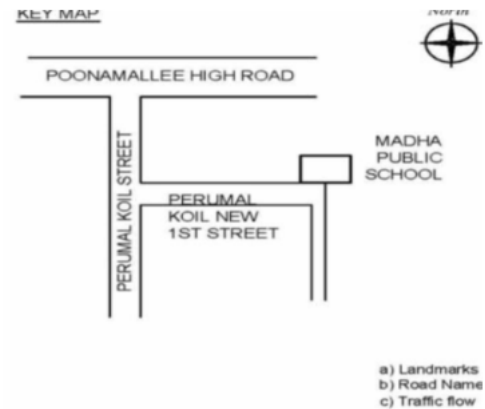

Cad View

Key MAP View