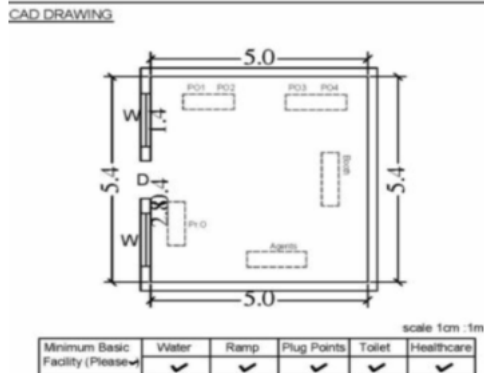

Cad View

Key MAP View