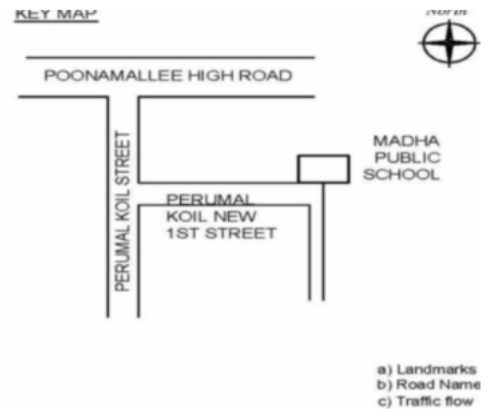

Cad View

Key MAP View