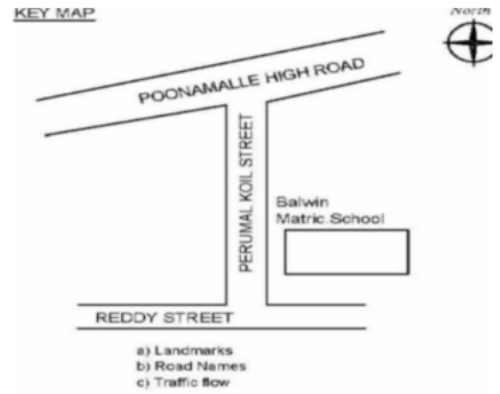

Key MAP View