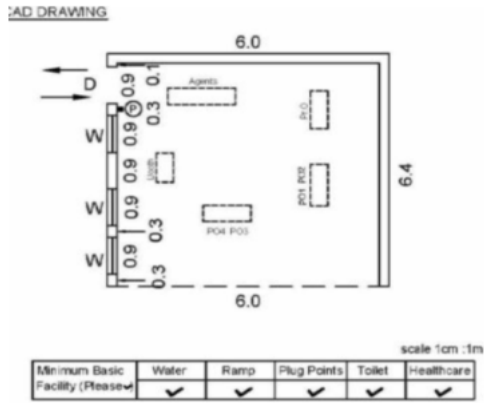

Google Map View

Polling Station Building Front View

Polling Station Front View

Cad View

Key MAP View

1 பெயர் : முருகன் தந்தை பெயர்: பெரியசாமி வீட்டு எண் : 1 வயது : 59 பாலினம் : ஆண்	XBG0466094 Photo is available	2 பெயர் : மாலதி கணவர் பெயர்: அன்பழகன் வீட்டு எண் : 1 வயது : 56 பாலினம் : பெண்	XBG0466086 Photo is available	3 பெயர் : மாலா கணவர் பெயர்: குமார் வீட்டு எண் : 1 வயது : 55 பாலினம் : பெண்	XBG0465641 Photo is available
4 பெயர் : அரவிந்தன் தந்தை பெயர்: அன்பழகன் வீட்டு எண் : 1 வயது : 34 பாலினம் : ஆண்	XBG0466102 Photo is available	5 பெயர் : தீரிஷா நாயர் தந்தை பெயர்: மனோஜ் வீட்டு எண் : 1/100 வயது : 25 பாலினம் : பெண்	XBG3861903 Photo is available	6 பெயர் : சவரியம்மாள் கணவர் பெயர்: வேதமுத்து வீட்டு எண் : 2 வயது : 75 பாலினம் : பெண்	XBG3205200 Photo is available
7 பெயர் : வேல்முருகன் தந்தை பெயர்: ராமசாமி வீட்டு எண் : 2 வயது : 41 பாலினம் : ஆண்	XBG0465617 Photo is available	8 பெயர் : சிவகாமி கணவர் பெயர்: வேல்முருகன் வீட்டு எண் : 2 வயது : 40 பாலினம் : பெண்	XBG0465625 Photo is available	9 பெயர் : பவானி தந்தை பெயர்: சுப்பிரமணி வீட்டு எண் : 3 வயது : 26 பாலினம் : பெண்	XBG3961794 Photo is available
10 பெயர் : கலா கணவர் பெயர்: சகாதேவன் வீட்டு எண் : 4 வயது : 47 பாலினம் : பெண்	XBG0209577 Photo is available	11 பெயர் : டீனாராணி து தந்தை பெயர்: துரை வீட்டு எண் : 4/130 வயது : 20 பாலினம் : பெண்	XBG4213708 Photo is available	# 12 பெயர் : தினேஷ்குமரன் ரா தந்தை பெயர்: ராமசாமி வீட்டு எண் : 4-A வயது : 32 பாலினம் : ஆண்	XBG1543941 Photo is available
13 பெயர் : ஜனார்தனன் தந்தை பெயர்: நடராஜன் வீட்டு எண் : 5 வயது : 66 பாலினம் : ஆண்	XBG0672097 Photo is available	14 பெயர் : ராஜி கணவர் பெயர்: ஜனார்தனன் வீட்டு எண் : 5 வயது : 62 பாலினம் : பெண்	XBG0672279 Photo is available	15 பெயர் : கிருஷ்ணபிரியன் தந்தை பெயர்: ஜனார்தனன் வீட்டு எண் : 5 வயது : 36 பாலினம் : ஆண்	XBG0672089 Photo is available
16 பெயர் : ராமசந்திரன் தந்தை பெயர்: சேதுமாதவன் வீட்டு எண் : 5-212 வயது : 54 பாலினம் : ஆண்	XBG0466136 Photo is available	17 பெயர் : லத்திகா கணவர் பெயர்: ராமசந்திரன் வீட்டு எண் : 5-212 வயது : 43 பாலினம் : பெண்	XBG0466144 Photo is available	18 பெயர் : சுஜி தந்தை பெயர்: ராஜன் வீட்டு எண் : 5-212 வயது : 38 பாலினம் : பெண்	XBG0466110 Photo is available
19 பெயர் : சுகாதர் தந்தை பெயர்: ராஜன் வீட்டு எண் : 5-212 வயது : 35 பாலினம் : ஆண்	XBG0466128 Photo is available	20 பெயர் : ராஜா தந்தை பெயர்: சுந்தர் வீட்டு எண் : 6 வயது : 37 பாலினம் : ஆண்	XBG2515112 Photo is available	21 பெயர் : சினிவாசன் தந்தை பெயர்: கோபால் வீட்டு எண் : 6 வயது : 37 பாலினம் : ஆண்	XBG1246784 Photo is available
22 பெயர் : வீரன் தந்தை பெயர்: பெரியசாமி வீட்டு எண் : 6-46 வயது : 48 பாலினம் : ஆண்	XBG1246404 Photo is available	23 பெயர் : மங்களேஸ்வரி கணவர் பெயர்: வீரன் வீட்டு எண் : 6-46 வயது : 45 பாலினம் : பெண்	XBG1246289 Photo is available	24 பெயர் : பார்த்தசாரதி டிஸ் தந்தை பெயர்: சிவகுமார் செங்கையா வீட்டு எண் : 6/46 வயது : 20 பாலினம் : ஆண்	XBG4327706 Photo is available
25 பெயர் : ர பாரதிராஜா இதரர் பெயர்: ப ராதா வீட்டு எண் : 6/139 வயது : 44 பாலினம் : ஆண்	XBG4019691 Photo is available	26 பெயர் : ராதா ப கணவர் பெயர்: ர பாரதிராஜா வீட்டு எண் : 6/139 வயது : 35 பாலினம் : பெண்	XBG4019667 Photo is available	27 பெயர் : ராஜேஸ்வரி தந்தை பெயர்: ராஜலிங்கம் வீட்டு எண் : 6-169 வயது : 32 பாலினம் : பெண்	XBG1246271 Photo is available
28 பெயர் : தங்கமணி தந்தை பெயர்: விஜேயரெங்கநாதன் வீட்டு எண் : 6-177 வயது : 40 பாலினம் : ஆண்	XBG2706232 Photo is available	29 பெயர் : யசுதா கணவர் பெயர்: தங்கமணி வீட்டு எண் : 6-177 வயது : 36 பாலினம் : பெண்	XBG2706208 Photo is available	30 பெயர் : விக்னேஷ்வரன் தந்தை பெயர்: செல்லதுரை வீட்டு எண் : 6-177 வயது : 34 பாலினம் : ஆண்	XBG2706604 Photo is available