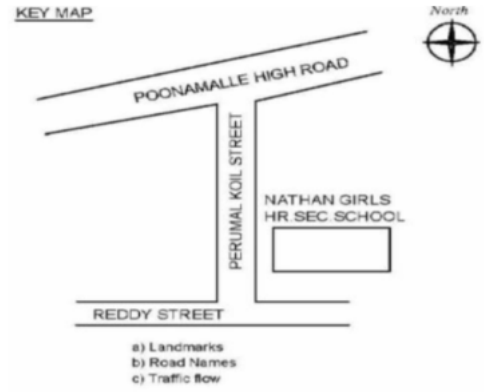

Key MAP View