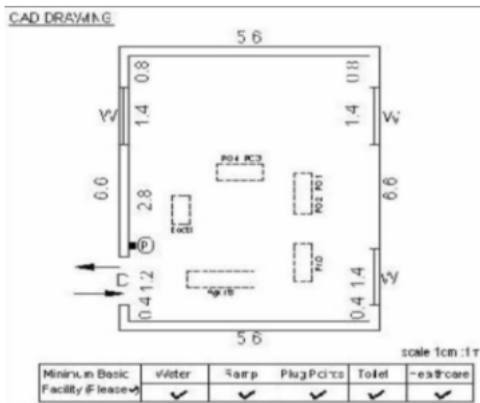

Google Map View

Polling Station Building Front View

Polling Station Front View

Cad View

Key MAP View

1 பெயர் : சசிலா கணவர் பெயர்: ஆறுமுகம் வீட்டு எண் : 1 வயது : 81 பாலினம் : பெண் Photo is available	XBG0980938	2 பெயர் : முருகன் தந்தை பெயர்: சாமபசிவம் வீட்டு எண் : 1 வயது : 47 பாலினம் : ஆண் Photo is available	XBG2054658	3 பெயர் : இந்திரா கணவர் பெயர்: அஜீஸ் வீட்டு எண் : 1 வயது : 45 பாலினம் : பெண் Photo is available	XBG0759977
4 பெயர் : ரம்யா கணவர் பெயர்: முருகன் வீட்டு எண் : 1 வயது : 43 பாலினம் : பெண் Photo is available	XBG2054666	5 பெயர் : ஆனந்த் தந்தை பெயர்: கோபால் வீட்டு எண் : 1 வயது : 42 பாலினம் : ஆண் Photo is available	XBG2374205	6 பெயர் : கவுஸ் தந்தை பெயர்: உஸ்மான் வீட்டு எண் : 1 வயது : 40 பாலினம் : ஆண் Photo is available	XBG2515625
7 பெயர் : சுலோச்சனா கணவர் பெயர்: ரகு வீட்டு எண் : 1 வயது : 40 பாலினம் : பெண் Photo is available	XBG2054625	8 பெயர் : கிஷ்ணலால் தந்தை பெயர்: பனாராம் வீட்டு எண் : 1 வயது : 33 பாலினம் : ஆண் Photo is available	XBG1247402	9 பெயர் : அருணா தந்தை பெயர்: சேகர் வீட்டு எண் : 1 வயது : 29 பாலினம் : பெண் Photo is available	XBG2238780
10 பெயர் : ஷீலா கணவர் பெயர்: சசி வீட்டு எண் : 1-1 வயது : 54 பாலினம் : பெண் Photo is available	JCH3539467	11 பெயர் : ராணி கணவர் பெயர்: தனஞ்செழியன் வீட்டு எண் : 1-1 வயது : 42 பாலினம் : பெண் Photo is available	XBG0884379	12 பெயர் : ஷில்பா தந்தை பெயர்: சசி வீட்டு எண் : 1-1 வயது : 39 பாலினம் : பெண் Photo is available	JCH9265943
13 பெயர் : ரேகா கணவர் பெயர்: யுகாநந்தன் வீட்டு எண் : 1-1 வயது : 38 பாலினம் : பெண் Photo is available	XBG0884361	14 பெயர் : சசி தந்தை பெயர்: பாறன்குட்டி வீட்டு எண் : 1-1-1 வயது : 67 பாலினம் : ஆண் Photo is available	JCH3539475	15 பெயர் : குருவிலாஜான் தந்தை பெயர்: ஜான் வீட்டு எண் : 1-1-2 வயது : 70 பாலினம் : ஆண் Photo is available	JCH9265984
16 பெயர் : கிருஷ்ணன் தந்தை பெயர்: சிவராமன் வீட்டு எண் : 1-2 வயது : 81 பாலினம் : ஆண் Photo is available	XBG3370640	17 பெயர் : சுலோசனா கணவர் பெயர்: கிருஷ்ணன் வீட்டு எண் : 1-2 வயது : 79 பாலினம் : பெண் Photo is available	XBG3370657	18 பெயர் : தீனதயாளன் தந்தை பெயர்: செல்லையா வீட்டு எண் : 1-2 வயது : 65 பாலினம் : ஆண் Photo is available	XBG0884403
19 பெயர் : தேவாராம் தந்தை பெயர்: கண்ணாரம் வீட்டு எண் : 1/2, வயது : 57 பாலினம் : ஆண் Photo is available	TIK0151456	20 பெயர் : மணிமேகலை கணவர் பெயர்: தீனதயாளன் வீட்டு எண் : 1-2 வயது : 56 பாலினம் : பெண் Photo is available	XBG0884387	21 பெயர் : அஜித்குமார் தந்தை பெயர்: கிருஷ்ணன் வீட்டு எண் : 1-2 வயது : 54 பாலினம் : ஆண் Photo is available	XBG3370665
22 பெயர் : மேனா கணவர் பெயர்: தேவாரம் வீட்டு எண் : 1/2, வயது : 54 பாலினம் : பெண் Photo is available	TIK1676253	23 பெயர் : ஜேக்கப் தந்தை பெயர்: பால்துரை வீட்டு எண் : 1-2 வயது : 51 பாலினம் : ஆண் Photo is available	XBG0760371	24 பெயர் : சசிகலா கணவர் பெயர்: அஜித்குமார் வீட்டு எண் : 1-2 வயது : 51 பாலினம் : பெண் Photo is available	XBG3370673
25 பெயர் : பிந்து கணவர் பெயர்: அசோக்குமார் வீட்டு எண் : 1-2 வயது : 47 பாலினம் : பெண் Photo is available	AZZ7995616	26 பெயர் : ராகேஷ் தந்தை பெயர்: தேவாராம் வீட்டு எண் : 1/2, வயது : 35 பாலினம் : ஆண் Photo is available	TIK0513879	27 பெயர் : கார்த்திக் தீ தந்தை பெயர்: தீன தயாளன் வீட்டு எண் : 1-2 வயது : 34 பாலினம் : ஆண் Photo is available	XBG0884395
28 பெயர் : சப்னா தந்தை பெயர்: தேவாராம் வீட்டு எண் : 1/2, வயது : 31 பாலினம் : பெண் Photo is available	TIK0876557	29 பெயர் : மஞ்சு தேவி கணவர் பெயர்: ராகேஷ் வீட்டு எண் : 1/2, வயது : 29 பாலினம் : பெண் Photo is available	XBG4322863	30 பெயர் : லலித் தந்தை பெயர்: தேவாராம் வீட்டு எண் : 1/2, வயது : 28 பாலினம் : ஆண் Photo is available	TIK1279975