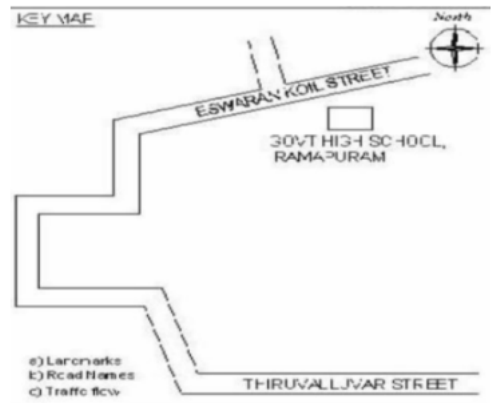

Google Map View

Polling Station Building Front View

Polling Station Front View

Cad View

Key MAP View

1 பெயர் : சசிலா கணவர் பெயர்: ஆறுமுகம் வீட்டு எண் : 1 வயது : 81 பாலினம் : பெண் Photo is available	XBG0980938	2 பெயர் : முருகன் தந்தை பெயர்: சாமபசிவம் வீட்டு எண் : 1 வயது : 47 பாலினம் : ஆண் Photo is available	XBG2054658	3 பெயர் : இந்திரா கணவர் பெயர்: அஜீஸ் வீட்டு எண் : 1 வயது : 45 பாலினம் : பெண் Photo is available	XBG0759977
4 பெயர் : ரம்யா கணவர் பெயர்: முருகன் வீட்டு எண் : 1 வயது : 43 பாலினம் : பெண் Photo is available	XBG2054666	5 பெயர் : ஆனந்த் தந்தை பெயர்: கோபால் வீட்டு எண் : 1 வயது : 42 பாலினம் : ஆண் Photo is available	XBG2374205	6 பெயர் : கவுஸ் தந்தை பெயர்: உஸ்மான் வீட்டு எண் : 1 வயது : 40 பாலினம் : ஆண் Photo is available	XBG2515625
7 பெயர் : சுலோச்சனா கணவர் பெயர்: ரகு வீட்டு எண் : 1 வயது : 40 பாலினம் : பெண் Photo is available	XBG2054625	8 பெயர் : கிஷ்ணலால் தந்தை பெயர்: பனாராம் வீட்டு எண் : 1 வயது : 33 பாலினம் : ஆண் Photo is available	XBG1247402	9 பெயர் : அருணா தந்தை பெயர்: சேகர் வீட்டு எண் : 1 வயது : 29 பாலினம் : பெண் Photo is available	XBG2238780
10 பெயர் : ஷீலா கணவர் பெயர்: சசி வீட்டு எண் : 1-1 வயது : 54 பாலினம் : பெண் Photo is available	JCH3539467	11 பெயர் : ராணி கணவர் பெயர்: தனஞ்செழியன் வீட்டு எண் : 1-1 வயது : 42 பாலினம் : பெண் Photo is available	XBG0884379	12 பெயர் : ஷில்பா தந்தை பெயர்: சசி வீட்டு எண் : 1-1 வயது : 39 பாலினம் : பெண் Photo is available	JCH9265943
13 பெயர் : ரேகா கணவர் பெயர்: யுகாநந்தன் வீட்டு எண் : 1-1 வயது : 38 பாலினம் : பெண் Photo is available	XBG0884361	14 பெயர் : சசி தந்தை பெயர்: பாறன்குட்டி வீட்டு எண் : 1-1-1 வயது : 67 பாலினம் : ஆண் Photo is available	JCH3539475	15 பெயர் : குருவிலாஜான் தந்தை பெயர்: ஜான் வீட்டு எண் : 1-1-2 வயது : 70 பாலினம் : ஆண் Photo is available	JCH9265984
16 பெயர் : கிருஷ்ணன் தந்தை பெயர்: சிவராமன் வீட்டு எண் : 1-2 வயது : 81 பாலினம் : ஆண் Photo is available	XBG3370640	17 பெயர் : சுலோசனா கணவர் பெயர்: கிருஷ்ணன் வீட்டு எண் : 1-2 வயது : 79 பாலினம் : பெண் Photo is available	XBG3370657	18 பெயர் : தீனதயாளன் தந்தை பெயர்: செல்லையா வீட்டு எண் : 1-2 வயது : 65 பாலினம் : ஆண் Photo is available	XBG0884403
19 பெயர் : தேவாராம் தந்தை பெயர்: கண்ணாரம் வீட்டு எண் : 1/2, வயது : 57 பாலினம் : ஆண் Photo is available	TIK0151456	20 பெயர் : மணிமேகலை கணவர் பெயர்: தீனதயாளன் வீட்டு எண் : 1-2 வயது : 56 பாலினம் : பெண் Photo is available	XBG0884387	21 பெயர் : அஜித்குமார் தந்தை பெயர்: கிருஷ்ணன் வீட்டு எண் : 1-2 வயது : 54 பாலினம் : ஆண் Photo is available	XBG3370665
22 பெயர் : மேனா கணவர் பெயர்: தேவாரம் வீட்டு எண் : 1/2, வயது : 54 பாலினம் : பெண் Photo is available	TIK1676253	23 பெயர் : ஜேக்கப் தந்தை பெயர்: பால்துரை வீட்டு எண் : 1-2 வயது : 51 பாலினம் : ஆண் Photo is available	XBG0760371	24 பெயர் : சசிகலா கணவர் பெயர்: அஜித்குமார் வீட்டு எண் : 1-2 வயது : 51 பாலினம் : பெண் Photo is available	XBG3370673
25 பெயர் : பிந்து கணவர் பெயர்: அசோக்குமார் வீட்டு எண் : 1-2 வயது : 47 பாலினம் : பெண் Photo is available	AZZ7995616	26 பெயர் : ராகேஷ் தந்தை பெயர்: தேவாராம் வீட்டு எண் : 1/2, வயது : 35 பாலினம் : ஆண் Photo is available	TIK0513879	27 பெயர் : கார்த்திக் தீ தந்தை பெயர்: தீன தயாளன் வீட்டு எண் : 1-2 வயது : 34 பாலினம் : ஆண் Photo is available	XBG0884395
28 பெயர் : சப்னா தந்தை பெயர்: தேவாராம் வீட்டு எண் : 1/2, வயது : 31 பாலினம் : பெண் Photo is available	TIK0876557	29 பெயர் : மஞ்சு தேவி கணவர் பெயர்: ராகேஷ் வீட்டு எண் : 1/2, வயது : 29 பாலினம் : பெண் Photo is available	XBG4322863	30 பெயர் : லலித் தந்தை பெயர்: தேவாராம் வீட்டு எண் : 1/2, வயது : 28 பாலினம் : ஆண் Photo is available	TIK1279975