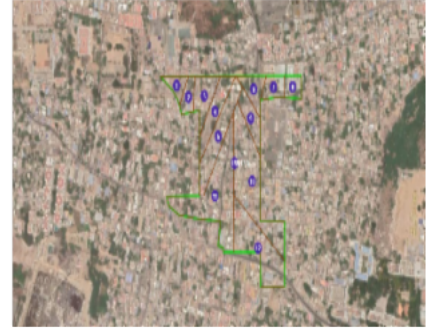

Google Map View