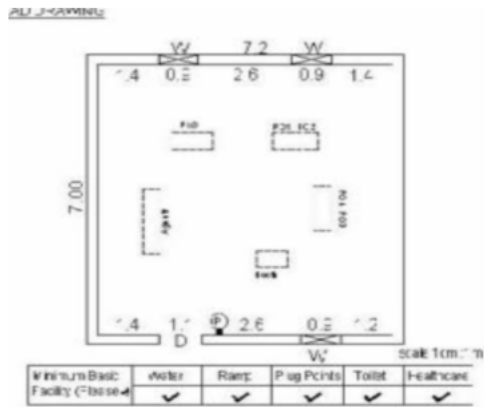

Google Map View

Polling Station Building Front View

Polling Station Front View

Cad View

Key MAP View

1 பெயர் : ஜீவானந்தன் அ தந்தை பெயர்: அன்பரசு வீட்டு எண் : 18 வயது : 24 பாலினம் : ஆண்	XBG3777711 Photo is available	2 பெயர் : ஹெப்சிபா பியூலா கணவர் பெயர்: பிரின்ஸ் வீட்டு எண் : 27 வயது : 35 பாலினம் : பெண்	XBG2178598 Photo is available	3 பெயர் : ஹரிஹரசுதன் தந்தை பெயர்: விஸ்வநாதன் வீட்டு எண் : 216 வயது : 31 பாலினம் : ஆண்	XBG2953248 Photo is available
S 4 பெயர் : ராணி ஆனந்தன் கணவர் பெயர்: ஆனந்தன் வீட்டு எண் : 1321 வயது : 43 பாலினம் : பெண்	XBG3777695 Photo is available	5 பெயர் : டி சித்தாரா கணவர் பெயர்: டில்லிபாபு வீட்டு எண் : 1374, எல்ஆயஜி 2 வயது : 37 பாலினம் : பெண்	XBG1122225 Photo is available	6 பெயர் : குமார் தந்தை பெயர்: ராஜராம் வீட்டு எண் : 1449 வயது : 69 பாலினம் : ஆண்	XBG1122274 Photo is available
7 பெயர் : அல்லிராணி கணவர் பெயர்: குமார் வீட்டு எண் : 1449 எல்ஐஜி வயது : 54 பாலினம் : பெண்	XBG1121920 Photo is available	8 பெயர் : சுரேஷ் தந்தை பெயர்: சுதாகர் வீட்டு எண் : 1491 வயது : 24 பாலினம் : ஆண்	XBG3633302 Photo is available	9 பெயர் : குணசுந்தரி கணவர் பெயர்: சீனிவாசன் வீட்டு எண் : 2002 வயது : 51 பாலினம் : பெண்	AZZ8473126 Photo is available
10 பெயர் : பிரசாந்த் தந்தை பெயர்: கோபாலகிருஷ்ணன் வீட்டு எண் : 2061 வயது : 23 பாலினம் : ஆண்	XBG3725504 Photo is available	11 பெயர் : ரம்யா தந்தை பெயர்: விஜயகுமாரன் வீட்டு எண் : 2072 வயது : 36 பாலினம் : பெண்	XBG0004317 Photo is available	12 பெயர் : எஸ் கணேசன் தந்தை பெயர்: டி சுப்ரமணி வீட்டு எண் : 2253 வயது : 69 பாலினம் : ஆண்	XBG0978718 Photo is available
13 பெயர் : ரெதிகா கணவர் பெயர்: ஷாஜி வீட்டு எண் : 2269 வயது : 39 பாலினம் : பெண்	XBG3937745 Photo is available	14 பெயர் : யூமாரி கணவர் பெயர்: பாலு வீட்டு எண் : 2280, எல்ஐஜி-2 வயது : 58 பாலினம் : பெண்	CVP4771572 Photo is available	S 15 பெயர் : யுவஸ்ரீ தந்தை பெயர்: கிருஷ்ணா மூர்த்தி வீட்டு எண் : 2362 வயது : 31 பாலினம் : பெண்	XBG3745742 Photo is available
16 பெயர் : பயாஸ் அகமத் தந்தை பெயர்: அப்துல் கபூர் வீட்டு எண் : 2380 வயது : 37 பாலினம் : ஆண்	XBG3949344 Photo is available	17 பெயர் : ஜோரார்தின் ராஜா இதரர் பெயர்: அபிலா தெரஸ் வீட்டு எண் : 2399 வயது : 36 பாலினம் : ஆண்	XBG3289279 Photo is available	18 பெயர் : விஜயலக்ஷ்மி கணவர் பெயர்: அசோக்குமார் வீட்டு எண் : 2449 வயது : 50 பாலினம் : பெண்	XBG2851194 Photo is available
19 பெயர் : வசந்தா கணவர் பெயர்: கிருஷ்ணன் வீட்டு எண் : 2501 வயது : 60 பாலினம் : பெண்	XBG3689668 Photo is available	20 பெயர் : லோகேஷ் தந்தை பெயர்: கிருஷ்ணன் வீட்டு எண் : 2501 வயது : 31 பாலினம் : ஆண்	XBG3696176 Photo is available	21 பெயர் : கவிதா கணவர் பெயர்: வெங்கடேசன் வீட்டு எண் : 2502 வயது : 35 பாலினம் : பெண்	XBG2642098 Photo is available
22 பெயர் : சாவித்திரி கணவர் பெயர்: ஜெயவேல் வீட்டு எண் : 2503 வயது : 70 பாலினம் : பெண்	XBG3841855 Photo is available	23 பெயர் : அருட் செல்வன் தந்தை பெயர்: ஜெயவேல் வீட்டு எண் : 2503 வயது : 44 பாலினம் : ஆண்	XBG3173804 Photo is available	24 பெயர் : சங்கீதா கணவர் பெயர்: அருட்செல்வன் வீட்டு எண் : 2503 வயது : 38 பாலினம் : பெண்	XBG3639168 Photo is available
25 பெயர் : ஷேக் முஹம்மத் பரகத்துல்லா தந்தை பெயர்: அப்துல் காதர் வீட்டு எண் : 2504 வயது : 53 பாலினம் : ஆண்	XBG4421806 Photo is available	26 பெயர் : சுபைதா ப கணவர் பெயர்: பரகத்துல்லா வீட்டு எண் : 2504 வயது : 42 பாலினம் : பெண்	XBG4450706 Photo is available	27 பெயர் : உதயகுமார் தந்தை பெயர்: பாலைய நடர் வீட்டு எண் : 2506 வயது : 57 பாலினம் : ஆண்	XBG1122027 Photo is available
28 பெயர் : தினேஷ்குமார் தந்தை பெயர்: பாலையா வீட்டு எண் : 2506 வயது : 47 பாலினம் : ஆண்	XBG0624304 Photo is available	29 பெயர் : ஆசியா பாத்திமா இ கணவர் பெயர்: இஸ்மாயில் அ வீட்டு எண் : 2507 வயது : 42 பாலினம் : பெண்	XBG4437067 Photo is available	30 பெயர் : நஸ்ரின் பேகம் இ தந்தை பெயர்: இஸ்மாயில் அ வீட்டு எண் : 2507 வயது : 21 பாலினம் : பெண்	XBG4433223 Photo is available