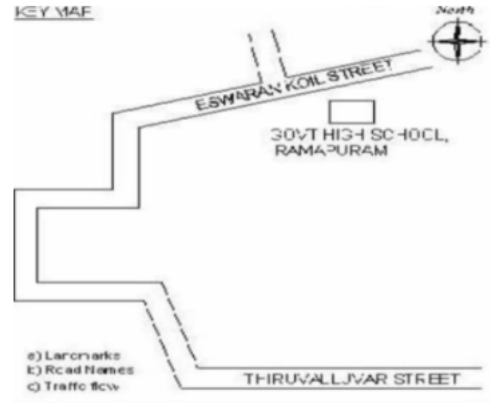

Cad View

Key MAP View