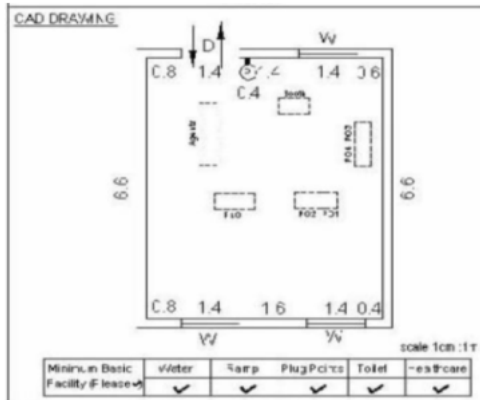

Cad View

Key MAP View