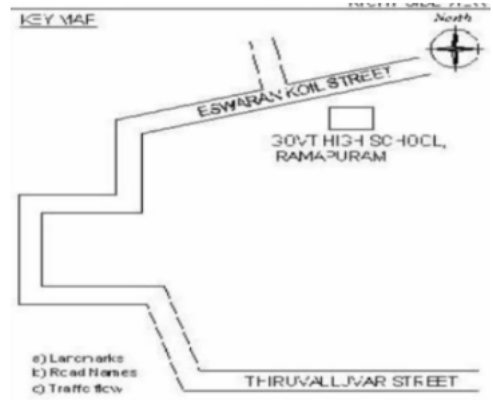

Cad View

Key MAP View