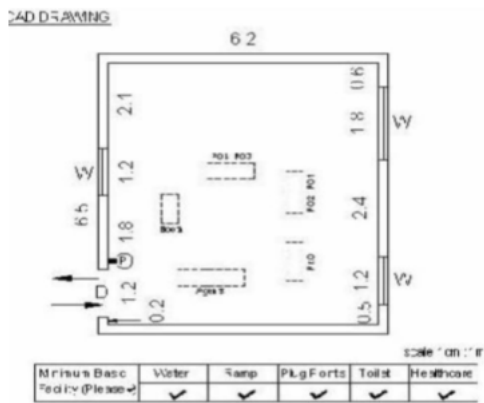

Google Map View

Polling Station Building Front View

Polling Station Front View

Cad View

Key MAP View

#2 1 பெயர் : செ செல்வராஜ் தந்தை பெயர் : செல்முத்து வீட்டு எண் : எண் 1/41 வயது : 53 பாலினம் : ஆண் Photo is available	XBG1824978	2 பெயர் : ராஜேந்திரன் தந்தை பெயர் : லக்ஷ்மணன் வீட்டு எண் : 1 வயது : 54 பாலினம் : ஆண் Photo is available	XBG2056497	3 பெயர் : ஜெயபிரகாசன் தந்தை பெயர் : கிருஷ்ணமூர்த்தி வீட்டு எண் : 1 வயது : 53 பாலினம் : ஆண் Photo is available	XBG0767137
#2 4 பெயர் : செ ரங்கநாயகி கணவர் பெயர் : செல்வராஜ் வீட்டு எண் : எண் 1/41 வயது : 50 பாலினம் : பெண் Photo is available	XBG1825041	5 பெயர் : அம்மு கணவர் பெயர் : கண்ணன் வீட்டு எண் : 1 வயது : 47 பாலினம் : பெண் Photo is available	XBG0767129	6 பெயர் : வீரலட்சுமி தந்தை பெயர் : முருகன் வீட்டு எண் : 1 வயது : 46 பாலினம் : ஆண் Photo is available	XBG2374759
7 பெயர் : சங்கீதா தந்தை பெயர் : ராஜாராம் வீட்டு எண் : 1 வயது : 38 பாலினம் : பெண் Photo is available	XBG0767103	8 பெயர் : சபிதா தந்தை பெயர் : ராஜாராம் வீட்டு எண் : 1 வயது : 36 பாலினம் : பெண் Photo is available	XBG0767111	9 பெயர் : வினோத் குமார் தந்தை பெயர் : ஷன்கர் வீட்டு எண் : 1 வயது : 33 பாலினம் : ஆண் Photo is available	XBG2056471
10 பெயர் : நந்தினி -- தந்தை பெயர் : முருகன் வீட்டு எண் : 1 வயது : 30 பாலினம் : பெண் Photo is available	XBG2374742	# 11 பெயர் : கோட்டீஸ்வரி செ தந்தை பெயர் : செல்வராஜ் வீட்டு எண் : எண் 1/41 வயது : 30 பாலினம் : பெண் Photo is available	XBG1825298	12 பெயர் : புஷ்பாமணி தந்தை பெயர் : நடராஜா வீட்டு எண் : 1-1 வயது : 73 பாலினம் : பெண் Photo is available	XBG2708642
13 பெயர் : லட்சுமி கணவர் பெயர் : குமார் வீட்டு எண் : 1-1 வயது : 61 பாலினம் : பெண் Photo is available	XBG1251032	14 பெயர் : பத்மா கணவர் பெயர் : முருகன் வீட்டு எண் : 1-1 வயது : 51 பாலினம் : பெண் Photo is available	XBG2708816	15 பெயர் : அன்வர் லாதாதா தந்தை பெயர் : சபீர் பாட்சா வீட்டு எண் : 1/1 வயது : 44 பாலினம் : ஆண் Photo is available	XBG3750247
16 பெயர் : ஜெயலட்சுமி கணவர் பெயர் : ஜெயபிரகாஷ் வீட்டு எண் : 1-1 வயது : 38 பாலினம் : பெண் Photo is available	XBG2240356	17 பெயர் : ஹரி அரண் தந்தை பெயர் : முருகன் வீட்டு எண் : 1-1 வயது : 36 பாலினம் : ஆண் Photo is available	XBG2708675	18 பெயர் : ஜெய்கணேஷ் தாயின் பெயர் : கலா வீட்டு எண் : 1-1 வயது : 33 பாலினம் : ஆண் Photo is available	XBG1545946
19 பெயர் : சந்திரசேகர் தந்தை பெயர் : ராஜாராம் வீட்டு எண் : 1-1 வயது : 33 பாலினம் : ஆண் Photo is available	XBG1251271	20 பெயர் : பிரேம் குமார் தந்தை பெயர் : சசிகுமார் வீட்டு எண் : 1-1 வயது : 31 பாலினம் : ஆண் Photo is available	XBG1546100	21 பெயர் : நந்தினி கணவர் பெயர் : சந்திர சேகர் வீட்டு எண் : 1/1 வயது : 30 பாலினம் : பெண் Photo is available	XBG3206638
22 பெயர் : ஷீலா கணவர் பெயர் : ராஜாராம் வீட்டு எண் : 1-1-2 வயது : 56 பாலினம் : பெண் Photo is available	XBG3392305	23 பெயர் : செளந்தரி கணவர் பெயர் : ரமேஷ் வீட்டு எண் : 1/1ஏ வயது : 43 பாலினம் : பெண் Photo is available	XBG3573243	24 பெயர் : பவானி தந்தை பெயர் : ரவிசங்கர் வீட்டு எண் : 1/1ஏ வயது : 25 பாலினம் : பெண் Photo is available	XBG3206851
25 பெயர் : ஜெயபிரகாஷ் தந்தை பெயர் : ரவிசங்கர் வீட்டு எண் : 1/1ஏ வயது : 22 பாலினம் : ஆண் Photo is available	XBG4105938	26 பெயர் : கார்த்திக் தந்தை பெயர் : தாஸ் வீட்டு எண் : 1/2 வயது : 40 பாலினம் : ஆண் Photo is available	XBG3962222	27 பெயர் : சரண்யா கணவர் பெயர் : கார்த்திக் வீட்டு எண் : 1/2 வயது : 33 பாலினம் : பெண் Photo is available	XBG4106084
28 பெயர் : வேல்முருகன் தந்தை பெயர் : தாஸ் வீட்டு எண் : 1-2-1 வயது : 43 பாலினம் : ஆண் Photo is available	JCH9273913	29 பெயர் : ஜயப்பன் தந்தை பெயர் : செல்வம் வரதப்பன் வீட்டு எண் : 1/2-ஏ வயது : 39 பாலினம் : ஆண் Photo is available	XBG3144847	30 பெயர் : ஆஷா கணவர் பெயர் : வசுதேவன் வீட்டு எண் : 01/02 முதல் தளம் வயது : 33 பாலினம் : பெண் Photo is available	IKA2074235