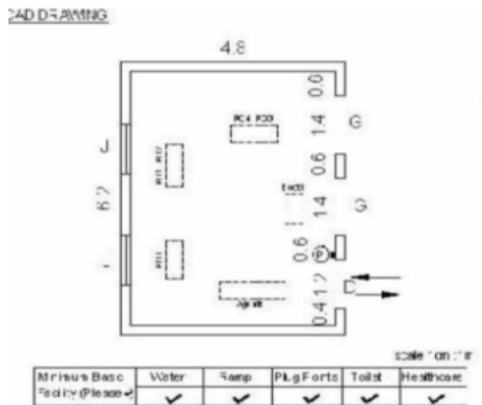

Nazri Naksha

Google Map View

Polling Station Building Front View

Polling Station Front View

Cad View

Key MAP View

1 பெயர் : சிந்து கணவர் பெயர்: அமேஷ் பாபு வீட்டு எண் : 2-11 வயது : 38 பாலினம் : பெண்	XBG1252840 Photo is available	2 பெயர் : விவேக் தந்தை பெயர்: இராஜாராம் வீட்டு எண் : 2-23 வயது : 33 பாலினம் : ஆண்	XBG1252873 Photo is available	3 பெயர் : மகேஷ்குமார் தந்தை பெயர்: சுப்ரமணியன் வீட்டு எண் : 2-25 வயது : 44 பாலினம் : ஆண்	JCH9300674 Photo is available
4 பெயர் : ராஜேஷ் தந்தை பெயர்: துரை வீட்டு எண் : 2-25 வயது : 40 பாலினம் : ஆண்	XBG1252931 Photo is available	5 பெயர் : மனேகா தந்தை பெயர்: பாலகிருஷ்ணன் வீட்டு எண் : 2-39 வயது : 38 பாலினம் : பெண்	XBG1252923 Photo is available	6 பெயர் : கே ஷா வேல்முருகன் சுந்தரவேல் தந்தை பெயர்: சுந்தரவேல் வீட்டு எண் : 3/5 வயது : 41 பாலினம் : ஆண்	XBG3795770 Photo is available
#2 7 பெயர் : பத்மநாதன் நாகராஜன் தந்தை பெயர்: நாகராஜன் வீட்டு எண் : 3/87 vedhagiri apartment வயது : 37 பாலினம் : ஆண்	HRB2619583 Photo is available	8 பெயர் : மலர்விழி மரியாள் தந்தை பெயர்: முத்துசாமி வீட்டு எண் : 5/12ஏ வயது : 26 பாலினம் : பெண்	XBG3795721 Photo is available	9 பெயர் : ஐஸ்வர்யா தந்தை பெயர்: உன்னிகிருஷ்ணன் வீட்டு எண் : 9c வயது : 35 பாலினம் : பெண்	XBG1253012 Photo is available
10 பெயர் : ஷியாம் சுந்தர் தந்தை பெயர்: மணிகண்டன் வீட்டு எண் : 13 வயது : 24 பாலினம் : ஆண்	XBG3578705 Photo is available	11 பெயர் : ஸீ.மாநீ மேகலை தந்தை பெயர்: சிதிராம்பழம் வீட்டு எண் : 23 வயது : 27 பாலினம் : பெண்	XBG3578804 Photo is available	12 பெயர் : கௌதம் தந்தை பெயர்: சடையப்பன் வீட்டு எண் : 28 வயது : 24 பாலினம் : ஆண்	XBG3578689 Photo is available
13 பெயர் : ஸீ.மோநீஷா தந்தை பெயர்: சோக்கையந் வீட்டு எண் : 98 வயது : 25 பாலினம் : பெண்	XBG3578747 Photo is available	14 பெயர் : ரெ.பா. அக்ஷறய் பாபு தந்தை பெயர்: ஆர். பாபு வீட்டு எண் : 198 ஸீ வயது : 23 பாலினம் : ஆண்	XBG3962453 Photo is available	15 பெயர் : சீ லட்சுமி கணவர் பெயர்: சீனிவாசன் வீட்டு எண் : பீ7/12, 7-வது தளம் வயது : 55 பாலினம் : பெண்	XBG3795697 Photo is available
16 பெயர் : பிரபாகரன் தந்தை பெயர்: பாபு வீட்டு எண் : பீ - 14 வயது : 70 பாலினம் : ஆண்	XBG3962446 Photo is available	17 பெயர் : ஹேமந்த் கிருஷ்ணன் .எச் தந்தை பெயர்: ஹரி கிருஷ்ணன் .கே வீட்டு எண் : ஸீ - 94 வயது : 22 பாலினம் : ஆண்	XBG3986148 Photo is available	18 பெயர் : ராதா கிருஷ்ணா தந்தை பெயர்: திருப்பதி வீட்டு எண் : c102 வயது : 47 பாலினம் : ஆண்	XBG1252956 Photo is available
19 பெயர் : இலங்கேஸ்வரி கணவர் பெயர்: ராம்குமார் வீட்டு எண் : c142 வயது : 41 பாலினம் : பெண்	XBG1252915 Photo is available				