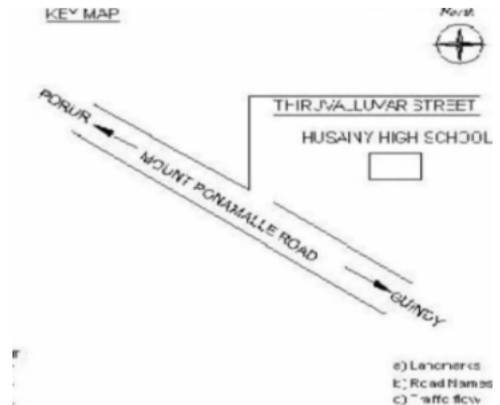

Key MAP View