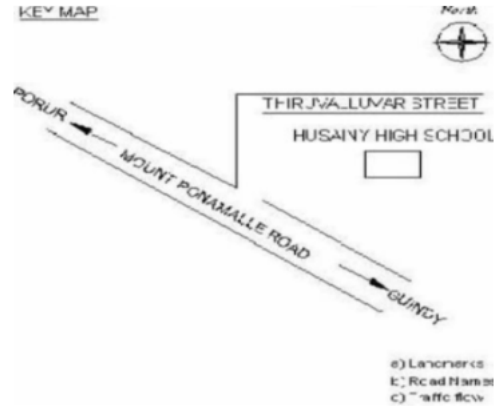

Key MAP View